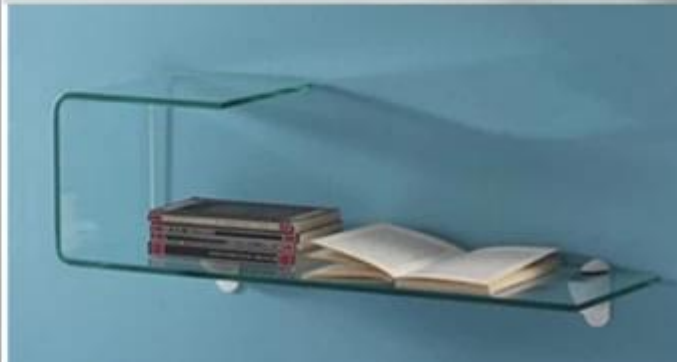

Vidro curvado curvado quente de 5mm de alta qualidade para armário / suporte de TV: