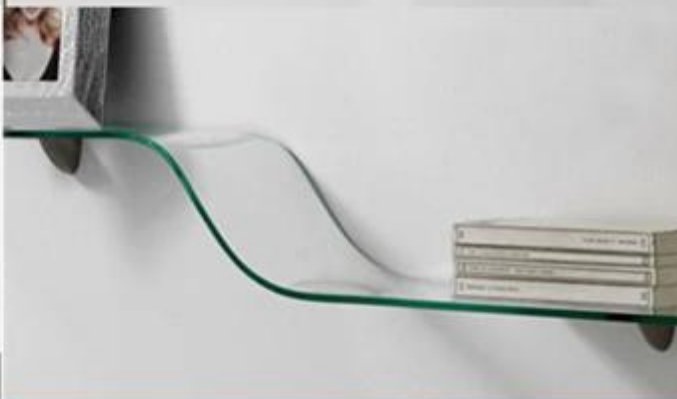

### Característica da annea curva led de vidro

- Pode ser cortar e processar depois de ter sido dobrada para a forma desejada
- Oferta força não reforçada e a estabilidade de estresses internos minimizados
- Mesmo como normal annea led vidro flutuante, quebrado em estilhas afiadas, fácil de machucar humanos
- Ilimitado tamanho e formas, maximizar os requisitos dos arquitetos e designers

Fabricantes de móveis, designers de exposições, fabricantes de luminárias, fabricantes de vitrinas para alimentos

Coletores que precisam substituir um rígido para encontrar luz lateral, pára-brisa ou janela de vidro curvada.

**Ao encomendar vidro annea led curvado, tenha as seguintes dimensões disponíveis: circunferência, altura e raio:**

Vidro curvado de led curvado de 5 mm usado para [copo de mesa](#):

**Vários projetos 5 mm prateleira de vidro curvo:**