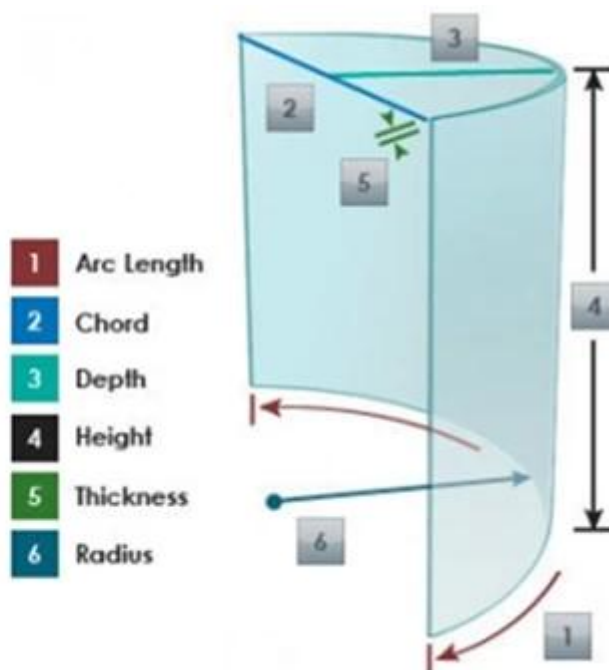

Coletores que precisam substituir um rígido para encontrar luz lateral, pára-brisa ou janela de vidro curvada.

Ao encomendar vidro annea led curvado, tenha as seguintes dimensões disponíveis: circunferência, altura e raio:

Vidro curvado de led curvado de 5 mm usado para [copo de mesa](#):