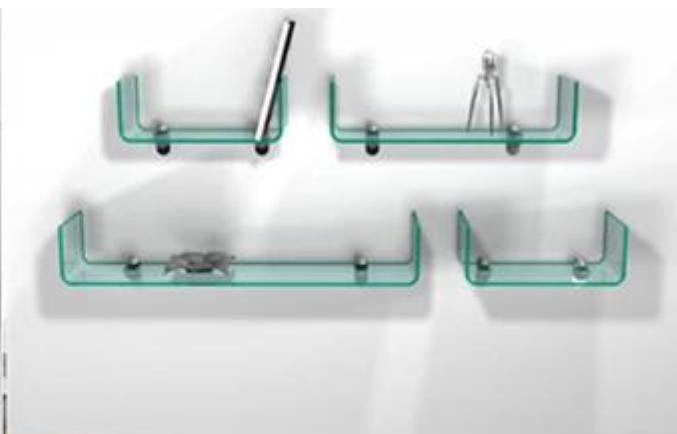

Fabricantes de móveis, designers de exposições, fabricantes de luminárias, fabricantes de vitrinas para alimentos

Coletores que precisam substituir um rígido para encontrar luz lateral, pára-brisa ou janela de vidro curvada.

**Ao encomendar vidro annea led curvado, tenha as seguintes dimensões disponíveis: circunferência, altura e raio:**

Vidro curvado de led curvado de 5 mm usado para [copo de mesa](#):

**Vários projetos 5 mm prateleira de vidro curvo:**