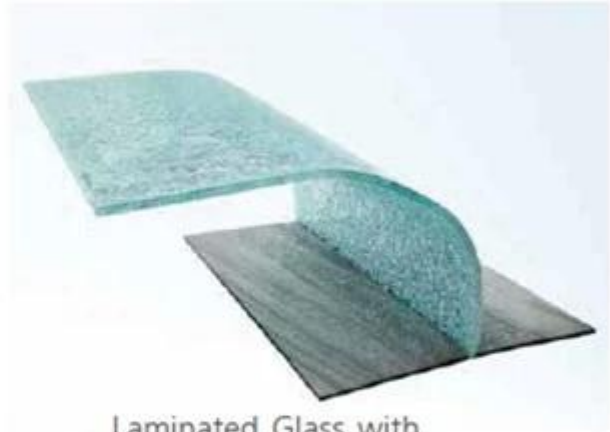

Padrões antiderrapantes disponíveis para pisos de vidro e degraus de escadas

JIMY glass empresa fabricante de soluções de design arquitetônico personalizado para vidro [paredes da piscina](#), degraus, pisos, coberturas de telhado e muitas outras aplicações de vidro sem moldura.

Diferença entre [vidro laminado pvb](#), vidro laminado sgp e vidro temperado

Laminated Glass with  
SGP Interlayer

Laminated Glass with  
PVB Interlayer

Tempered Glass