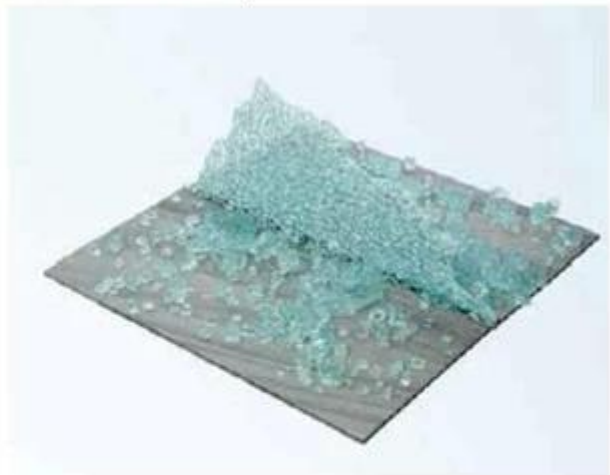

### **Especificações:**

Tamanho máximo do painel: 3000 \* 8000mm, qualquer tamanho personalizado pode ser produzido.

Espessura inter-camada de SGP 0.89mm, 1.52mm, 2.28mm, 3.04mm, etc.

Espessuras personalizadas disponíveis a pedido:

Padrões antiderrapantes disponíveis para pisos de vidro e degraus de escadas

JIMY glass empresa fabricante de soluções de design arquitetônico personalizado para vidro [paredes da piscina](#), degraus, pisos, coberturas de telhado e muitas outras aplicações de vidro sem moldura.

Diferença entre [vidro laminado pvb](#), vidro laminado sgp e vidro temperado

Laminated Glass with  
SGP Interlayer

Laminated Glass with  
PVB Interlayer

Tempered Glass