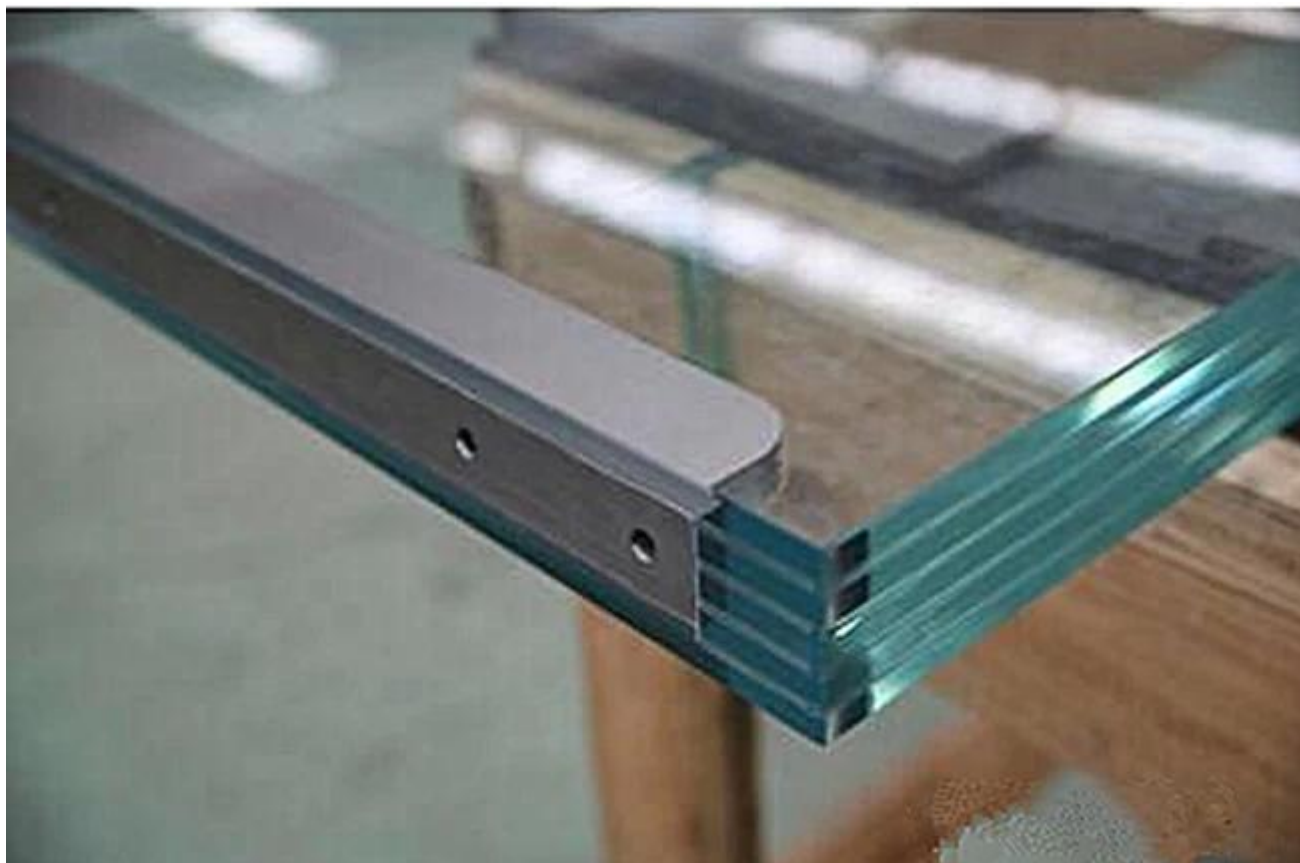

JIMY glass empresa fabricante de soluções de design arquitetônico personalizado para vidro [paredes da piscina](#), degraus, pisos, coberturas de telhado e muitas outras aplicações de vidro sem moldura.