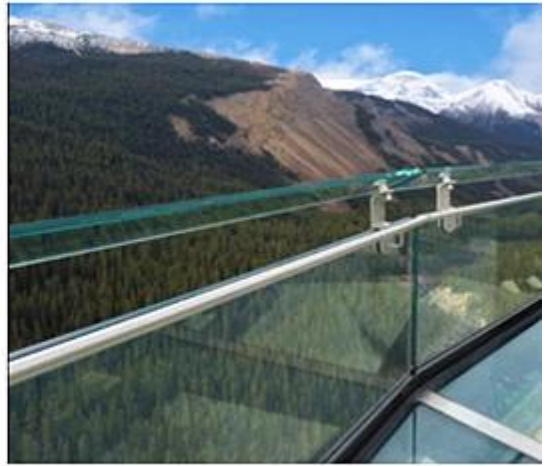

Padrões antiderrapantes disponíveis para pisos de vidro e degraus de escadas

JIMY glass empresa fabricante de soluções de design arquitetônico personalizado para vidro [paredes da piscina](#), degraus, pisos, coberturas de telhado e muitas outras aplicações de vidro sem moldura.