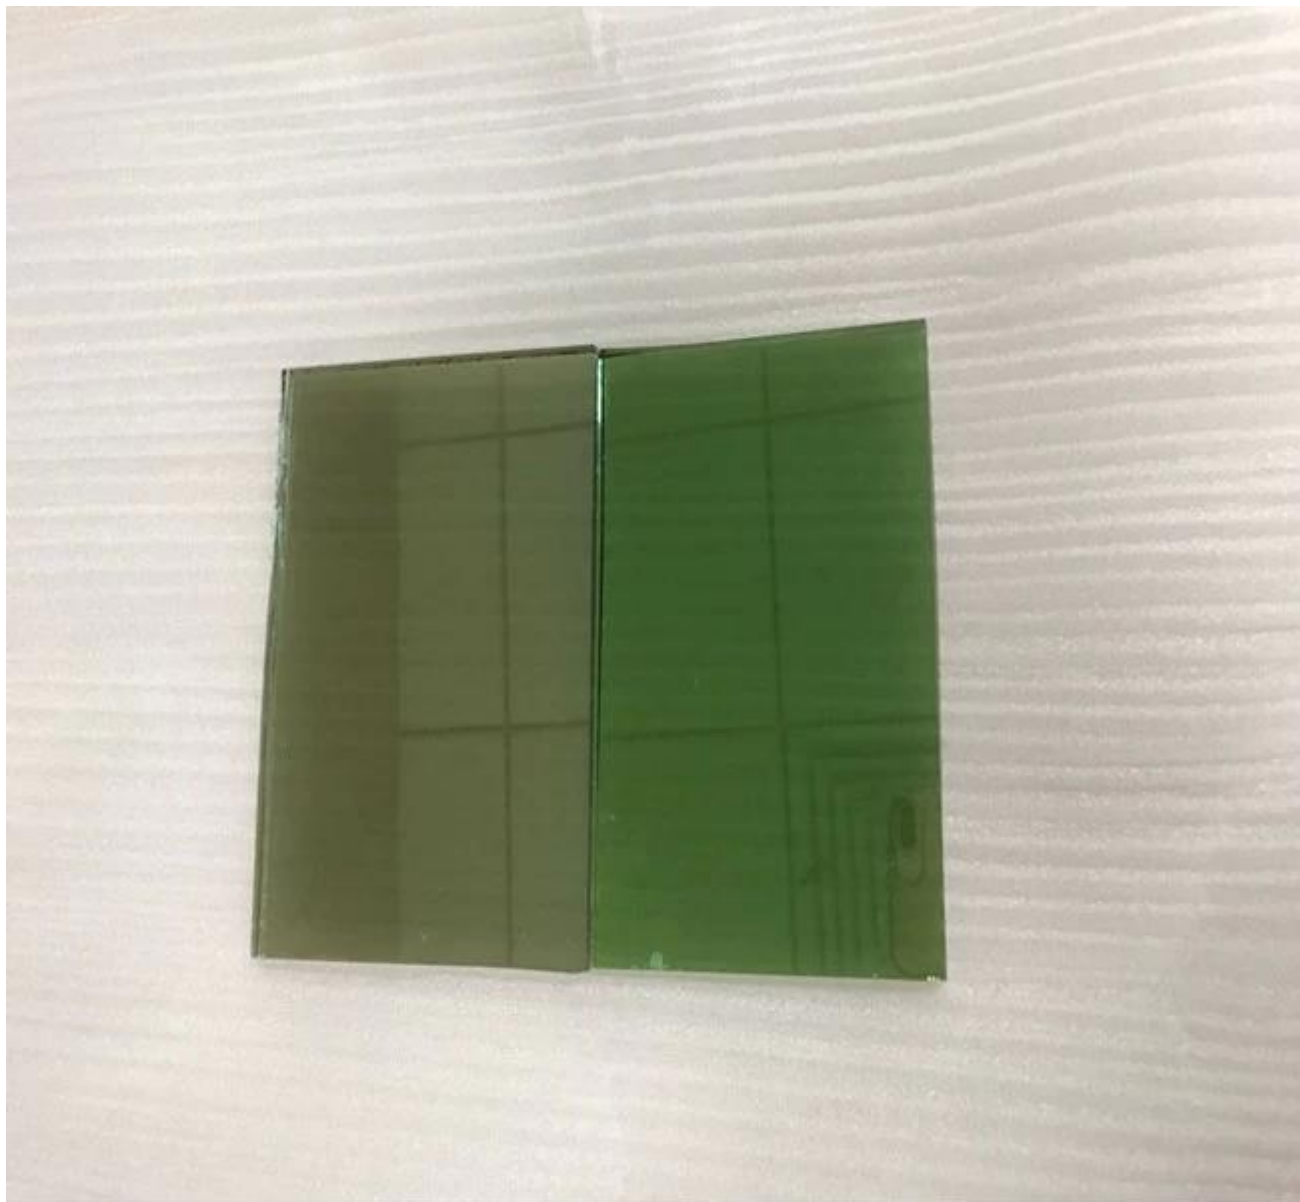

Pacote forte e carga de segurança para vidro de revestimento duro verde escuro de 8 mm