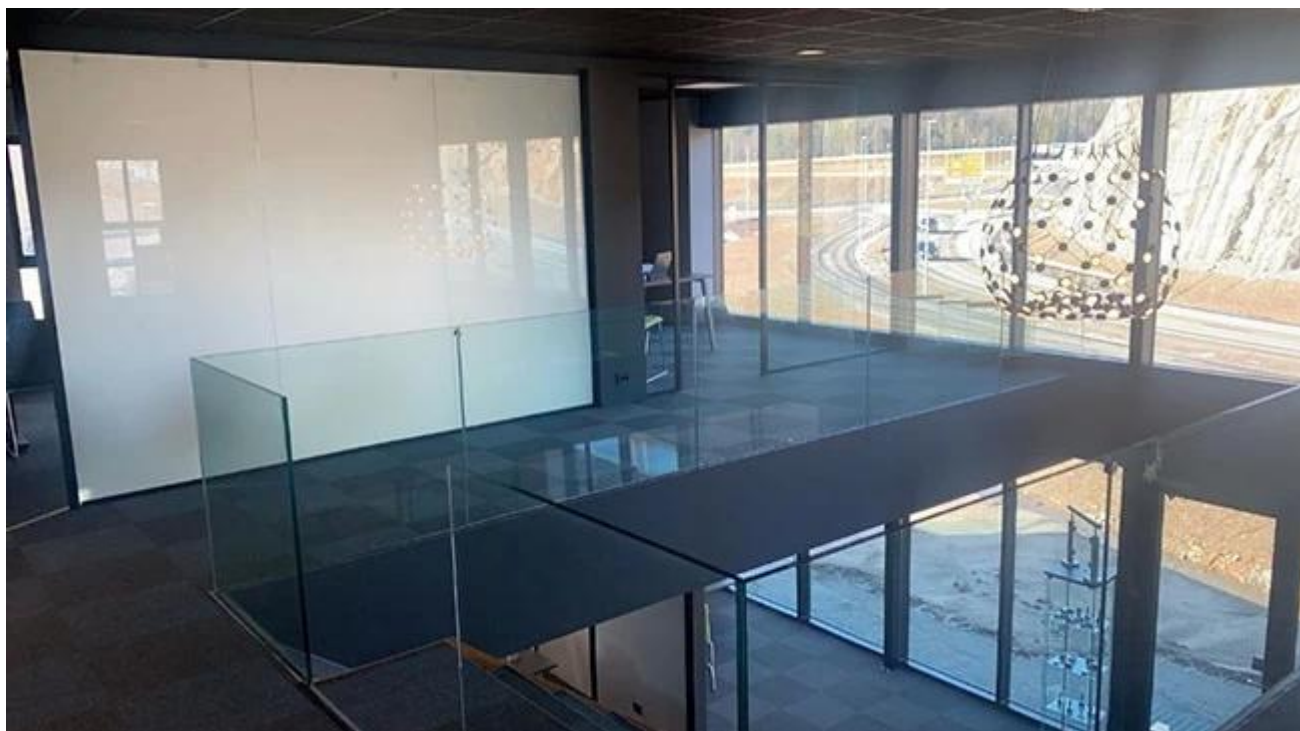

Emoldurado