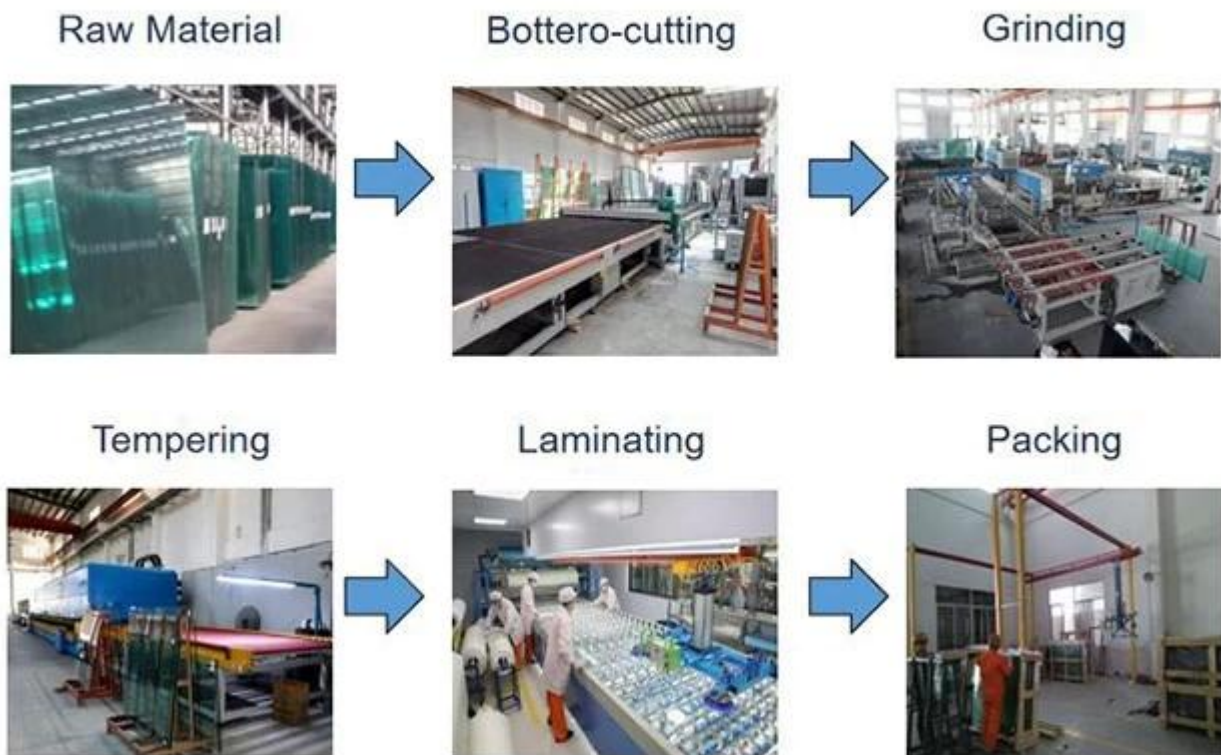

Htrilhos de vidro de segurança laminado temperado de alta qualidade 4 + 4 pvb para escadas e varanda

Os desenhos dos trilhos da varanda são de vários tipos para diferentes projetos e formas de instalação. O vidro laminado, como vidro de segurança, é amplamente utilizado em grades de vidro, varandas de vidro, cercas para piscinas, balaustradas, telhados de vidro, pisos de vidro etc.

Temperado L processo de vidro aminado:

Tempering laminating process

F capacidade de atuação:

Entrega rápida (10 a 20 dias), pacote seguro de caixa de polwood de exportação, excelente transporte.

Diferentes tipos de design de varanda de vidro