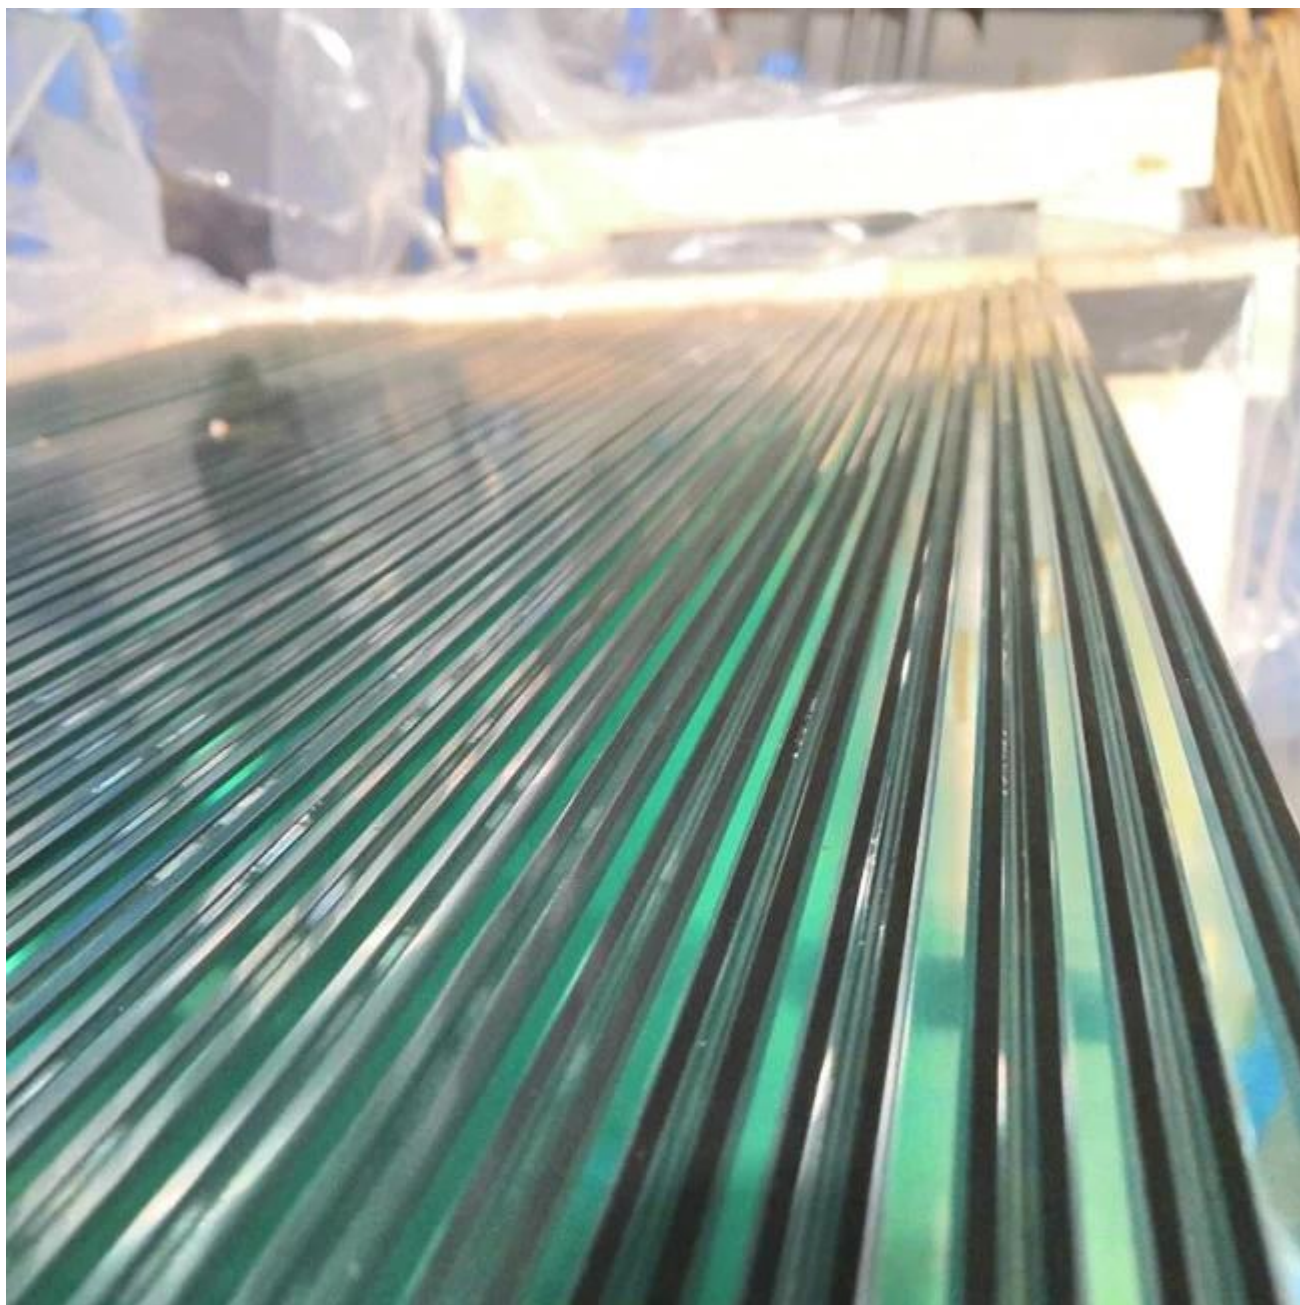

Htrilhos de vidro de segurança laminado temperado de alta qualidade 4 + 4 pvb para escadas e varanda

Os desenhos dos trilhos da varanda são de vários tipos para diferentes projetos e formas de instalação. O vidro laminado, como vidro de segurança, é amplamente utilizado em grades de vidro, varandas de vidro, cercas para piscinas, balaustradas, telhados de vidro, pisos de vidro etc.

O vidro laminado temperado PVB é o tipo mais utilizado normalmente para grades e varandas interiores de vilas ou apartamentos. Tele espessura e tamanho. A cor também depende da escolha dos clientes. A seguir, estão as especificações do vidro laminado temperado claro de 8,76 mm

| | |
|-------------------------|---|
| Tipo de vidro: | vidro temperado de segurança |
| Espessura do vidro: | 4 + 4mm outra espessura pode ser oferecida como seu pedido |
| Tamanho do vidro: | tamanho regular 900 * 1000mm 900 * 1100mm etc. O tamanho pode ser como seu pedido |
| Espessura do filme PVB: | 0.76mm |
| Maneira da instalação: | com / sem moldura |
| Tempo de produção: | 10-15 dias úteis após a ordem confirmada |
| Embalagem: | Caixa de madeira compensada de exportação de segurança |

Temperado L processo de vidro aminado:

Tempering laminating process

F capacidade de atuação:

Entrega rápida (10 a 20 dias), pacote seguro de caixa de polwood de exportação, excelente transporte.

Diferentes tipos de design de varanda de vidro