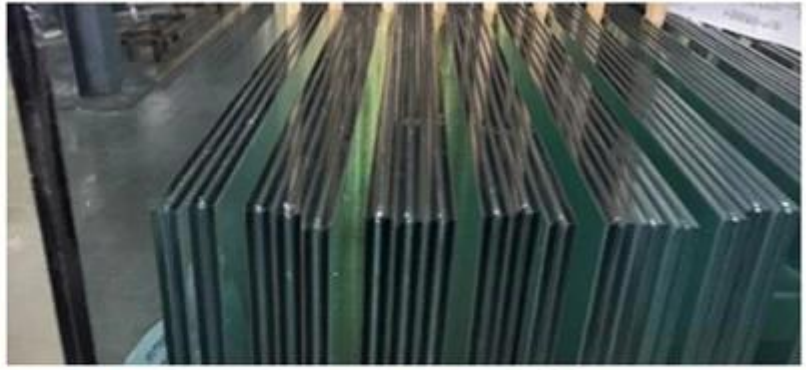

3 - Jimmy glass possui vasta experiência para transporte e exportação de vidro, pode providenciar pacotes de segurança e carregamento profissional para você, o que pode fazer com que cada lâmina de vidro chegue perfeitamente à sua mão.