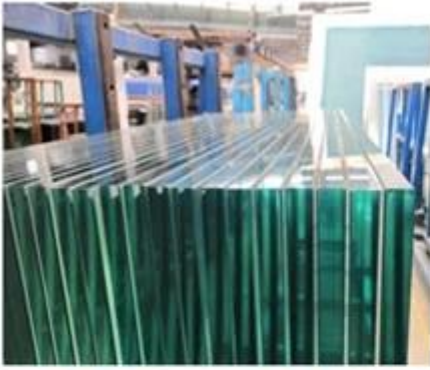

3 - Jimmy glass possui vasta experiência para transporte e exportação de vidro, pode providenciar pacotes de segurança e carregamento profissional para você, o que pode fazer com que cada lâmina de vidro chegue perfeitamente à sua mão.