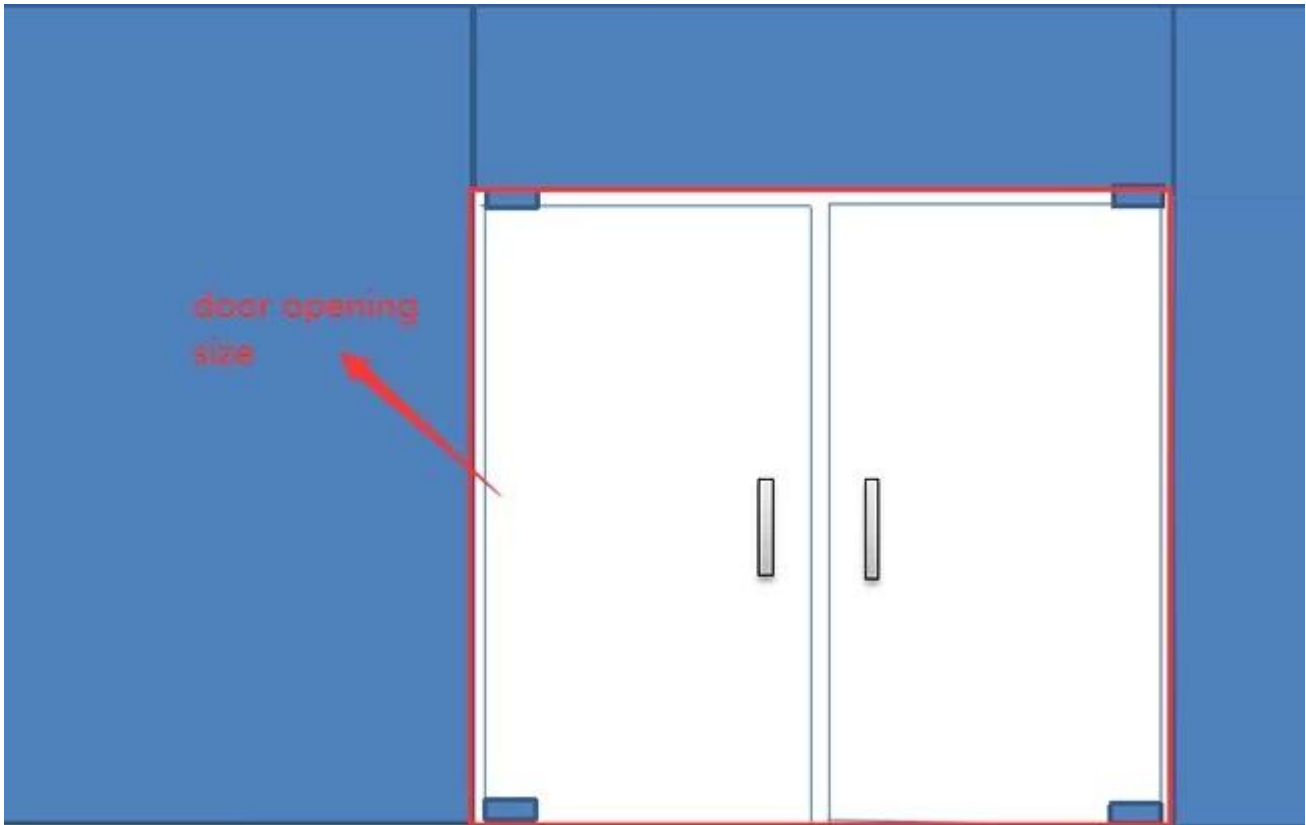

## **Solução completa de sem moldura vidro porta de entrada, porta do escritório, porta giratória de vidro com piso de mola.**

Como sabemos, a porta de vidro deslizante é muito popular em nossa vida moderna.

Mas se você deseja uma porta de batente para sua entrada, a mola de piso é indispensável.

### **Por que a mola do piso é mais sugerida para a porta de entrada?**

- 1 A turbina da mola de piso pode girar na direção positiva, então geralmente os portões de bancos e empresas usam molas de piso, o que pode facilitar a entrada e saída das pessoas.
2. A mola de piso ocupa pouco espaço, economiza espaço e é fácil de instalar.
3. A mola do piso pode ser instalada led firmemente na porta de vidro, abrindo e fechando é muito fácil, nenhum ruído é gerado quando's ser usado.

### 3. Instale corretamente a mola do piso

Durante a instalação, furos de tamanho apropriado devem ser perfurados led dentro o chão e dentro Na parte superior da porta, a folha da porta deve ser mantida na vertical e o eixo de rotação vertical da mola do piso deve coincidir.