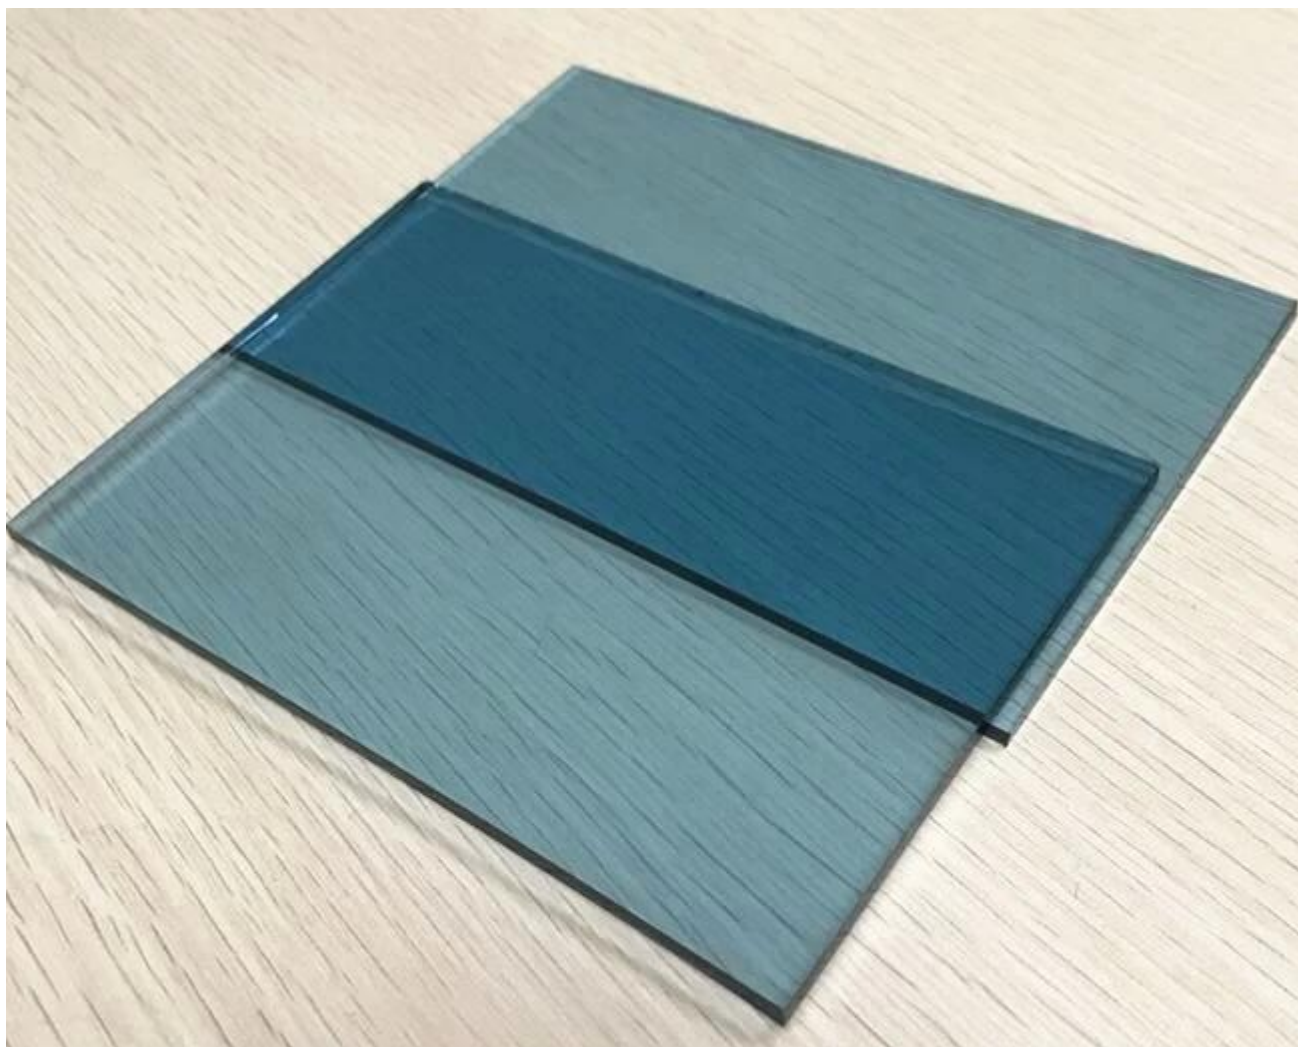

Planta de produção de vidro de flutuador