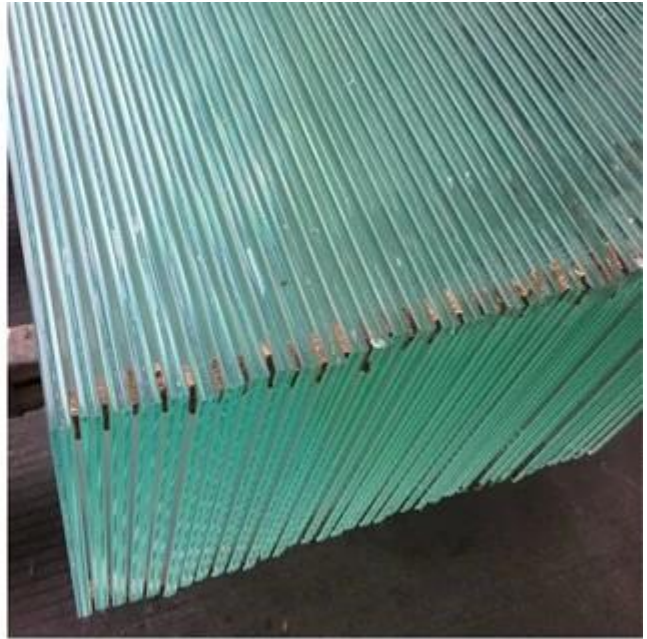

Personalizado temperado vidro ou laminado segurança vidro para vidro cortinas

Sobre vidro cortinas

Cortinas de vidro mais e mais populares pelo designer e proprietário, que é a melhor forma para ajudá-lo a desfrutar seu varanda, pátio ou varanda durante todo o ano, independentemente a condições do tempo. As cortinas de vidro normalmente escolhem o painel único de 8 mm ou [Vidro temperado de 10 mm de espessura](#) ou a espessura 10mm ou [Vidro laminado de 12mm](#) ou o vidro duplo de 5 + 9A + 5mm, 6 + 12A + 6mm [vidro isolado](#), e assim por diante. Cortinas de vidro sem moldura, com muitas vantagens em relação às portas convencionais, janelas ou sistemas de proteção temporários. Aqui abaixo algumas razões pelas quais muitos novos edifícios como escolher as cortinas de vidro:

<ul style="list-style-type: none">-Reduzir a lado de fora barulho-Água prova/ à prova d'água-Que cawith a mínimo visulal impacto-Com longo- duradouro e fácil para manutenção-Pode facilmente desliza e silencioso	<ul style="list-style-type: none">-Parece à moda e elegante-Está uma lexível abertura sistema-Segurança & ergonômico-Está seguro e resistente-acessível em diferente configurações
--	--

Deatils em formação do a vidro cortinas:

Item	sem moldura vidro cortinas
Vidro tipo	Claro temperado vidro, baixo ferro endurecido vidro , incolor temperado laminado vidro, Claro isolado vidro, curvado vidro, etc
Espessura	solteiro painel: 8mm 10mm 12mm, etc em dobro camada : 4 + 4 mm 5 + 5 mm 6 + 6mm, 5 + 9A + 5mm, 6 + 12A + 6mm etc
Cor	Claro, ultra Claro
Forma	plano ou curvado
Qualidade	CCC, ISO, CE, SGCC, etc

Alta produção qualidade temperado segurança vidro para seu copo cortinas

Incolor endurecido laminado vidro usado para varanda vidro cutain

Curvado vidro de segurança produção para o vidro cortina parede