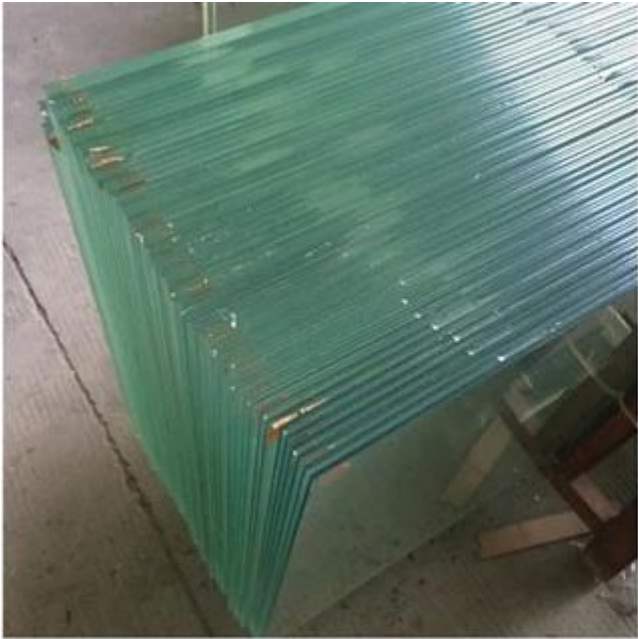

Personalizado temperado vidro ou laminado segurança vidro para vidro cortinas

Sobre vidro cortinas

Cortinas de vidro mais e mais populares pelo designer e proprietário, que é a melhor forma para ajudá-lo a desfrutar seu varanda, pátio ou varanda durante todo o ano, independentemente a condições do tempo. As cortinas de vidro normalmente escolhem o painel único de 8 mm ou [Vidro temperado de 10 mm de espessura](#) ou a espessura 10mm ou [Vidro laminado de 12mm](#) ou o vidro duplo de 5 + 9A + 5mm, 6 + 12A + 6mm [vidro isolado](#), e assim por diante. Cortinas de vidro sem moldura, com muitas vantagens em relação às portas convencionais, janelas ou sistemas de proteção temporários. Aqui abaixo algumas razões pelas quais muitos novos edifícios como escolher as cortinas de vidro:

<ul style="list-style-type: none">-Reduzir a lado de fora barulho-Água prova/ à prova d'água-Que cawith a mínimo visulal impacto-Com longo- duradouro e fácil para manutenção-Pode facilmente desliza e silencioso	<ul style="list-style-type: none">-Parece à moda e elegante-Está uma lexível abertura sistema-Segurança & ergonômico-Está seguro e resistente-acessível em diferente configurações
--	--

Deatils em formação do a vidro cortinas:

Item	sem moldura vidro cortinas
Vidro tipo	Claro temperado vidro, baixo ferro endurecido vidro , incolor temperado laminado vidro, Claro isolado vidro, curvado vidro, etc
Espessura	solteiro painel: 8mm 10mm 12mm, etc em dobro camada : 4 + 4 mm 5 + 5 mm 6 + 6mm, 5 + 9A + 5mm, 6 + 12A + 6mm etc
Cor	Claro, ultra Claro
Forma	plano ou curvado
Qualidade	CCC, ISO, CE, SGCC, etc

Alta produção qualidade temperado segurança vidro para seu copo cortinas

Incolor endurecido laminado vidro usado para varanda vidro cutain

Curvado vidro de segurança produção para o vidro cortina parede