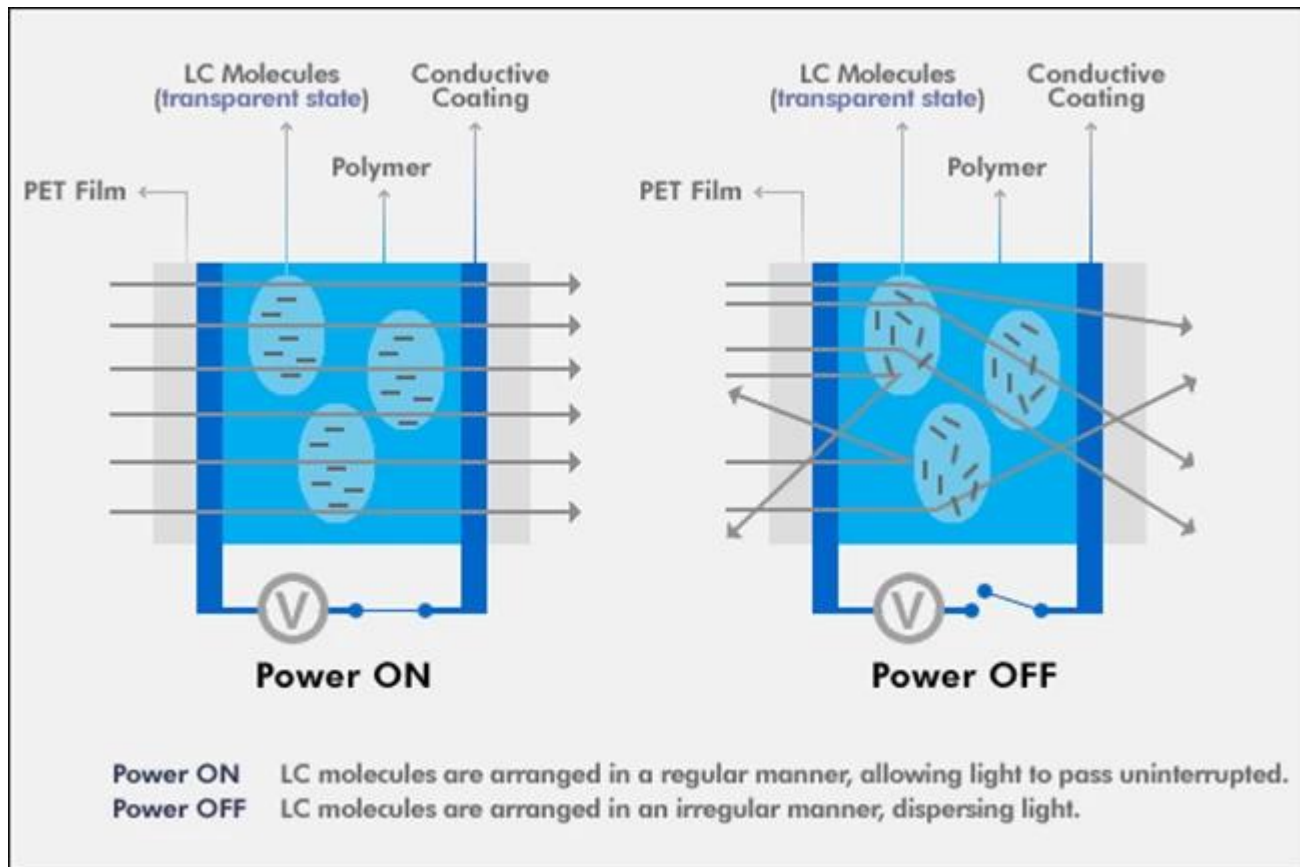

O que é [filme inteligente de vidro switchabl](#) ?

Vidro inteligente selecionável ou filme de vidro de privacidade inteligente (vidro de privacidade selecionável, vidro mágico, vidro comutável, vidro inteligente, vidro de privacidade elétrico, vidro PDLC) é um vidro laminado especial é um novo tipo de produto especial de vidro optoeletrônico que combina Filme PDLC em duas camadas de vidro e é laminado por alta temperatura e alta pressão. O usuário controla o estado transparente e opaco do vidro, controlando a ativação e desativação da corrente. O vidro em si não só tem todas as características do vidro de segurança, mas também tem a função de proteção da privacidade para controlar a transparência do vidro.

o princípio de funcionamento de vidro de filme inteligente

Quando o vidro escurecendo/ vidro de filme inteligente está desligado as moléculas de cristal líquido no vidro de regulção led de controlo eléctrico exibir um estado de dispers irregular. Neste momento, o vidro led de controlo electrónico exhibe um estado de aparência transparente e opaco; quando o vidro escurecedor é energizado, o cristal líquido no interior das moléculas está bem organizado, a luz pode ser livremente penetrada, e o vidro de escurecimento é instantaneamente transparente.