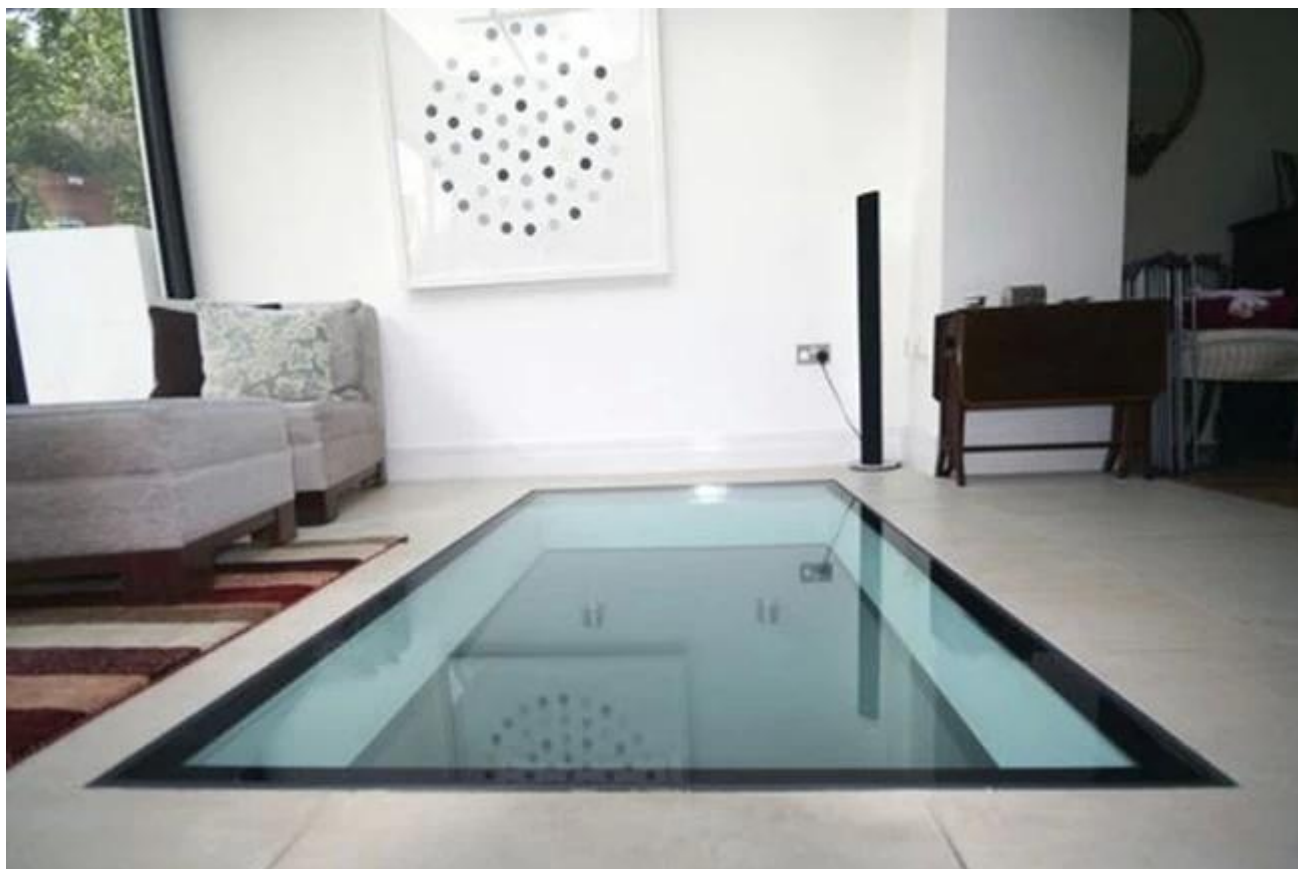

### **E daí's a diferença entre o vidro de piso com a borda preta e sem ela?**

Aqui com algumas fotos para mostrar isso.

1 Quando sem a borda preta, o vidro do piso ficará assim após a instalação do led:

Podemos ver claramente o quadro abaixo dele.

2) Quando estiver com a borda preta, o vidro do piso ficará assim após a instalação do led em um quadro:

A moldura embaixo está perfeitamente coberta pela borda preta no piso de vidro. O vidro parece mais bonito e conciso.