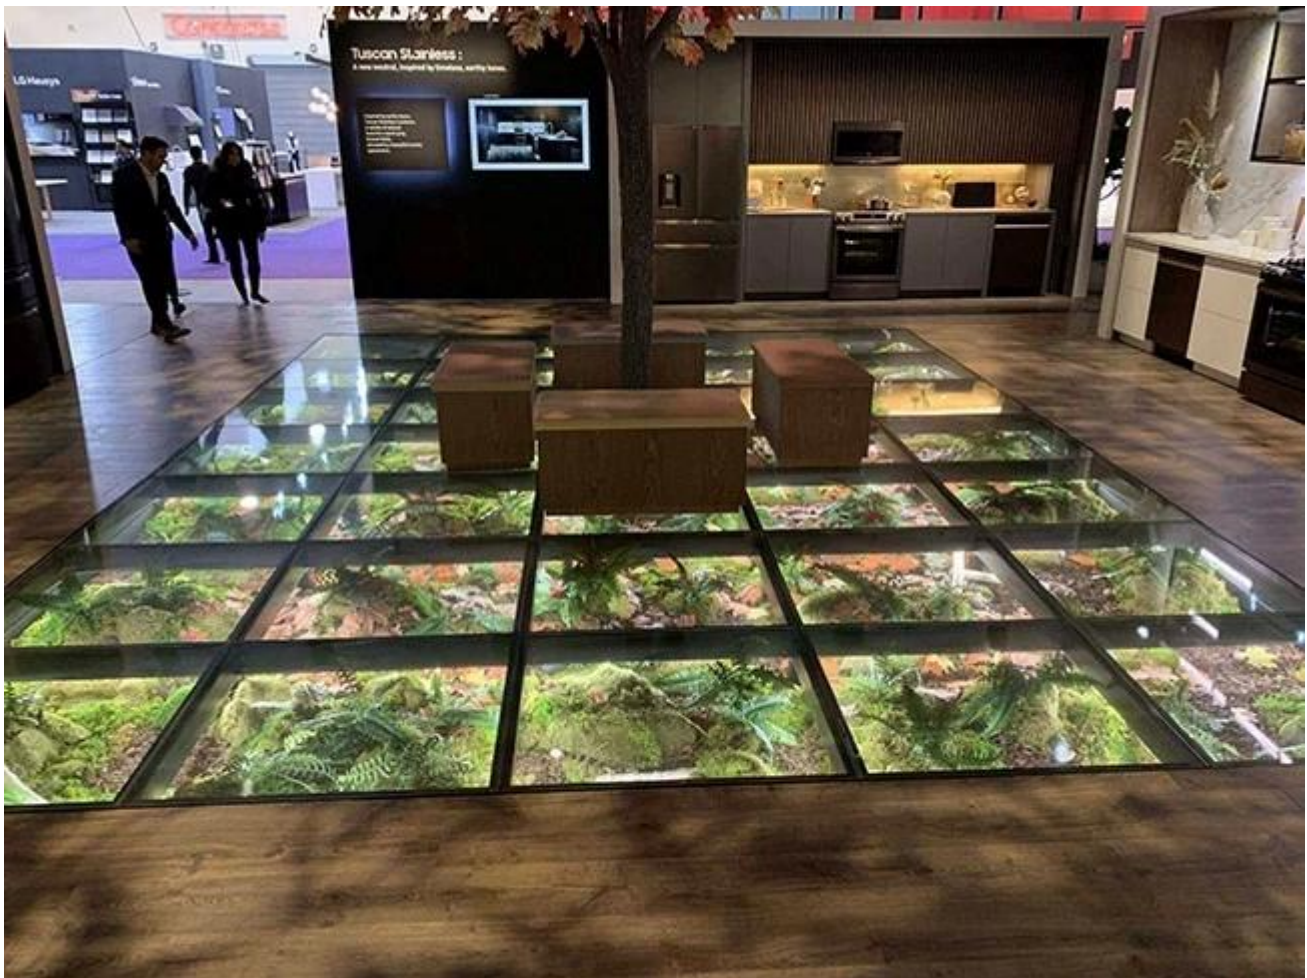

Alta segurança transparente 15 + 15 + 15mm preto serigrafia piso laminado de vidro

Por que o vidro de piso transparente está sendo amado por mais e mais arquitetos?

Porque através dele, nosso campo de visão é mais amplo e podemos ver mais cenários abaixo dele.

Qualquer que seja o piso de vidro interior, como na sala de estar

Corredor de vidro, etc.