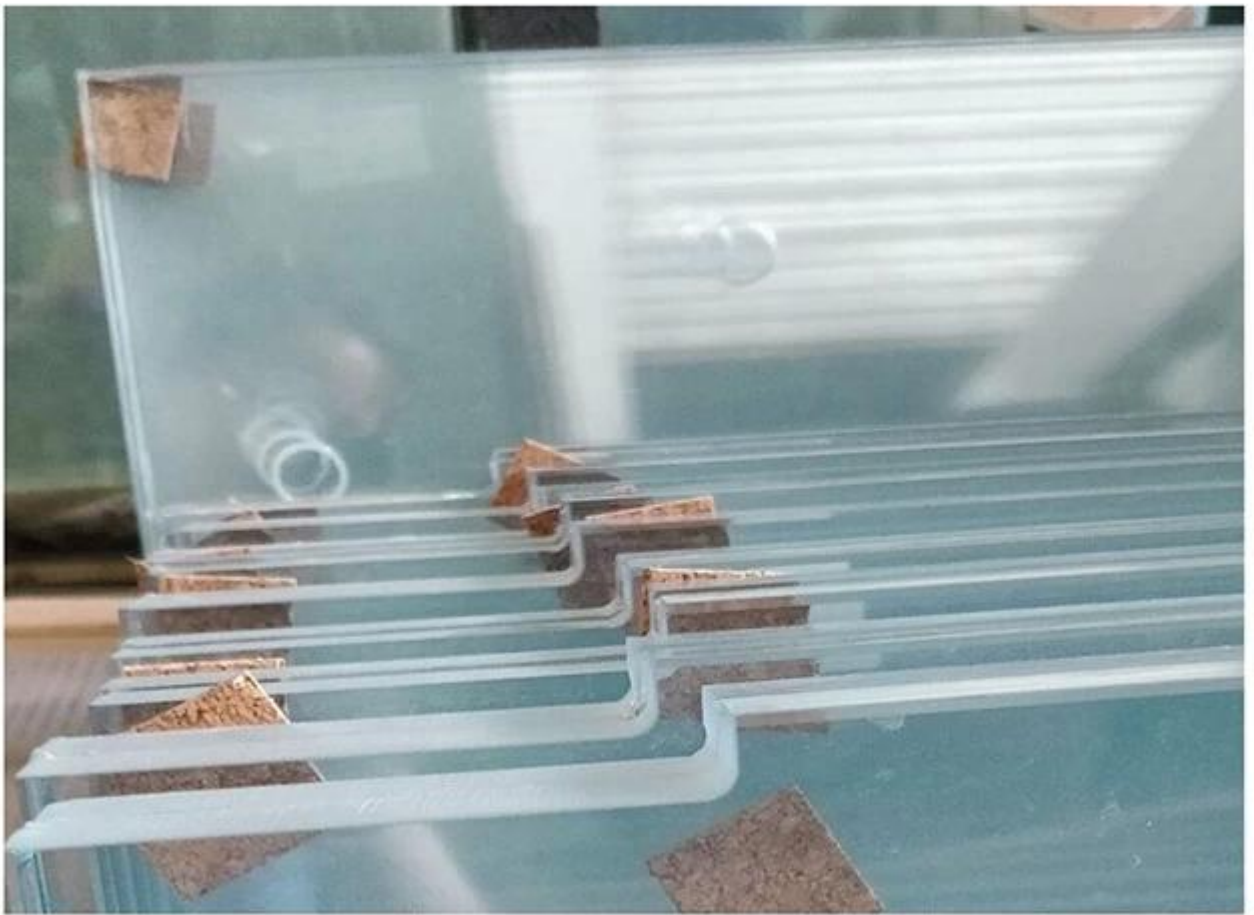

## Alta segurança transparente 15 + 15 + 15mm preto serigrafia piso laminado de vidro

**Por que o vidro de piso transparente está sendo amado por mais e mais arquitetos?**

Porque através dele, nosso campo de visão é mais amplo e podemos ver mais cenários abaixo dele.

Podemos ver claramente o quadro abaixo dele.

2) Quando estiver com a borda preta, o vidro do piso ficará assim após a instalação do led em um quadro:

A moldura embaixo está perfeitamente coberta pela borda preta no piso de vidro. O vidro parece mais bonito e conciso.

**15 + 15 + 15mm impresso em tela de seda preta temperada laminado vidro chão especificações:**

Espessura:	15 + 15 + 15mm
Tamanho máximo:	3300x8000mm
Cor do vidro:	Claro e ultra claro
Cor da tela de seda:	Preto
Formulários:	Vidro piso, escada de vidro, clarabóias, telhado, etc.
Vantagens:	Aparência concisa, Segurança super forte e rolamento de alta carga.

2) Não importa qual processo especial, como [vidro de impressão de tela de seda](#), [piso de vidro antiderrapante](#), furadeira, entalhe, podemos fazê-lo perfeita e exatamente.

3) Nós cum tamanho jumbo de até 3300x1300mm para alguns requisitos especiais de design, com embalagem e transporte seguros.