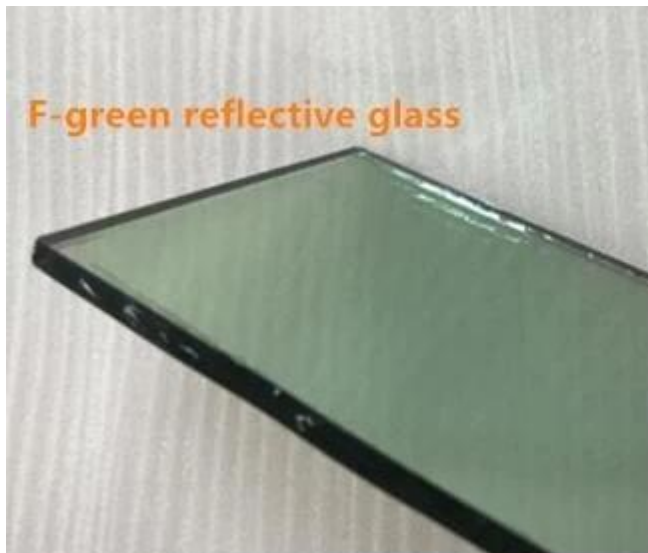

Armazém de vidro em Jimmy Glass Fábrica