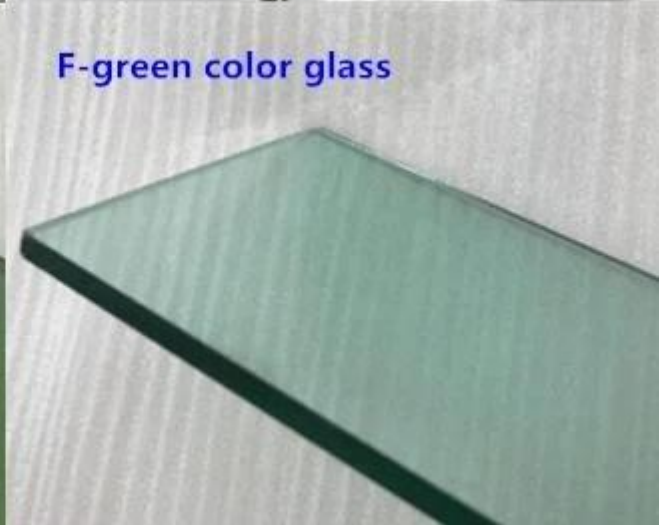

Armazém de vidro em Jimmy Glass Fábrica