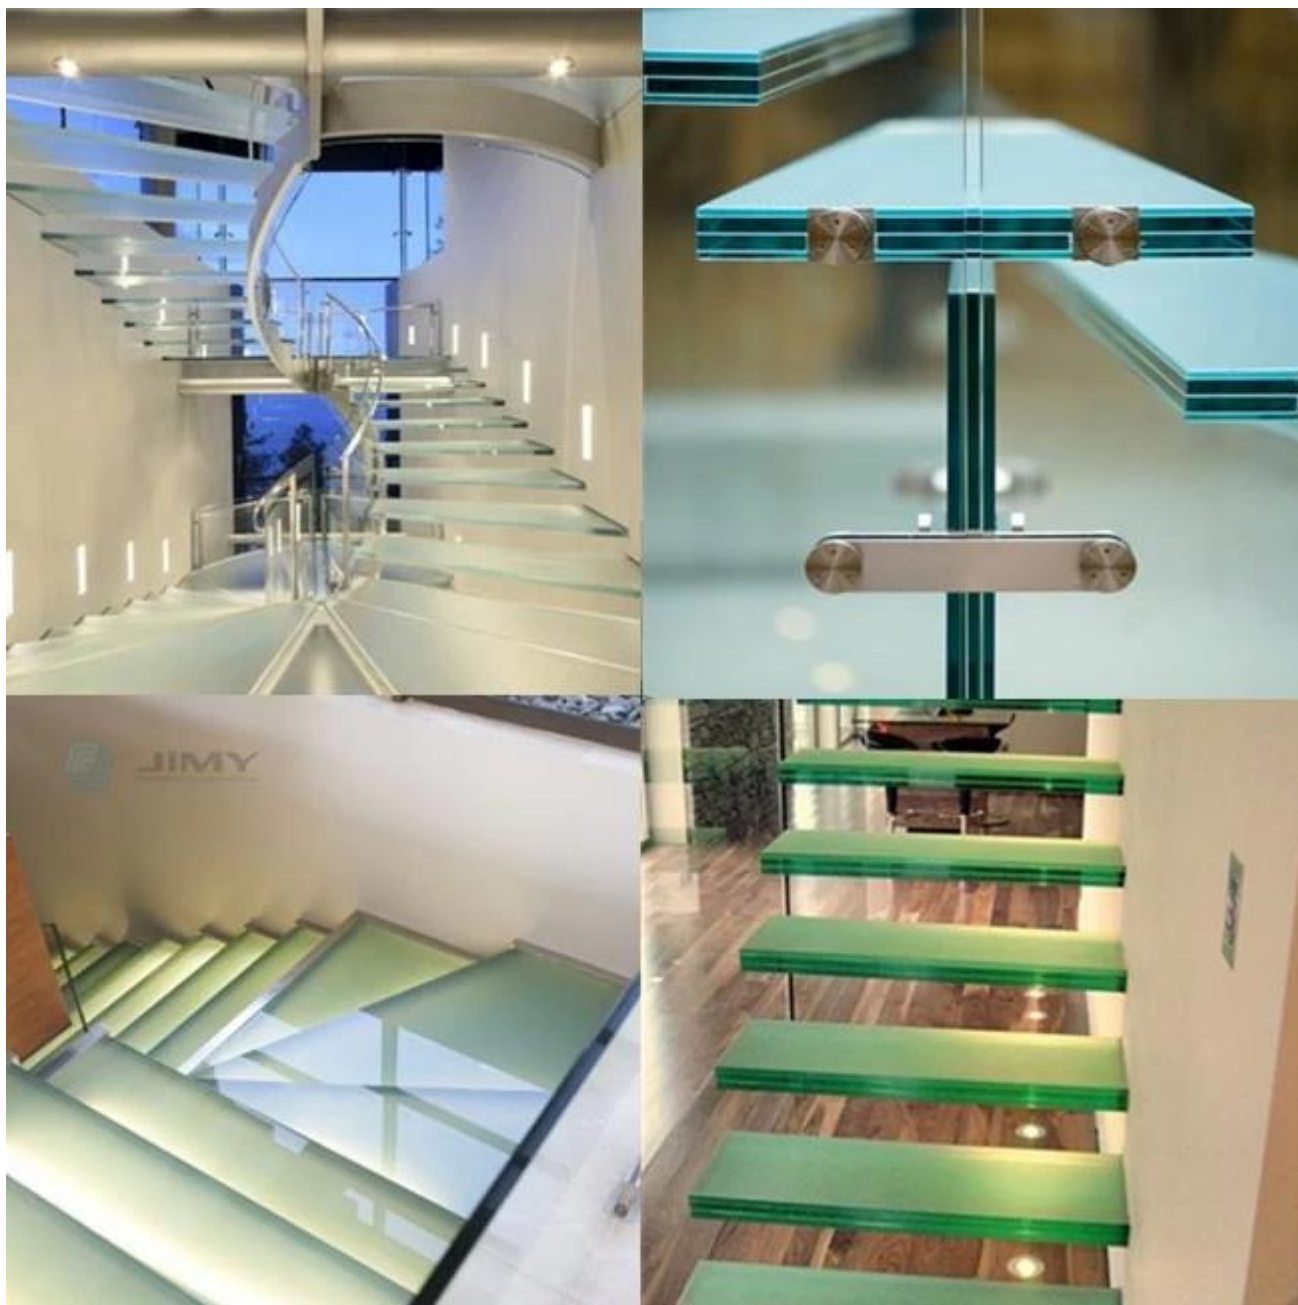

Escada de vidro lamianted a cores