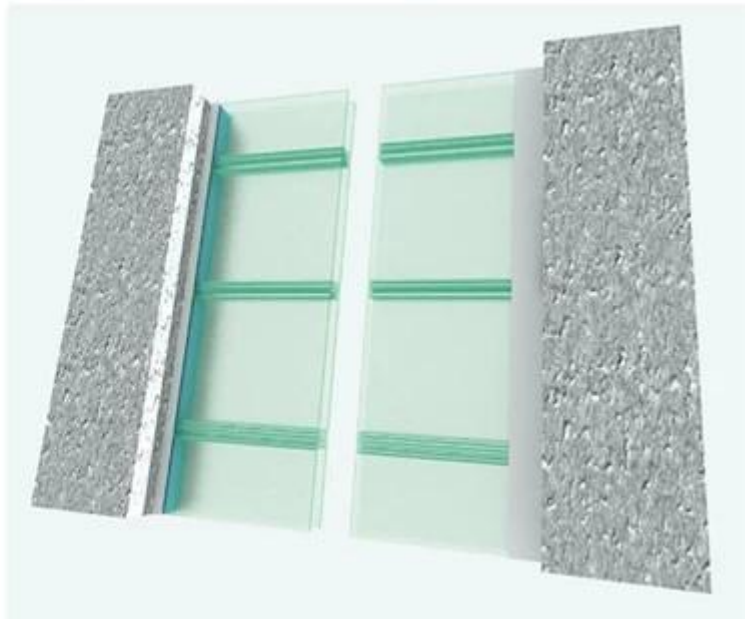

Projetos de fachada de vidro em U de cor de alta qualidade