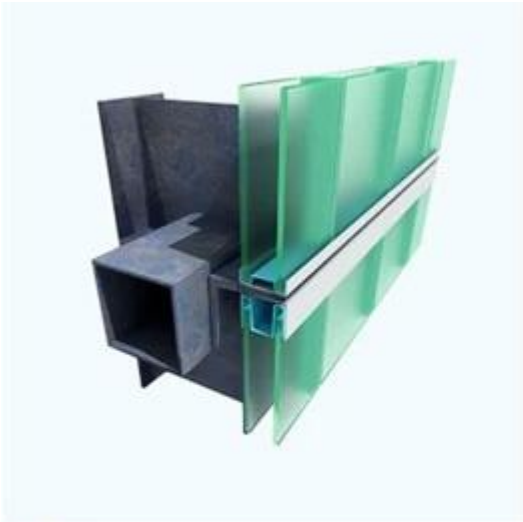

Projetos de fachada de vidro em U de cor de alta qualidade