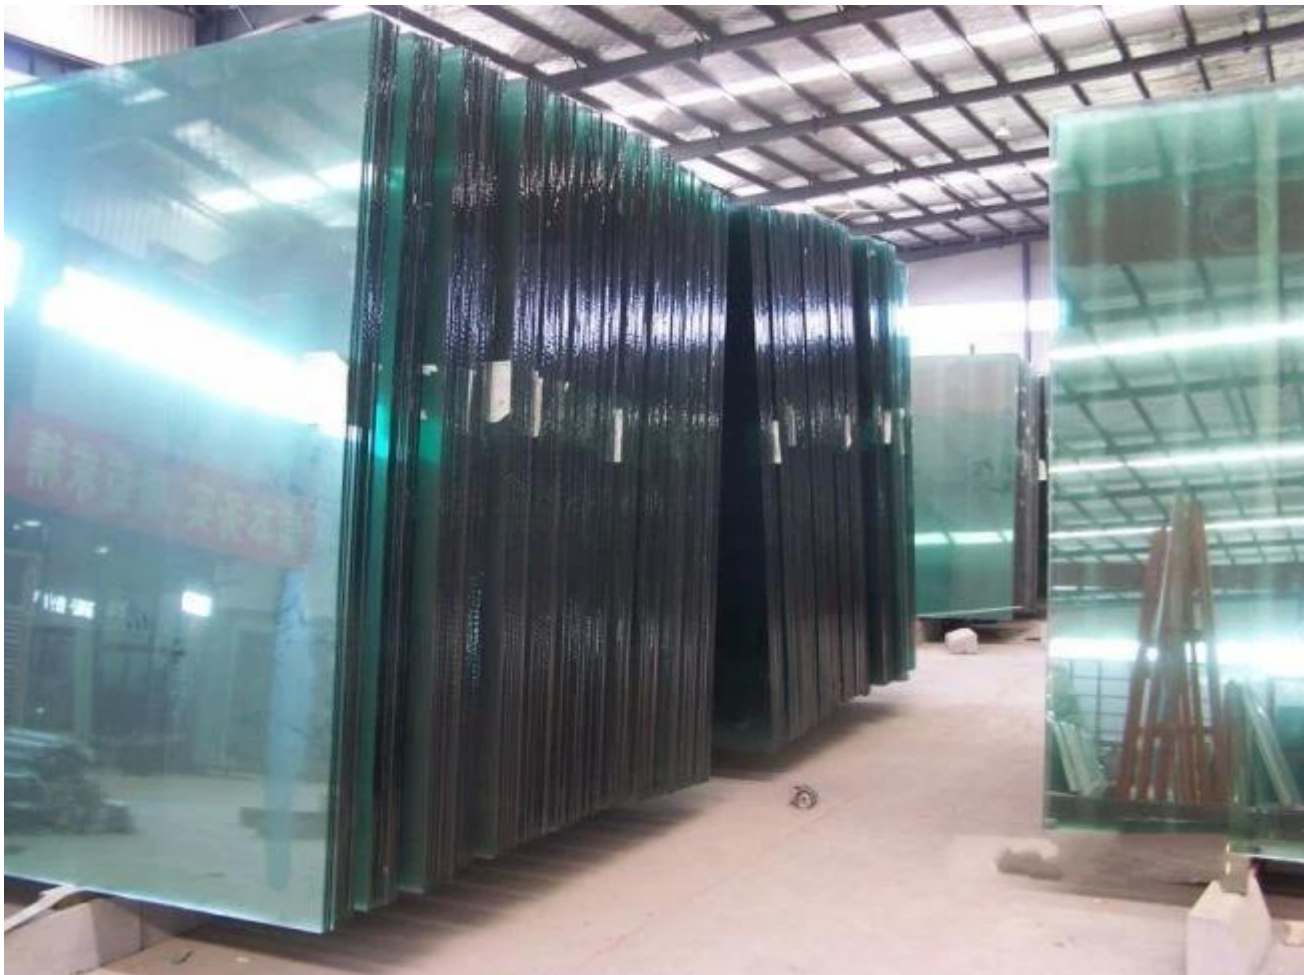

CLEAR FLOAT GLASS TECHNICAL DATA

mm	(kg/m²)	Visible Light %		Solar Radiant Heat %				Shading Coefficient (s.c)	U Valve (W / M²)	Sound Insulation (dB)
		Transmission	Reflectivity	Direct Penetrate	Reflectivity	Absorb	Total Penetrate			
2	5	91	8	87	8	5	88	1.01	5.9	*
3	7.5	90	8	85	8	7	87	1	5.8	30
4	10	90	8	83	8	9	85	0.98	5.8	30
5	12.5	89	8	81	7	12	84	0.97	5.7	31
6	15	89	8	80	7	13	83	0.95	5.7	31
8	20	88	8	76	7	17	81	0.93	5.7	33
10	25	87	8	73	7	20	79	0.91	5.6	35
12	30	86	8	71	7	22	77	0.89	5.6	36
15	37.5	85	8	66	7	27	73	0.84	5.4	38
19	47.5	84	8	62	7	31	70	0.81	5.3	40

for reference only.

Armazém de vidro Float incolor

Planta de produção de vidro Float incolor