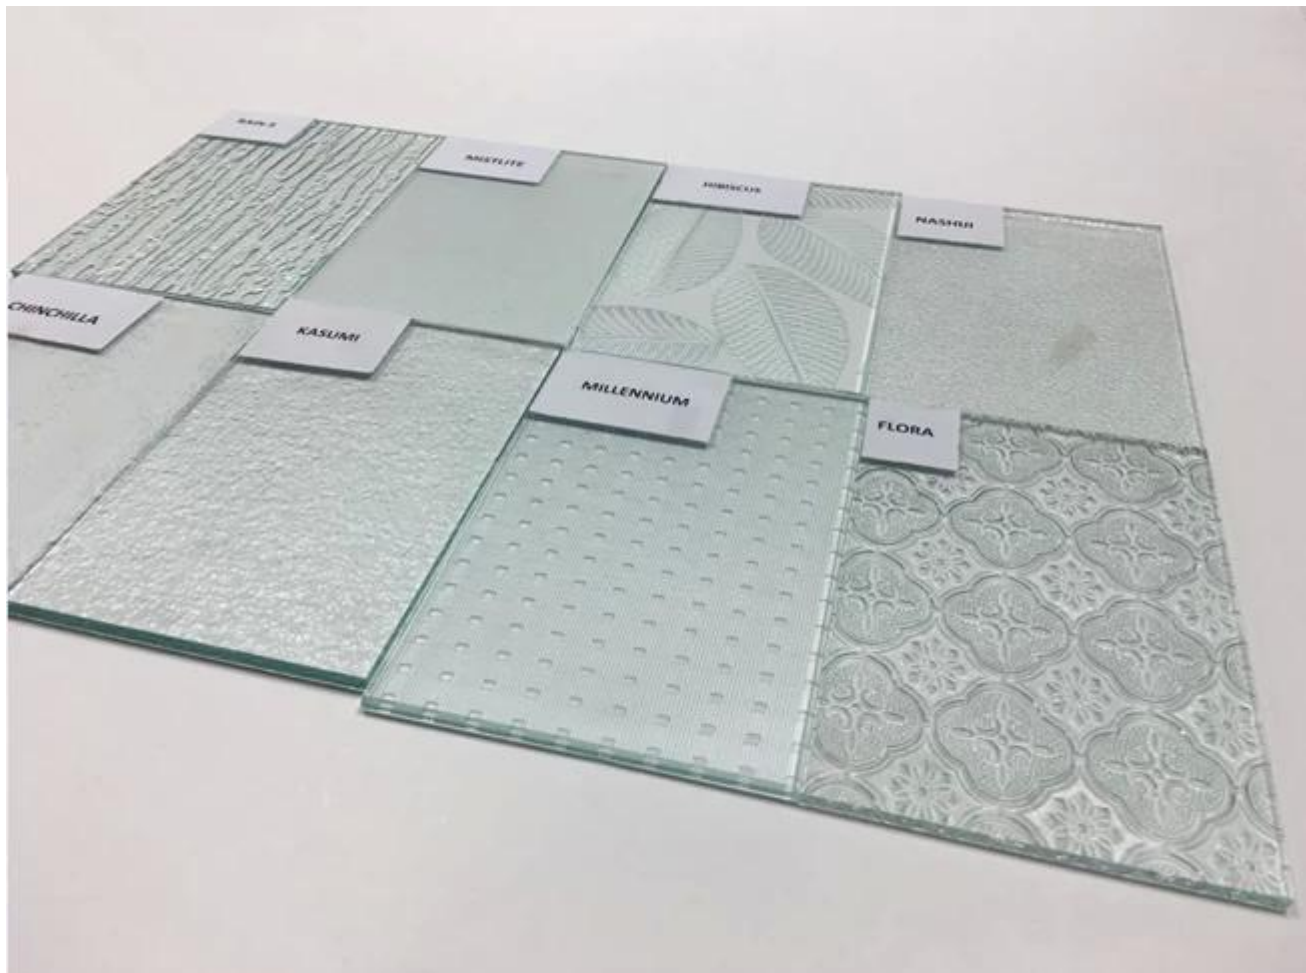

grelha de vidro 5mm clara Mistlite padrão