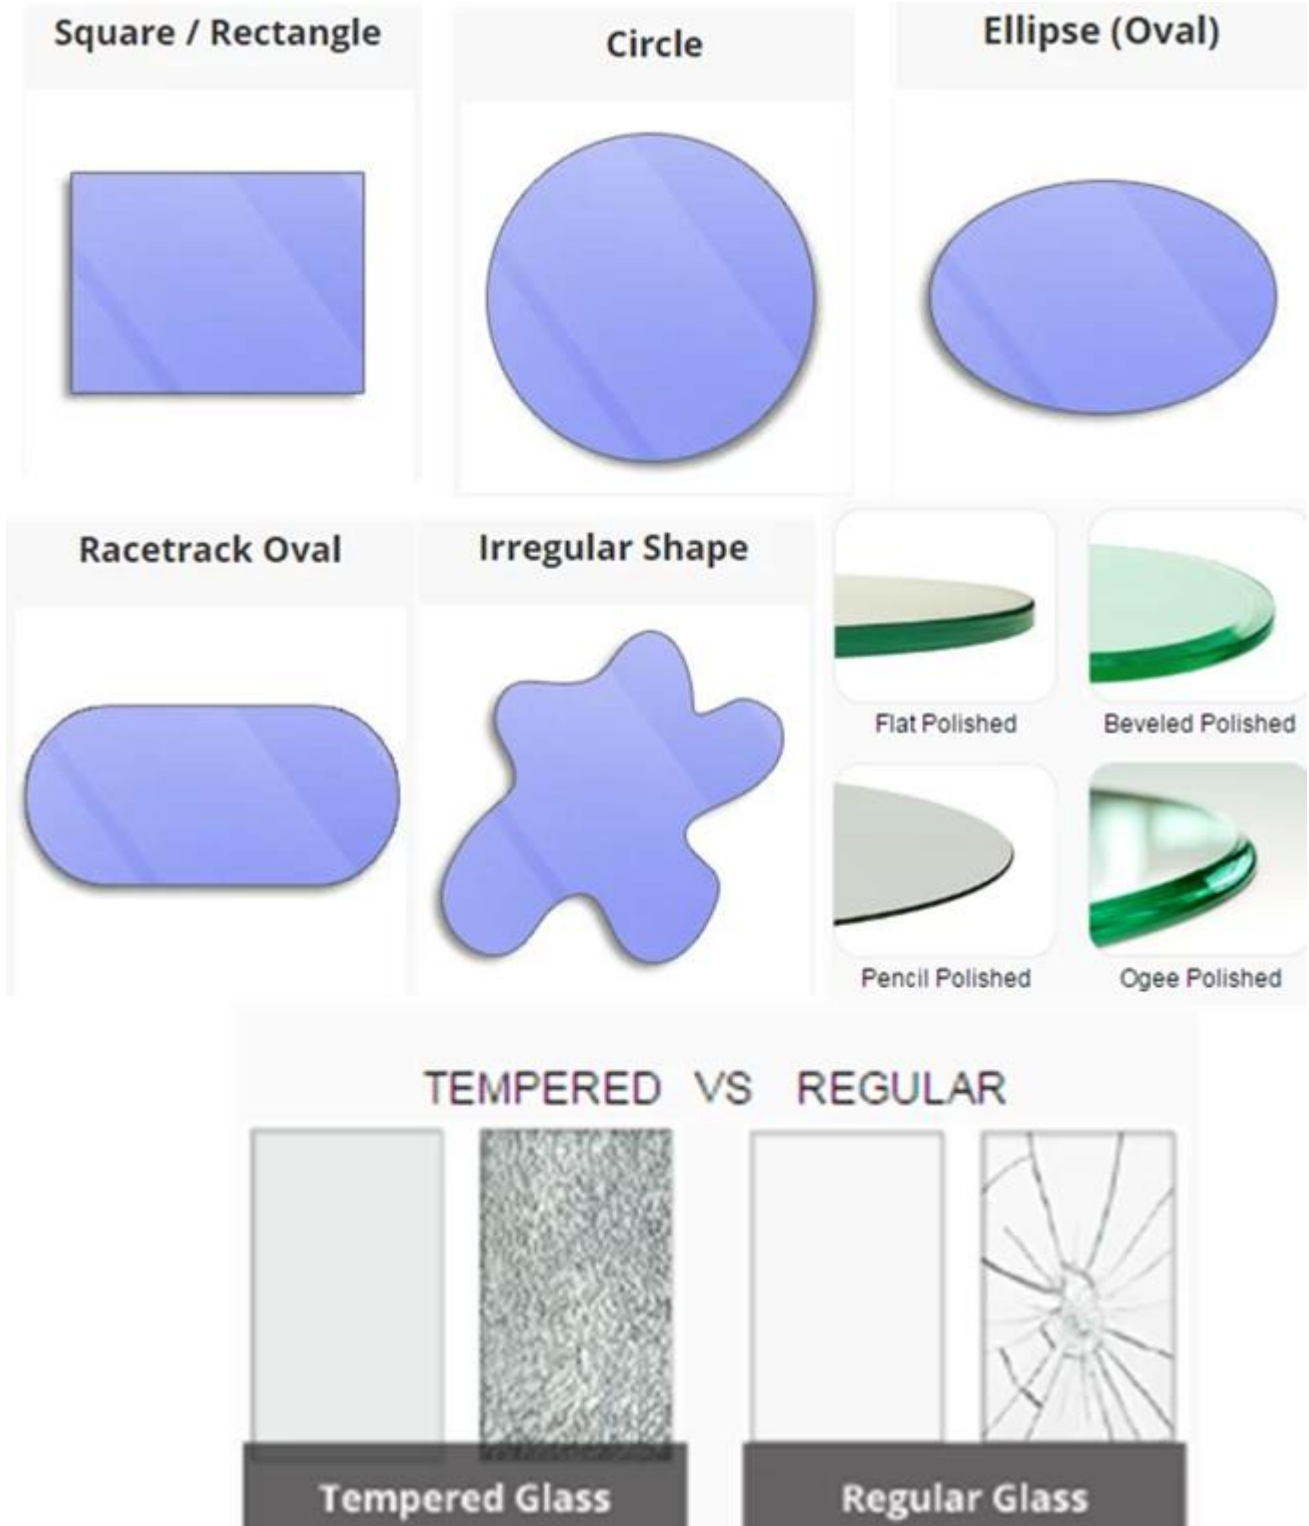

3/5 (15mm) kalınlığı güçlü için desteklenmeyen tabloları ideal cam tek masa üstü olduğunu

3/4 (19mm) kalınlığı güçlü için desteklenmeyen tabloları ideal cam tek masa üstü olduğunu

Masa üstü cam üzerinde herhangi bir özel işlem yapılabilir mükemmel, gibi:

-Parlatma tipi: düz Lehçe, eğim Lehçe, kalem Lehçe, OGEE Lehçe, oluk Lehçe

-Cam şekil: dikdörtgen, kare, yuvarlak, Oval/elips, yarış parça Oval ve düzensiz şekiller

-Köşe işlenen: küçük köşe, RADIUS köşe, hafifletti köşe, vb.