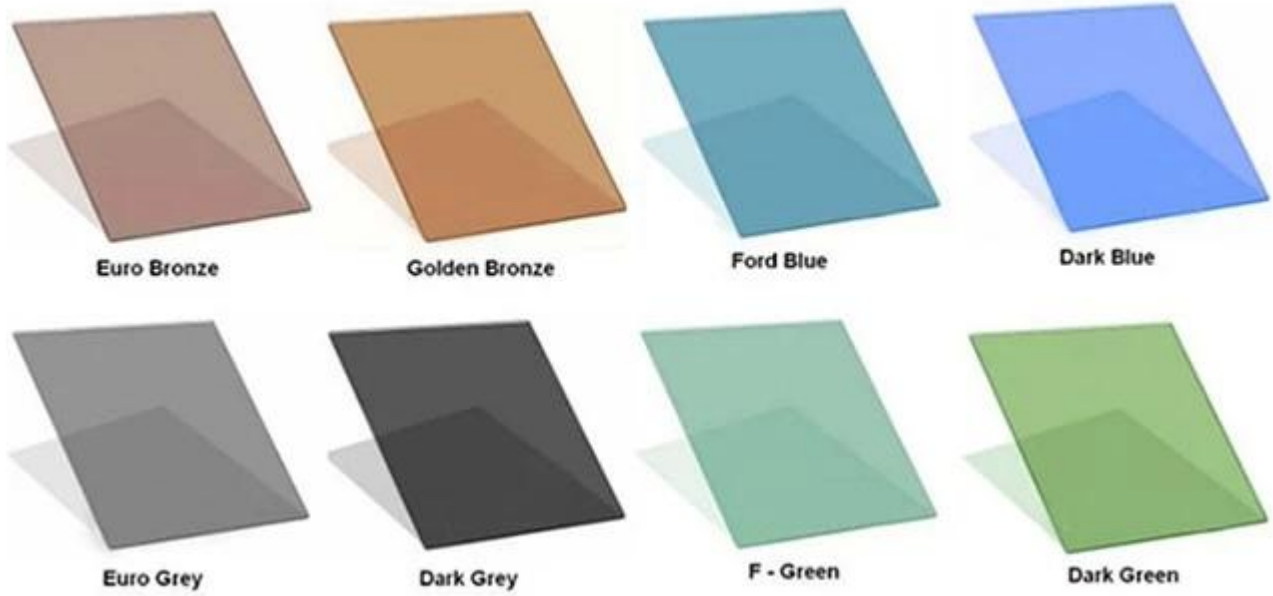

13.14mm 663 renkli pvb lamine camlı gölgelik çatı, renkli temperli lamine cam fiyatı

Renkli lamine cam gölgelik çatı nasıl yapılır?

Burada birçok seçenek olabilir:

1. Kalınlık için: 13.14mm popüler bir seçimdir ve 10.76mm, 12.76mm, 13.52mm, 17.52mm gibi daha fazla seçeneğe sahip olabilirsiniz, [21.52mm temperli laminant cam](#), vb ... kalın, daha güvenli.

2. Renk için: renkli lamine cam olabilir, normal renkli cam renkleri aşağıdaki gibidir:

Bazı özel renkler istiyorsanız, renkli pvb lamine camlarımız olabilir, özelleştirilmiş renkler kabul edilir:

JIMY
Professional glass manufacturer