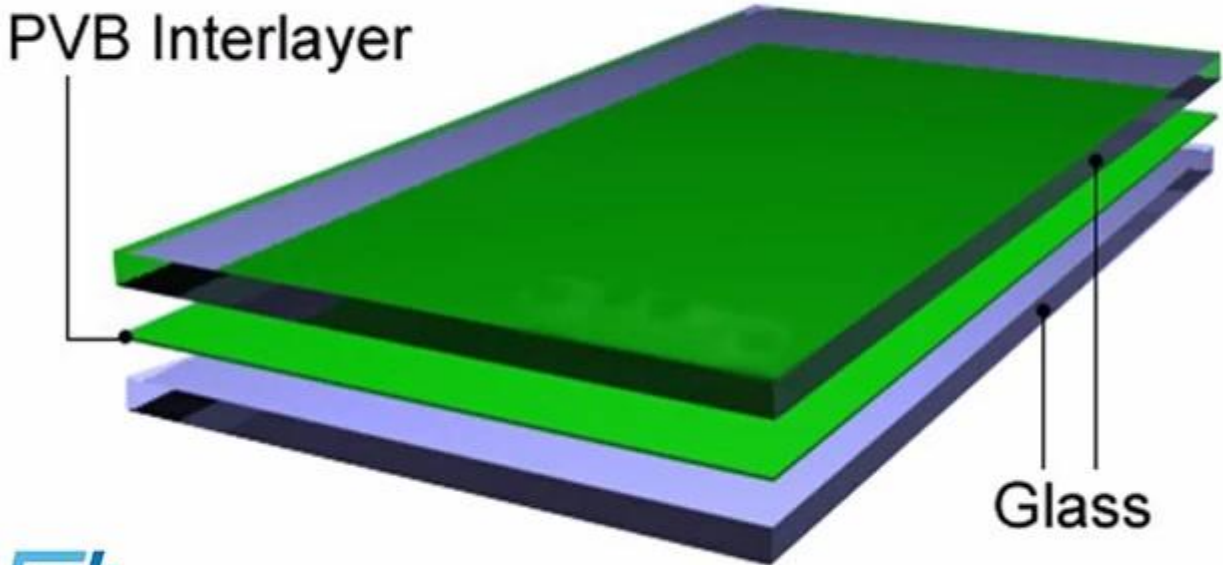

JIMY
Professional glass manufacturer