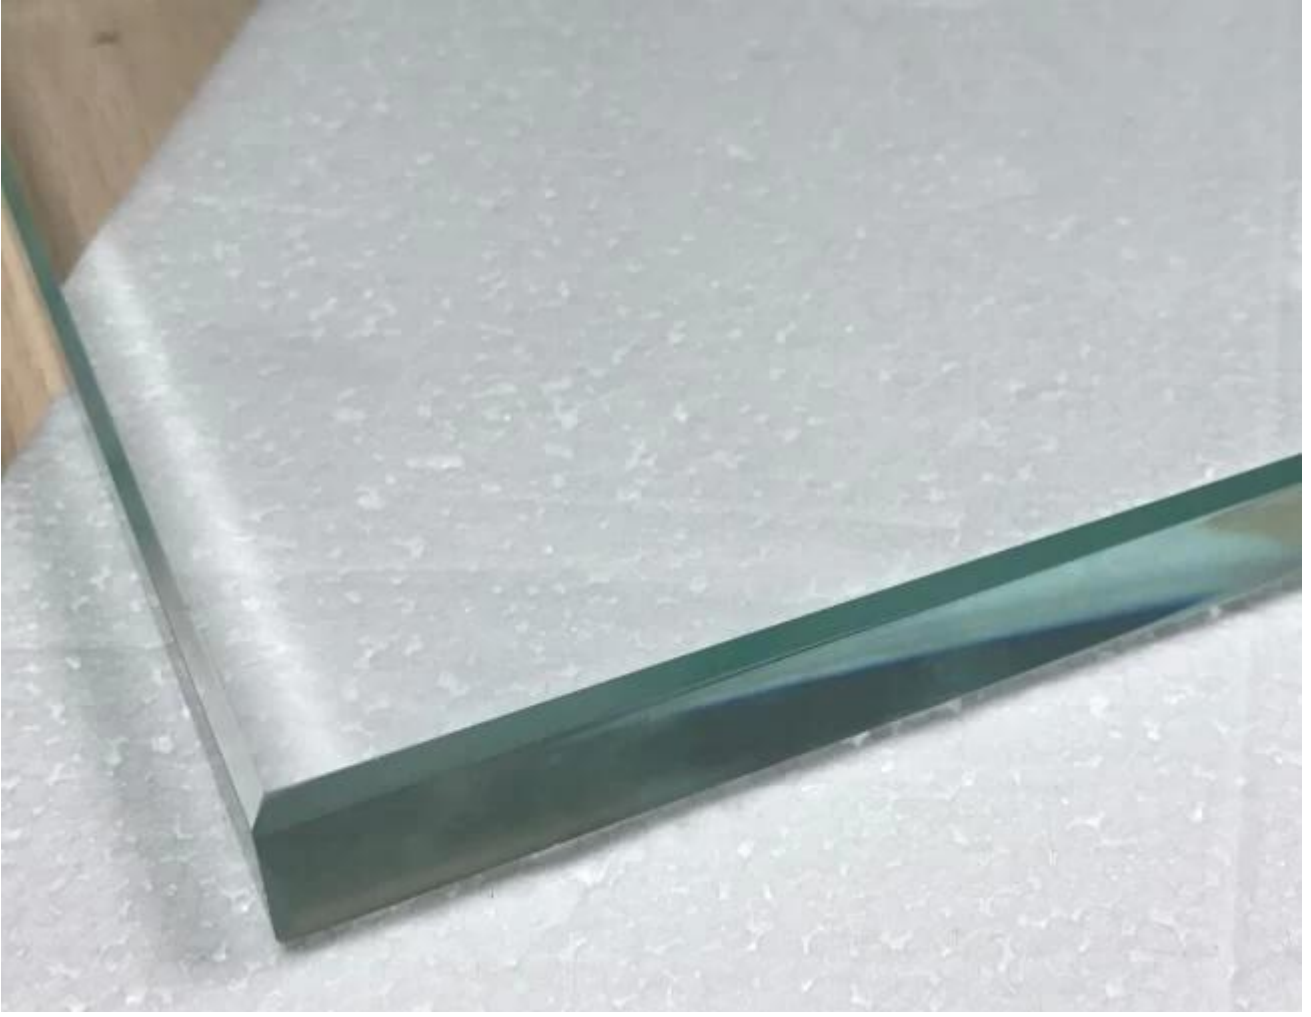

Temperli Cam Üretim Hattı