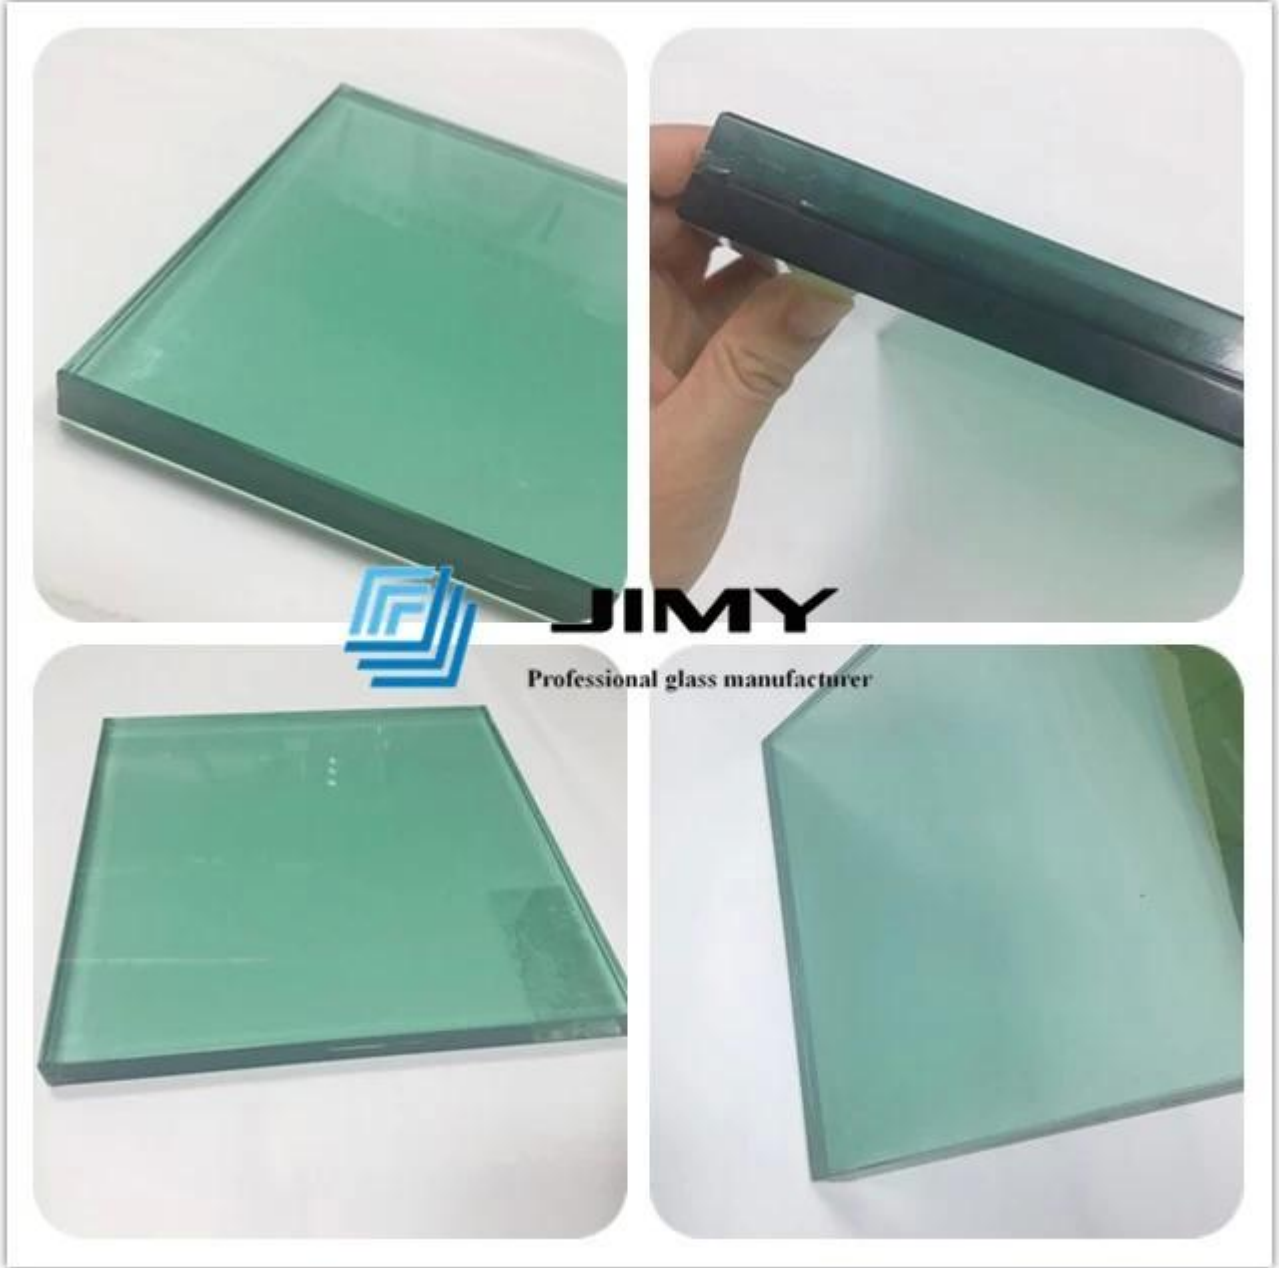

1. renkli temperli lamine cam (ıslanmış ısı kabul edilebilir)
2. [low E çift camlı cam](#)
3. [Üçgen şekli emniyet camı](#)
4. [kavisli temperli lamine cam tavan](#)
5. [yansıtıcı yalıtımlı cam](#)

Paketleme:

Metal kemerli özel tasarım kontrplak kasalar.
Kolay boşaltma için kasa tabanından zemine 10-15 cm.
Kasalar, kabın üzerine sabitlenmiş Metal kayışlıdır

1010.4 F yeşil lamine cam örnekleri.

Depomuz