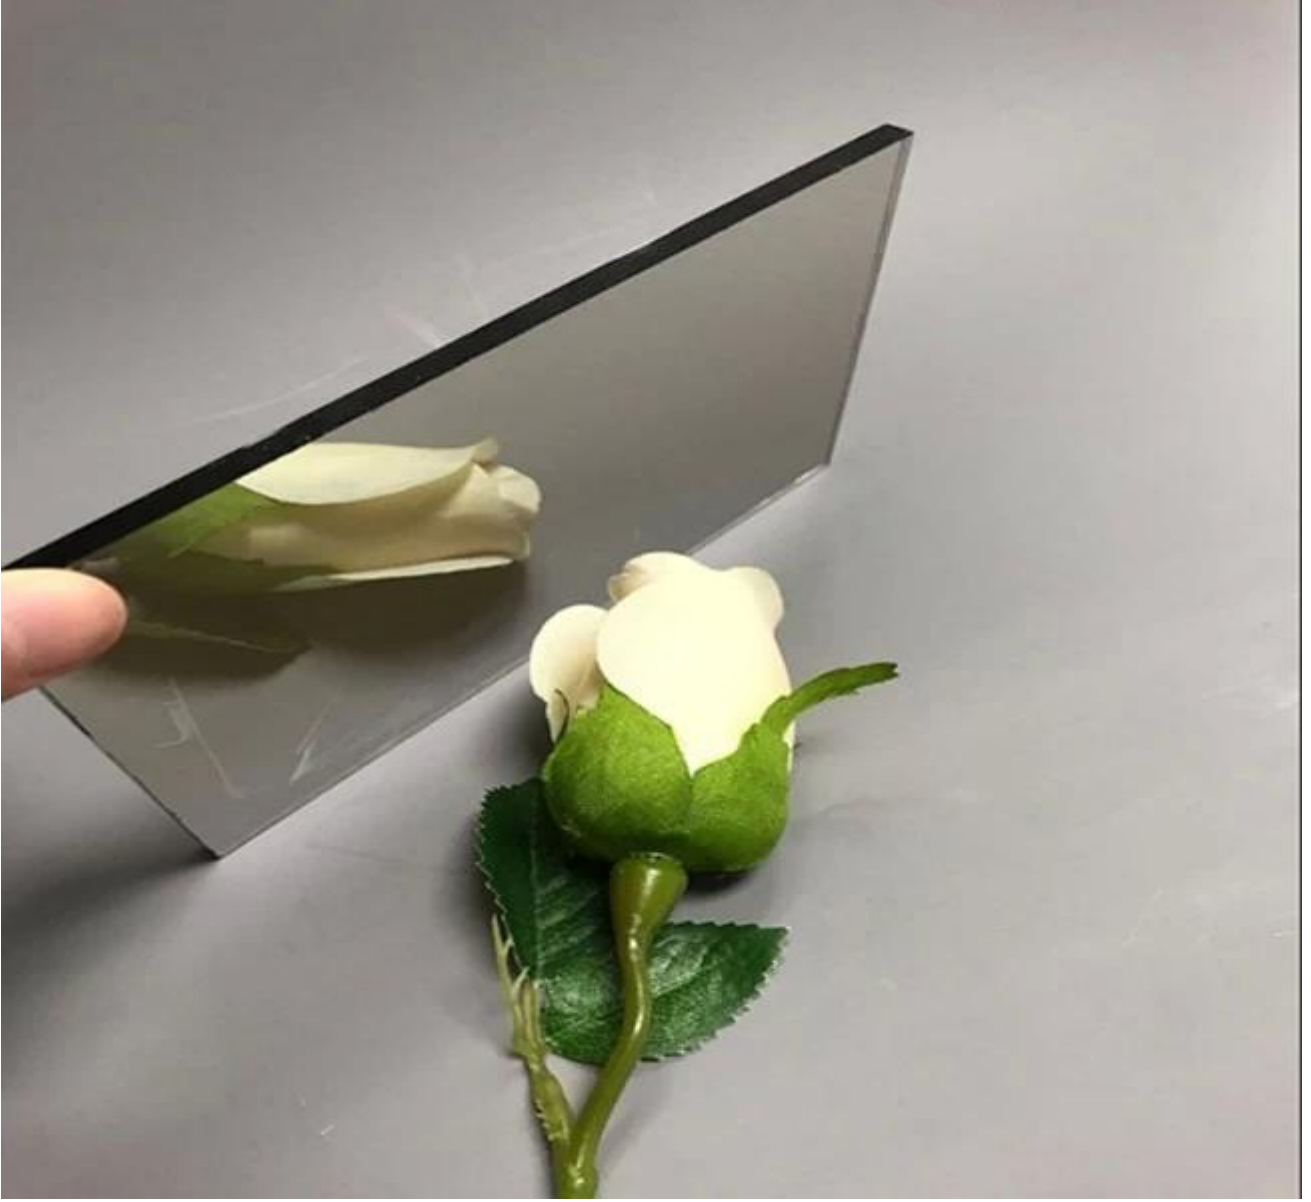

Ayna tarafı 4mm Euro bronz reflektörlü cam

4mm Euro bronz renkli kaplama camının güçlü paket ve emniyet yüklemesi