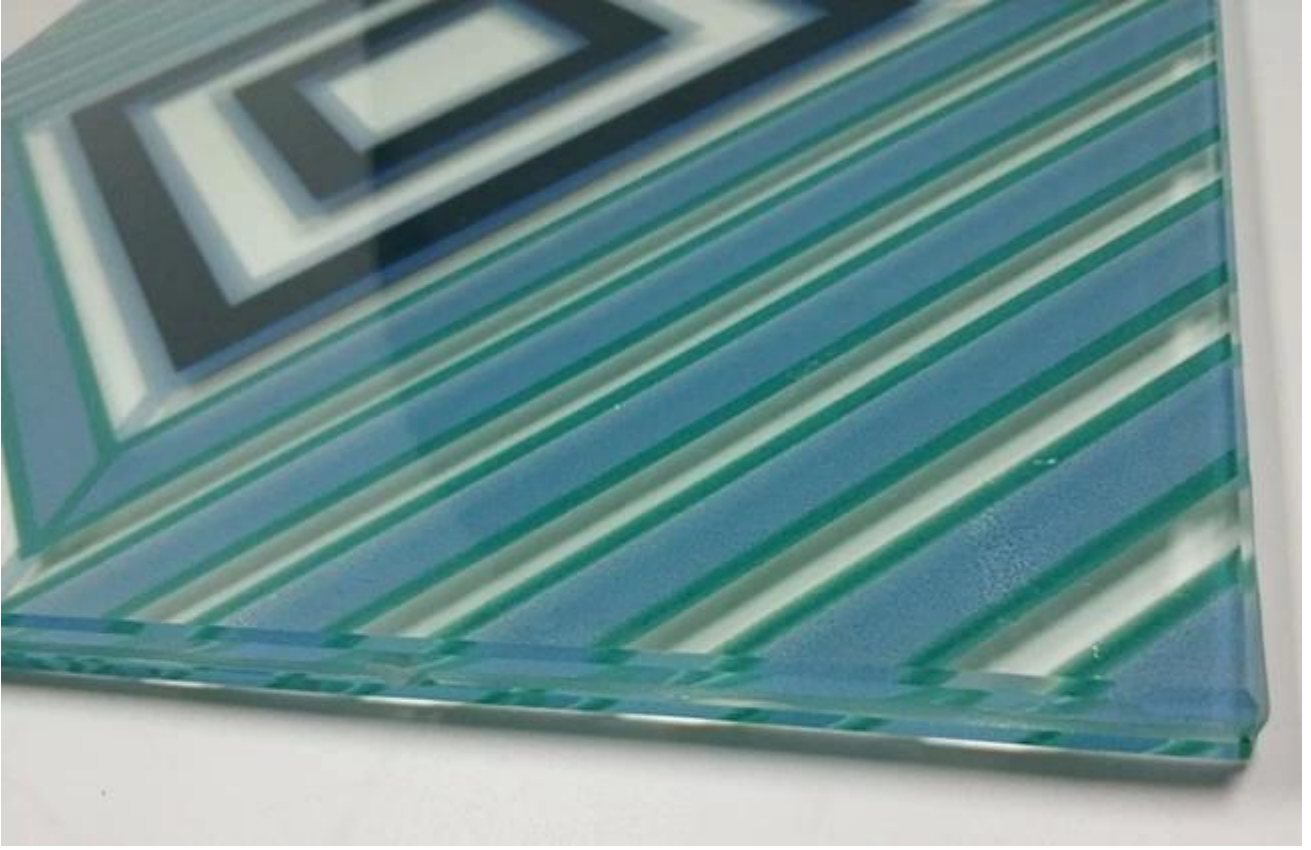

İzoleli Cam İpek Baskılı Renk Desenli üniteler