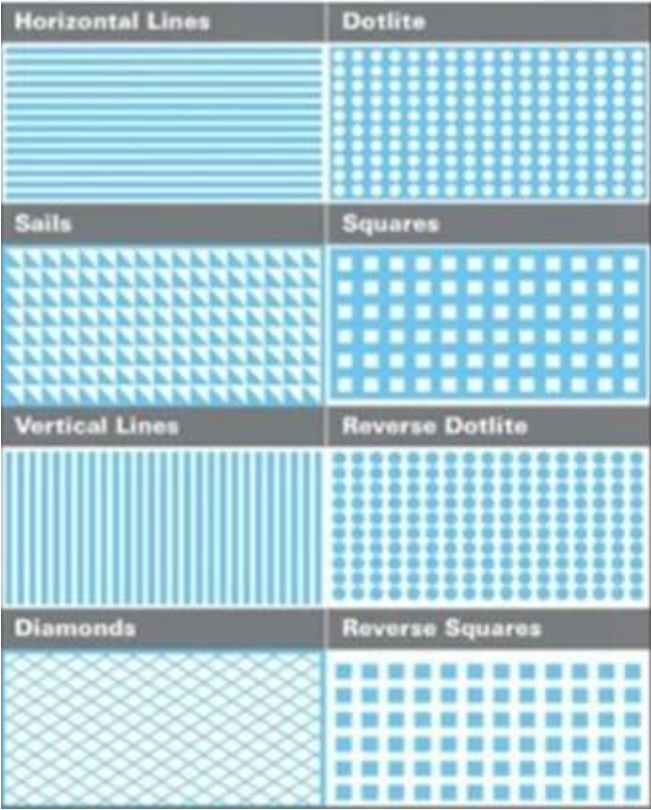

Özellikle çizgi deseni kullanıyorsanız veya belirli bir yönlendirme gerekiyorsa tüm diğer desenler için, desen yerleşimi için çok önemli olan, ipek ekranlı cam üretirken çizimlere dahil edilmelidir.

### **Dot Patterns**

The dot pattern starts at the base dimension and runs off the edges of the glass. Partial dots/holes are acceptable with standard dot pattern orientation.

### **Line Patterns**

The dot pattern is vertical or horizontal and starts with either a line or space.

**Note** - When a line pattern is specified, answers to the following questions should be included in the specification:

- 1) Will the lines be vertical or horizontal?
- 2) Which edge will the pattern start on?
- 3) Will the pattern start with a line or space?

**Silk Screen basılmış cam çeşitli renkler & & Desenler tasarımı:**