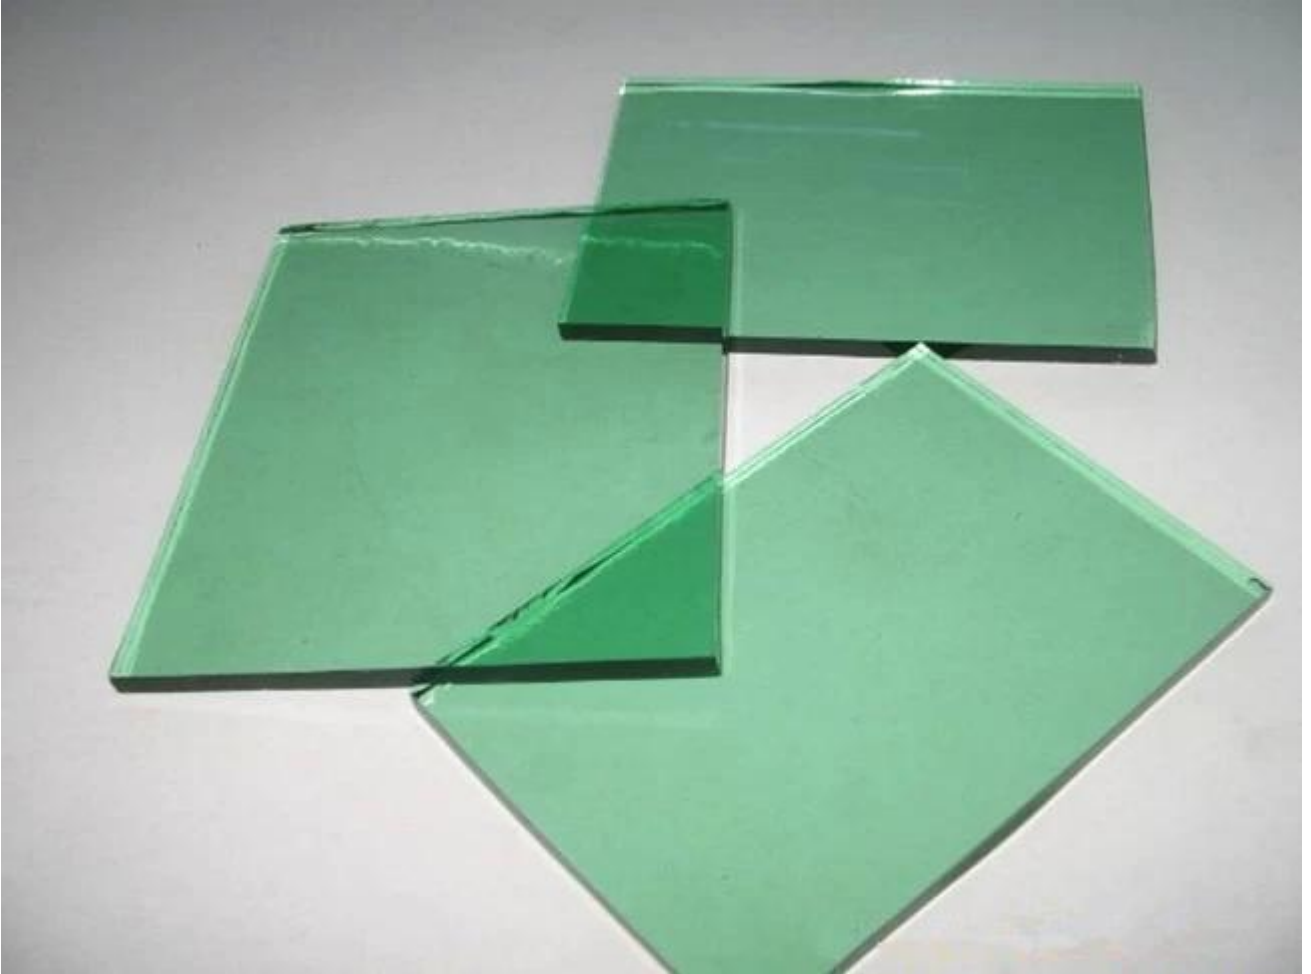

Tutamaklar
Atriyumlar
Perde duvar
Mobilya uygulamaları

5mmF-yeşil renklendirilmiş float cam cam türünün altına işlenebilir mi?

5mm Fransız yeşil renkli cam ayna

[5 mm Fransız yeşil renklendirilmiş temperli cam](#)

5mm Fransız yeşil renklendirilmiş buzlu cam

5mm açık yeşil ipek ekranlı cam

5mm Fransız yeşil renkli mat kaplamalı cam

Fransızca [Yeşil renklendirilmiş lamine cam](#)

Fransız yeşil renklendirilmiş temperli lamine cam

5 + 9A + 5mm Fransız yeşil renklendirilmiş temperli İzoleli cam

5mm açık yeşil renkli flüoresan cam

Fransız green float cam depo ve paketleme: