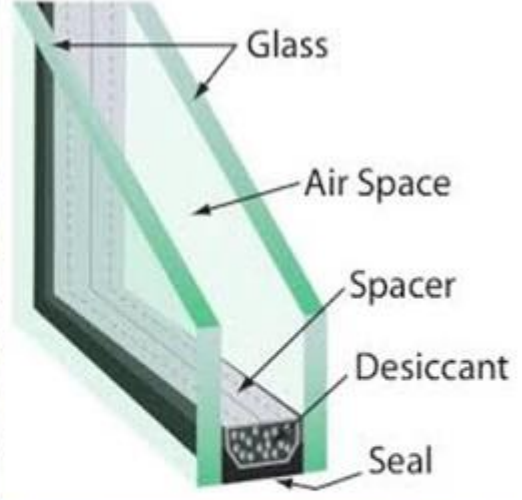

- Bina pencerelerinin, ticari pencerelerin, kapıların, tavan pencerelerinin, çatı, perde duvarlarının vb. Harici kullanımı.

Uygulama:

ürün hattı