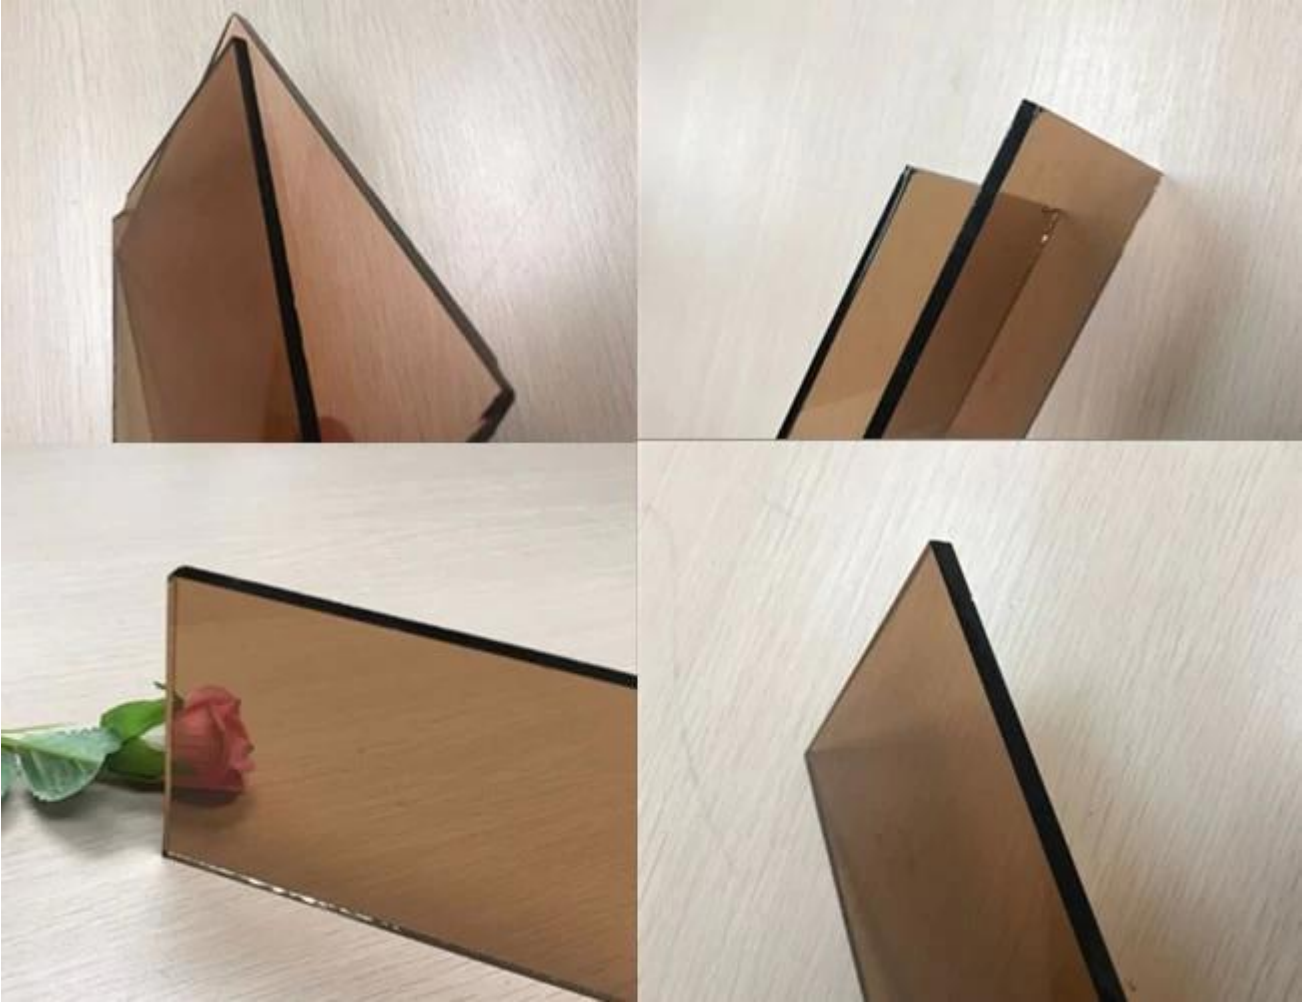

Jimy Glass Fabrikasında cam depo