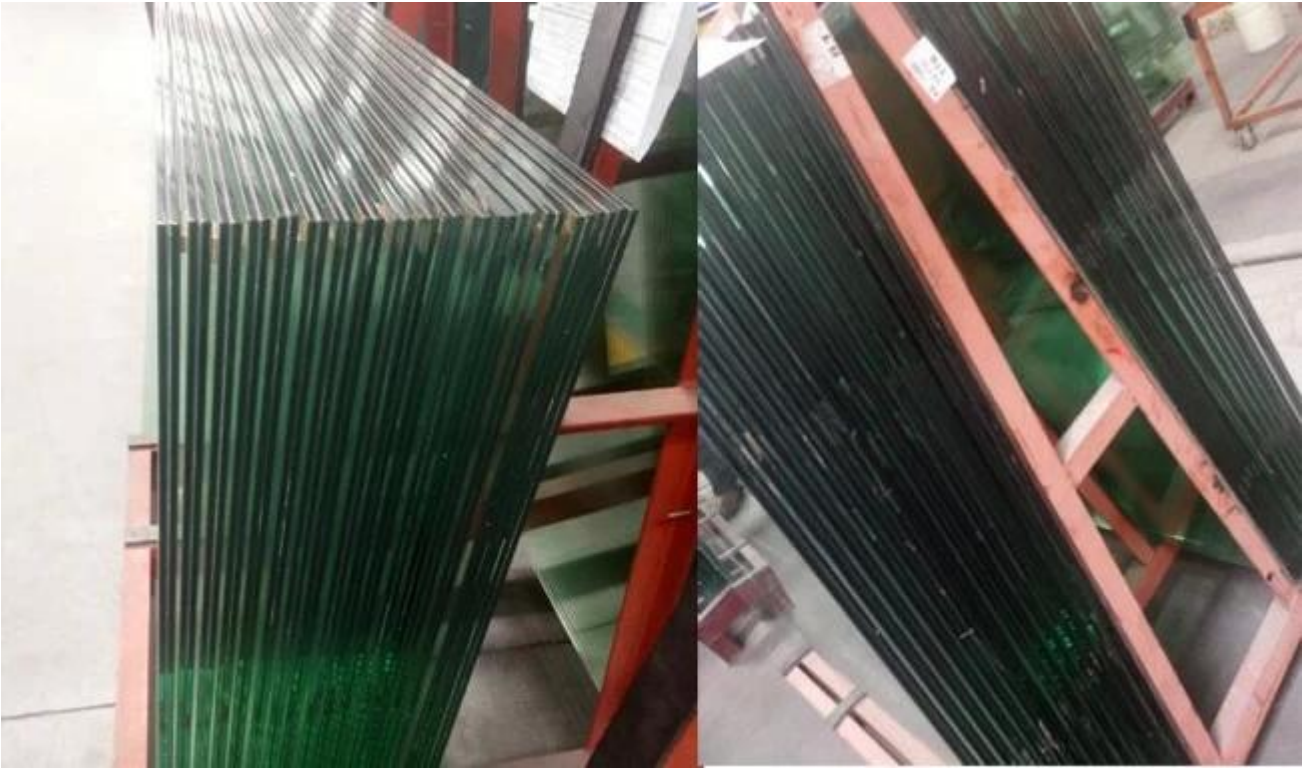

25.52 sertleşmiş mm lamine cam toptan