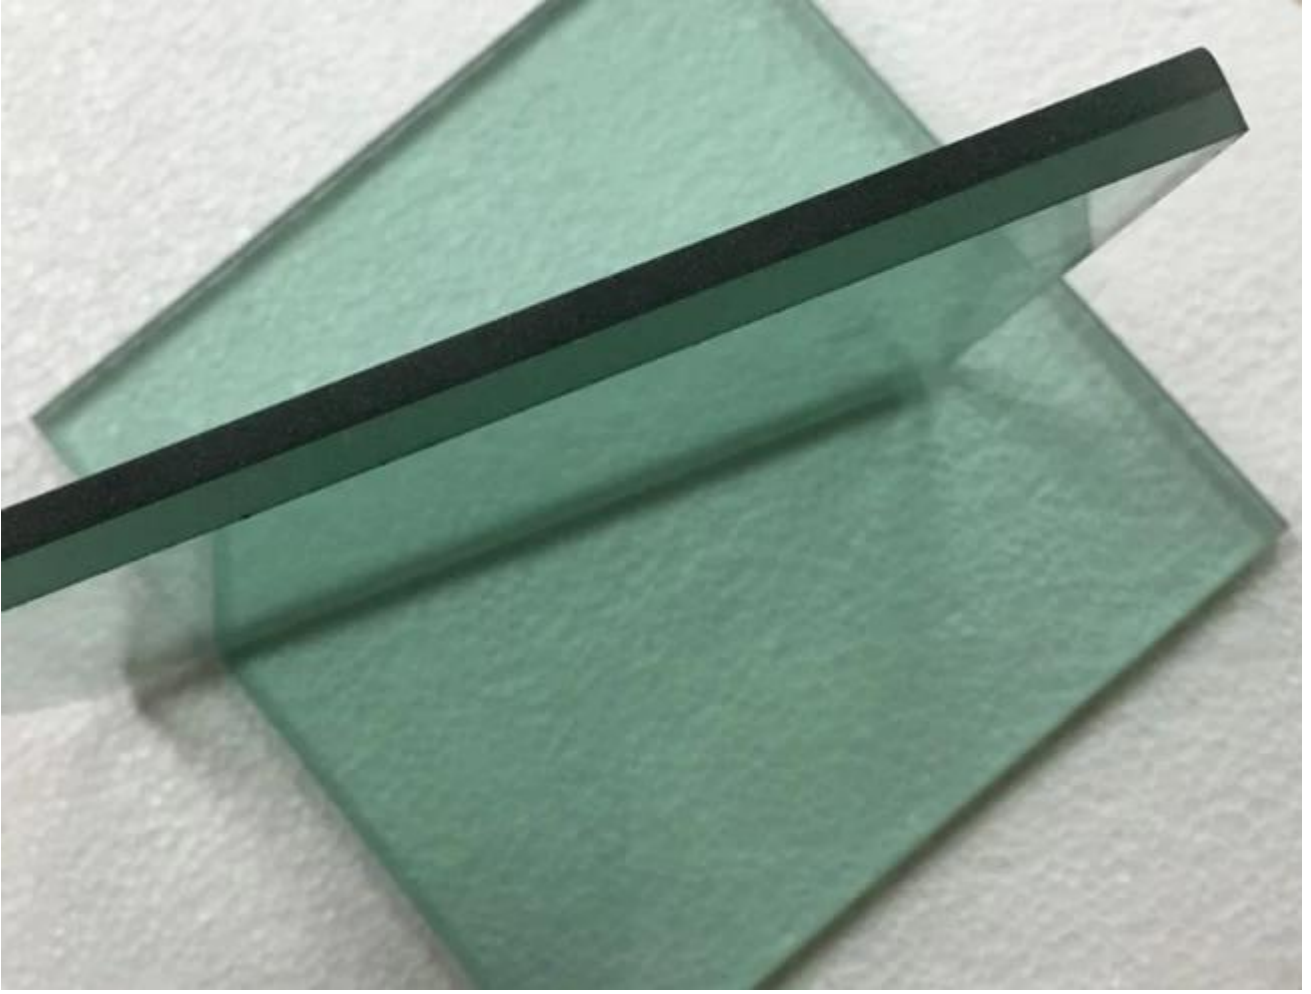

Yeşil PVB lamine cam fabrikası