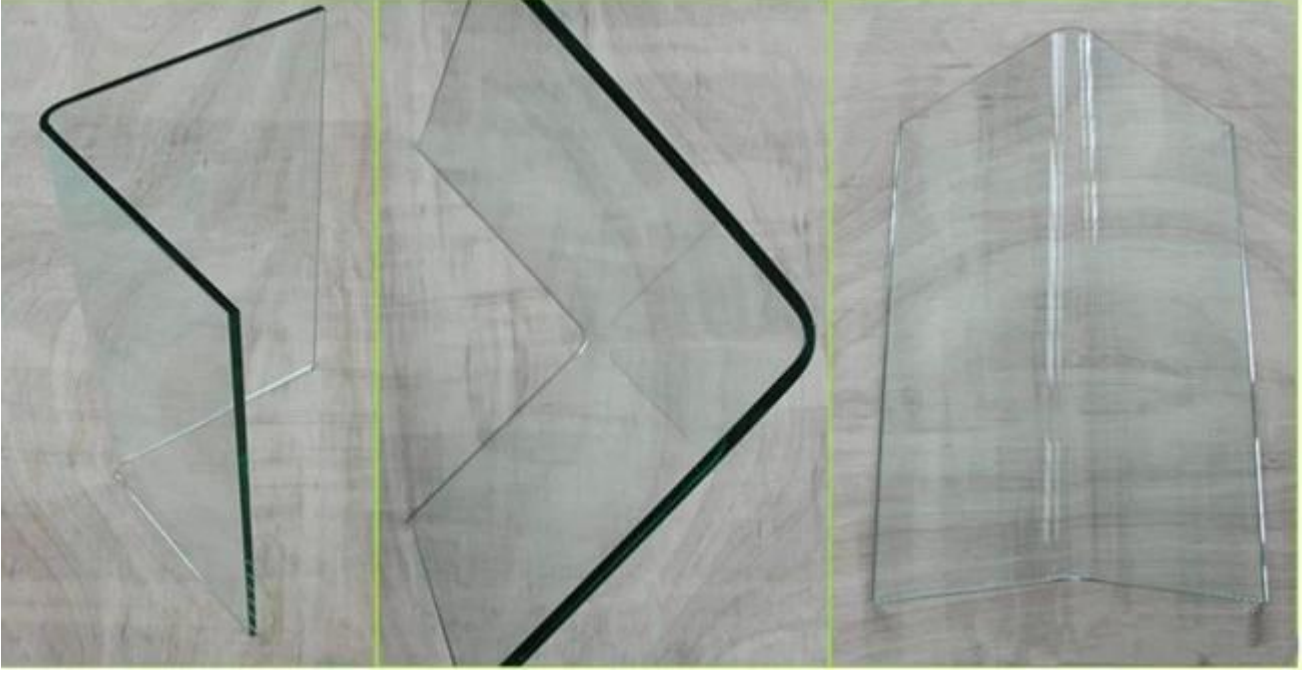

İç uygulama: Kavisli cam gösteri tablosu, sıcak bükülmüş cam vitrinler, kavisli cam satış-sayaç, kavisli cam akvaryum, kavisli dekorasyon cam duvar, vb.

Dış uygulama: kavisli cam çatı, sıcak bükülmüş cam ışıklık, kavisli cam kubbe, sıcak bükme cam gölgelik, kavisli cam cephe, kavisli cam perde duvar, sıcak bükülmüş cam kubbe, kavisli cam gölgelik, sıcak bükülmüş cam balkon, kavisli cam çit, kavisli havuz cam çit, kavisli cam korkuluk, [kavisli cam korkuluk](#), vb.