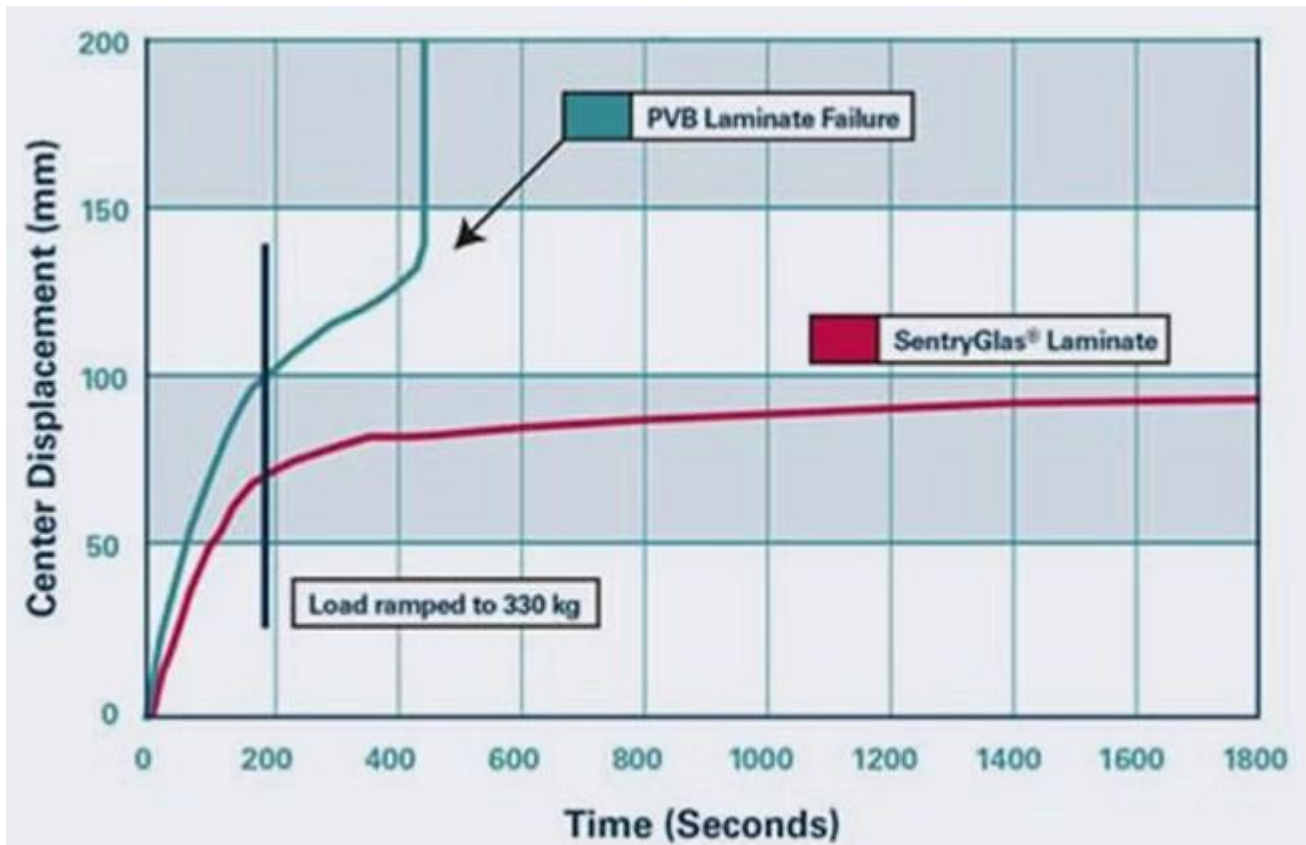

İnsanlar ile birlikte SGP interlayer filmi gibi için tercih edilir [düşük demir cam](#) onların korkuluk için daha yüksek kaliteli ve güzel onun görünüyör yaptı. Böylece SGP düşük demir lamine cam korkuluk SGP açık lamine cam korkuluk popüler.

SGP film VS PVB film:

SGP film lamine cam eşdeğer kalınlığı = iki cam panel artı.

PVB film lamine cam eşdeğer kalınlığı tek panel cam x1.25 =.

SGP film gözyaşı gücü 5 kere PVB film güçlüdür.

SGP sertlik PVB film 100 kat daha güçlü.