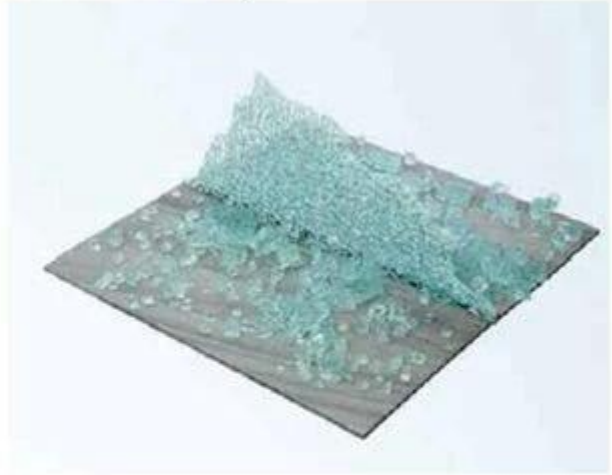

İnsanlar ile birlikte SGP interlayer filmi gibi için tercih edilir [düşük demir cam](#) onların korkuluk için daha yüksek kaliteli ve güzel onun görünüyör yaptı. Böylece SGP düşük demir lamine cam korkuluk SGP açık lamine cam korkuluk popüler.

Cam korkuluk üzerinde ne tür JIMY cam işleme senin için yapılabilir mi?

- Kesme dikdörtgen Cam paneller, trapez Cam paneller, kare cam paneller, vb gibi inşaat tasarım eşleştirmek için bir şeklin.
- Hassas düz delik veya Havşabaş delik veya konik delik matkap veya bağlantı parçaları yükleme için kesik kesme
- Düz cilalı kenarları keskin kenarlar tarafından insan zarar önlemek ve çerçevesiz korkuluk yapmak daha

cazip görünüyor

- Ulaşım veya yükleme sırasında hataları önlemek için Emanet köşe yuvarlak
- Diğer pek çok.

Nasıl cam korkuluk cam olmak en popüler.

- Düz ve eğri şeffaf [temperli cam](#) 6mm 8mm 10mm 12mm 15mm 19mm
- Düz ve eğri kalın cam 6 mm 8 mm 10 mm 12 mm renk
- Düz ve eğri lamine cam 4 + 4 mm, 5 + 5 mm, 6 + 6 mm, 8 + 8 mm, 10 + 10 mm, 12 + 12 mm, herhangi bir renk PVB, SGP veya EVA ile temizleyin
- Düz ve eğri renk lamine cam 4 + 4 mm, 5 + 5 mm, 6 + 6 mm, 8 + 8 mm, renksiz PVB, SGP veya EVA ile cam rengi bronz, ford mavi, koyu mavi, açık yeşil, koyu yeşil, euro gri ve koyu gri
- Düz ve eğri ekran baskı temperli cam 6 mm 8 mm 10 mm 12 mm 15 mm 19 mm, herhangi bir renk ve tasarım müşterinin şartının yapılabilir
- Düz ve eğri buzlu/vasit kazınmış kalın cam 6mm 8mm 10mm 12mm 15mm 19mm, mevcut cam renk açık, bronz, mavi, yeşil ve gri, vb
- Diğerleri gibi renk serigrafi lamine cam, buzlu cam temperli lamine cam, ısı batırılmış sertleşmiş lamine cam, vs.

SGP arasında sunuluyor lamine cam, PVB cam ve ne zaman şiddet be temperli cam.

Laminated Glass with
SGP Interlayer

Laminated Glass with
PVB Interlayer

Tempered Glass

Çin yüksek kaliteli Emanet SGP lamine cam korkuluk