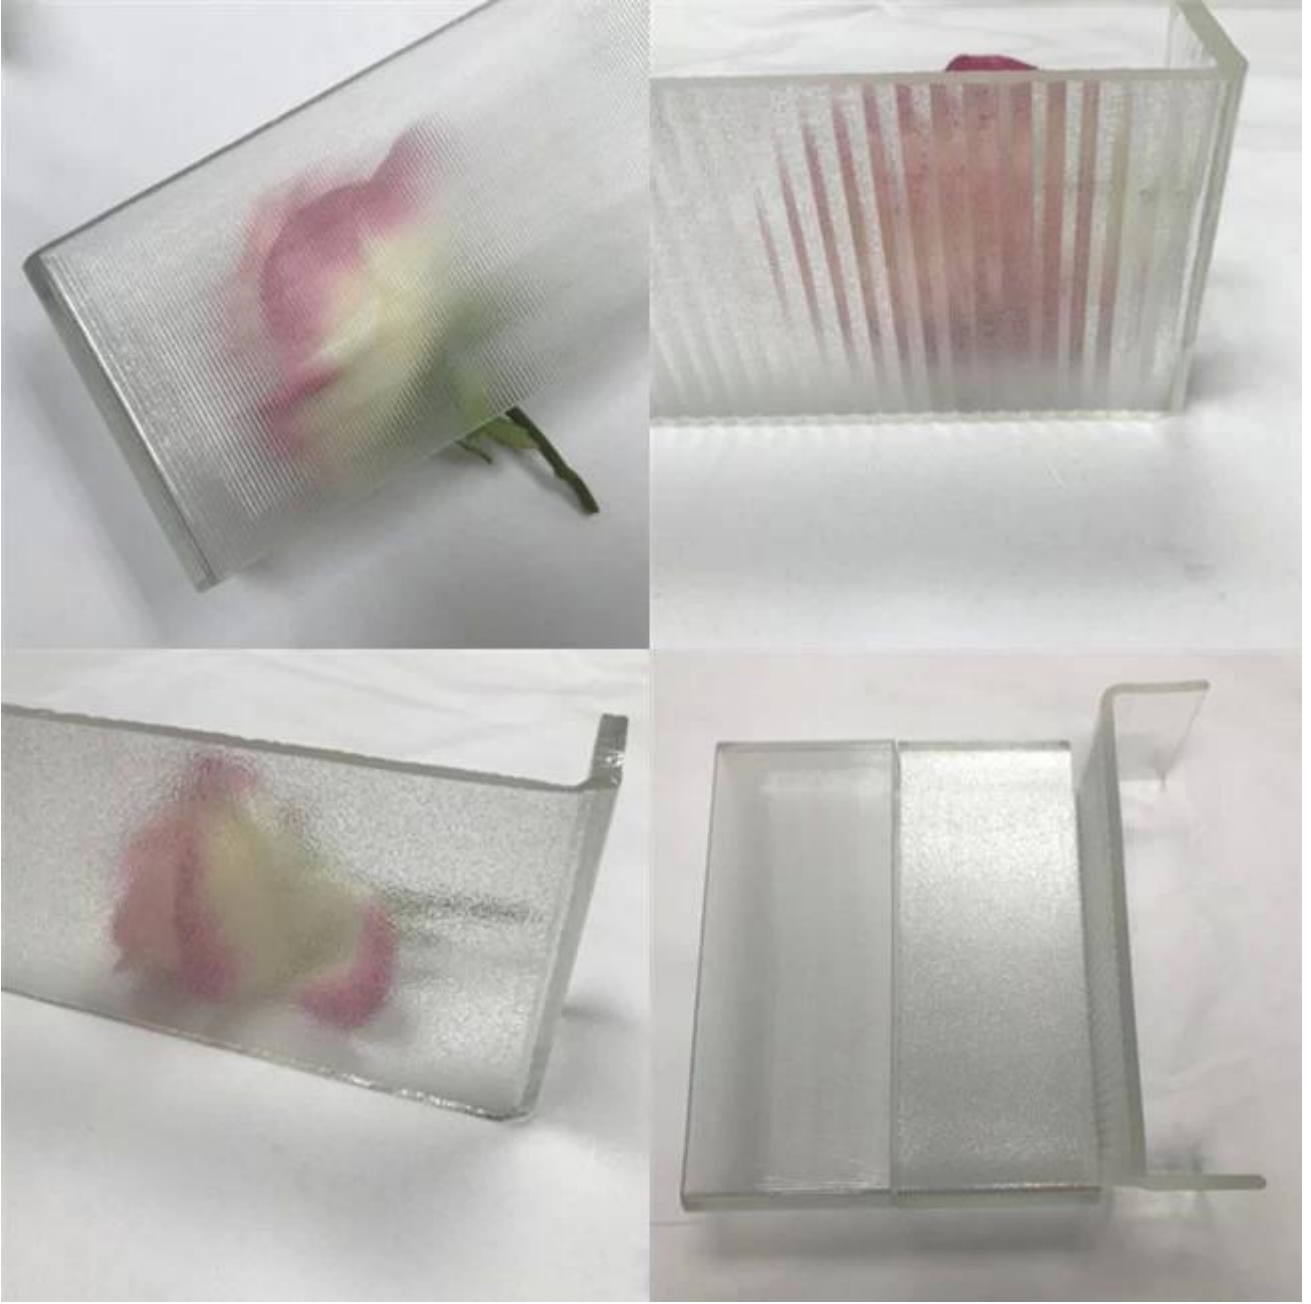

Ekstra açık U profili cam ambalajı