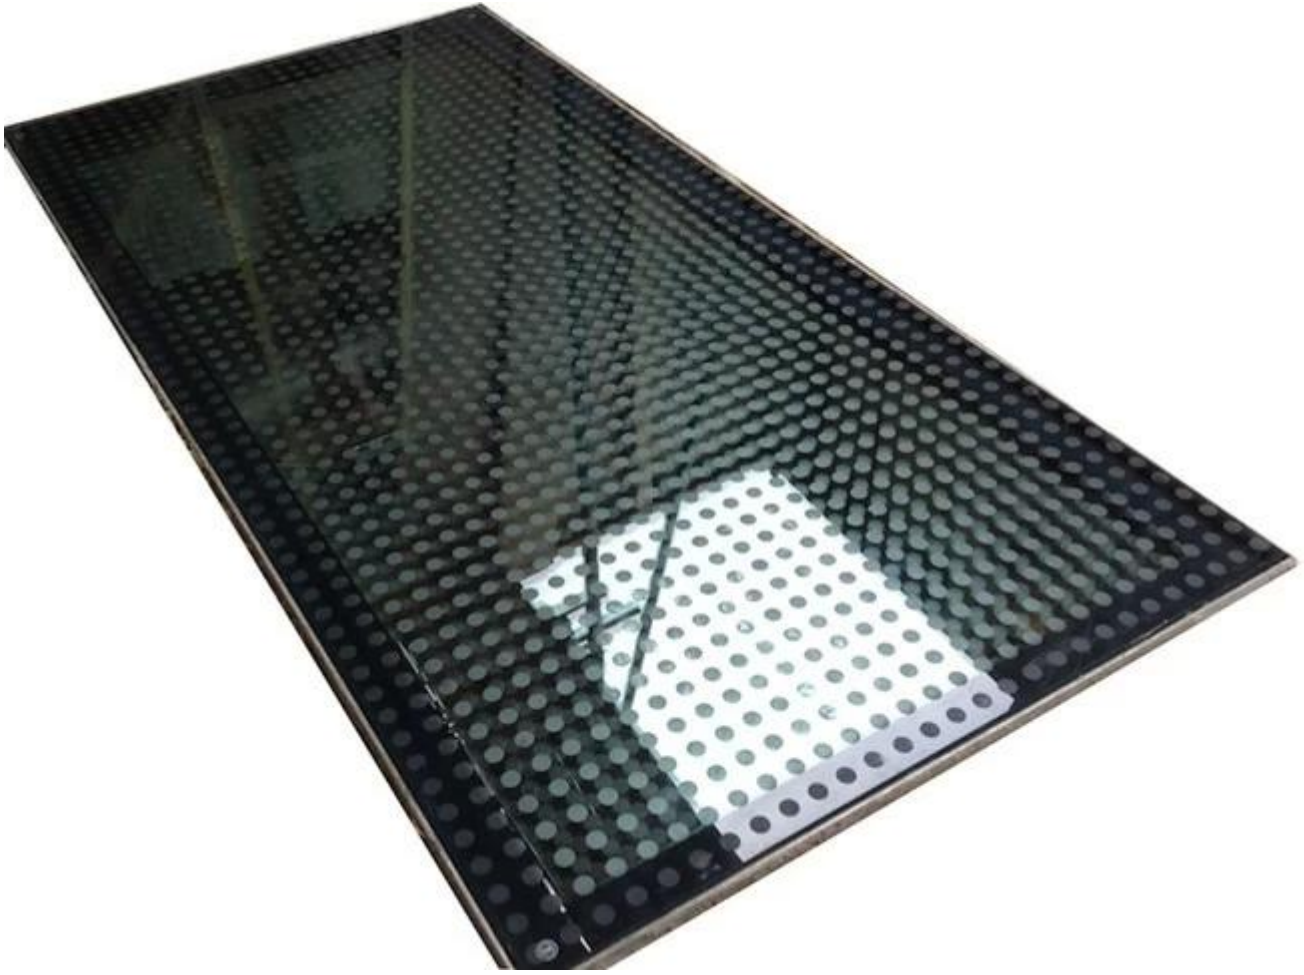

Kaymaz cam için ipek ekranlı desen seçeneği: