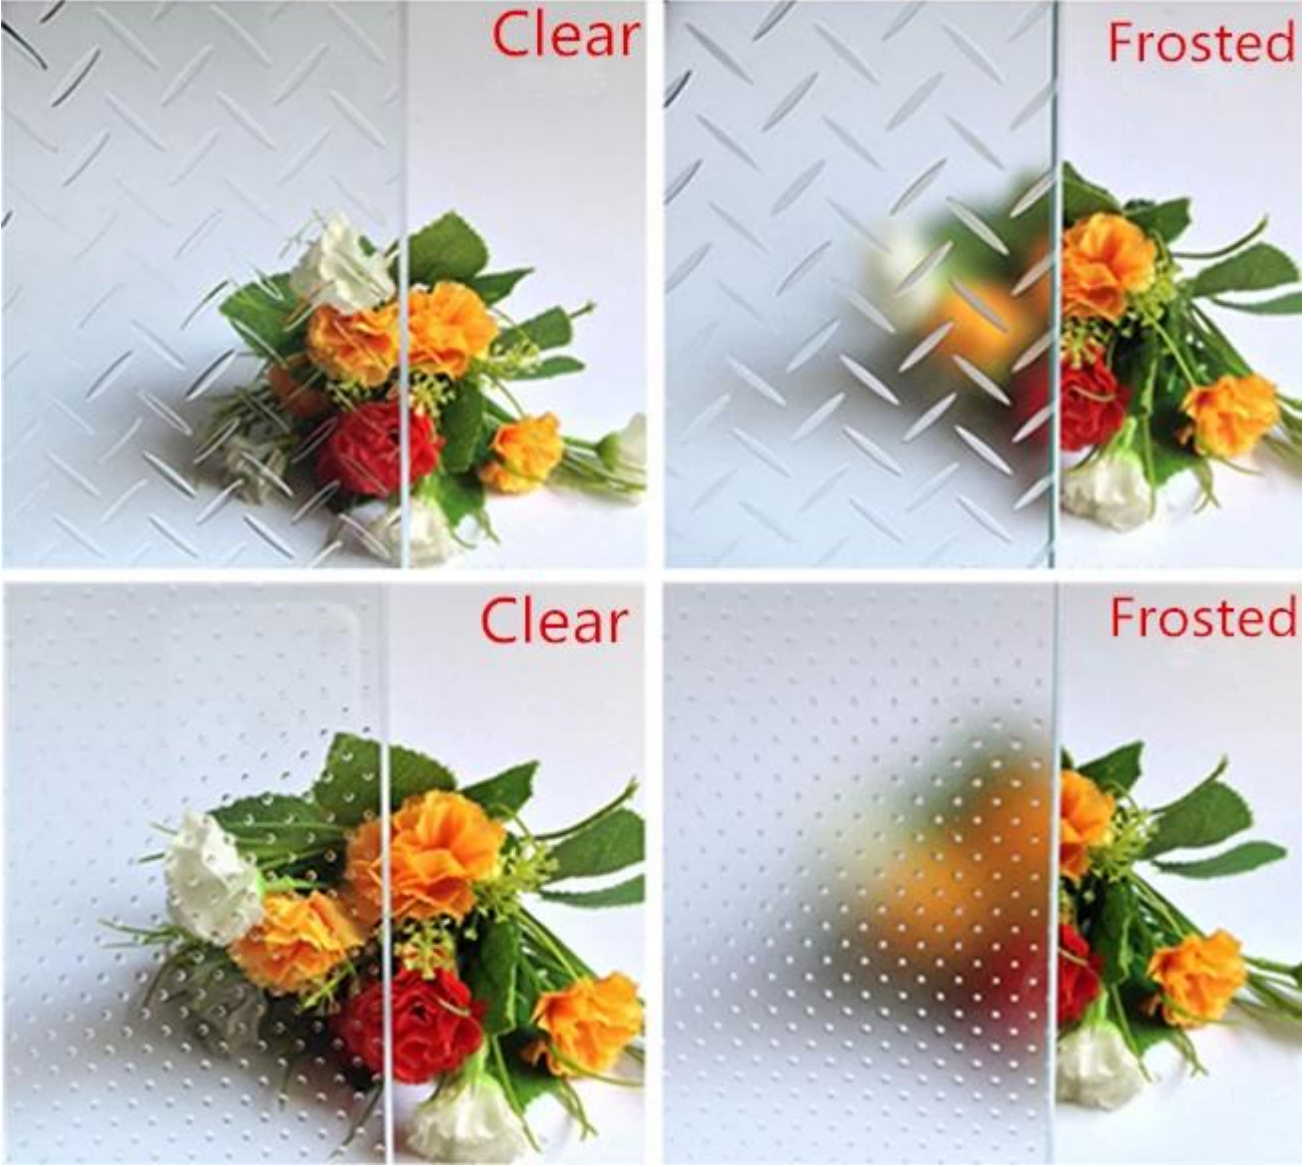

Biz pek çok anti-kayma cam anti-kayma cam, kaygan olmayan yazdırma ekran cam ve özel nokta tasarım skid direnç Cam Kumlama gibi kat cam için kaynağı. En popüler kat cam kalınlığı 6 + 6 + 6 / 8 + 8 + 8 ve 10 + 10 + 10mm, vb. Aynı derecede izlemek kaymaz kat cam hakkında daha fazla bilgi için:

A) Anti almak için kum püskürtme tarafından işlenmiş kum püskürtme kat cam ilk türüdür kayma etkisi, biz kumlama tüm tam cam panel kum püskürtme yuvarlak nokta, çizgi ve diğer tasarım işlenebilir. Kaymayan etkiyi elde etmek için onun yüzey kaba ama temizlik ya da yıkama için kolay değil ne zaman yere kirli.