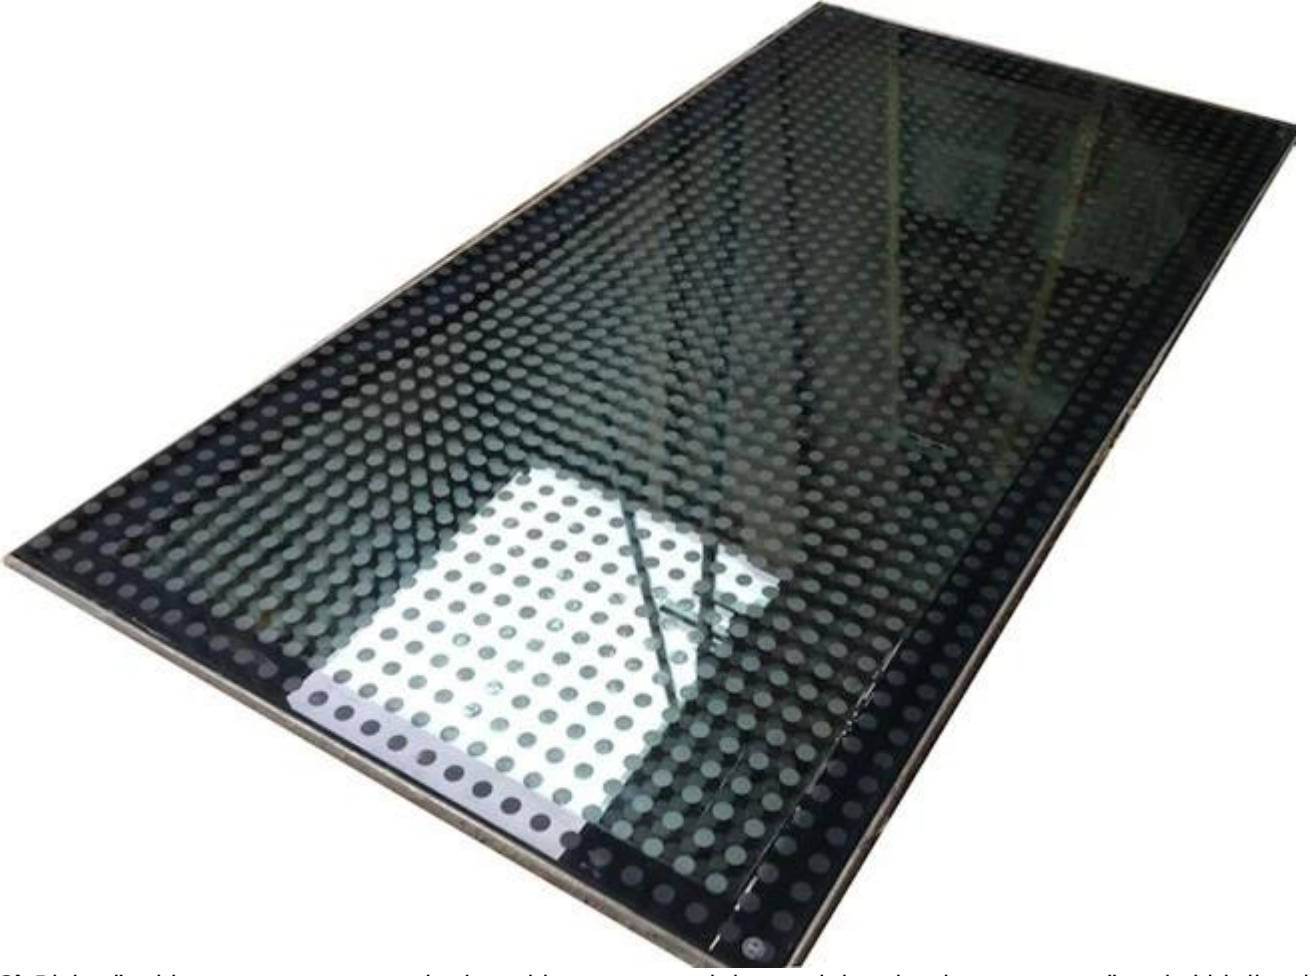

C) Bizim özel kaymayan cam zemin, hangi her zaman mini yuvarlak nokta koyup cam yüzeyi skid direnişin özel muamele ile üreten yuvarlak nokta, sekiz elemanları ve diğer tasarım işlenen üçüncü türüdür. Kaymayan etkisi en iyisi ve kirli zaman temizlemek kolay ama maliyeti çok pahalı.