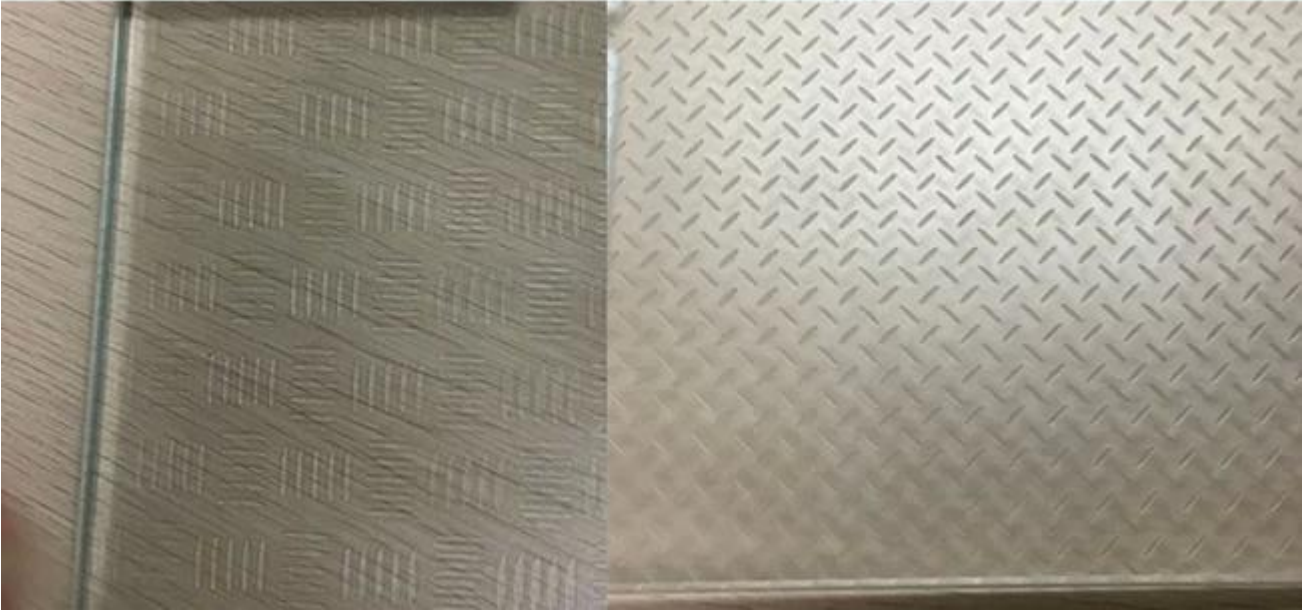

Hangi anti slip kat cam JIMY GLASS tarafından olabilir yazın?

Anti slip cam zemin lamine temperli temizleyin
Düşük temper demir anti slip cam zemin lamine
Lamine anti slip cam zemin buzlu
Serigrafi baskılı temperli [Lamine cam](#) kat
Sigara Skid direnç kat cam

Anti slip / sigara kayma cam zemin uygulamaları:

Oteller, restoranlar, kafeler
Aşamaları, merdiven, lobileri manzara
Vitrinler, KTV ve diğer eğlenceleri, kulüpleri
Yol yüzeyi işaretlenmesi, Havaalanı, tren istasyonları, Spor Merkezi, gibi gerekir nerede
süper marketler, müze, alışveriş merkezleri, vb.