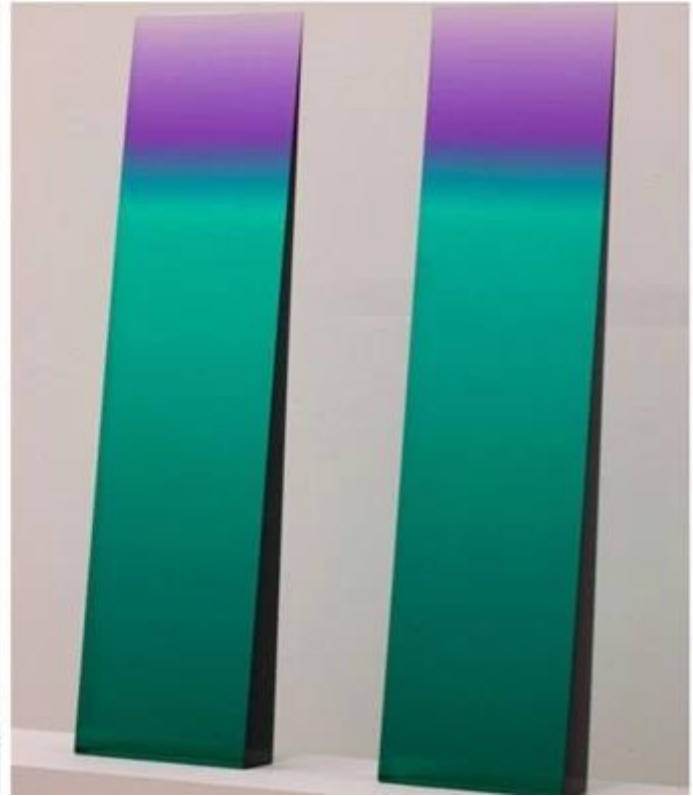

Gradyan asitle kazınmış cam uygulaması:

Banyoda uygulanan 1, beyaz degrade sanat cam

Banyodaki duş odası gibi bir renk geçişiyle, görünen renkli yüzey insanların kendilerine ait olduğu küçük bir dünyayı açacak. Camın üstündeki neredeyse saydam cam yüzey, ışığın çok iyi girmesini ve bir bütün olarak camın şeffaf olmasını sağlar. Şeffaf vizyon, şeffaf bir camın tediumunu değiştirirken, sıcak bir banyo alanı yaratırken aynı zamanda iç mekanların romantik renklerle dolu olmasını sağlar. Bu nedenle, banyo olarak bir renk gradyanlı duş odası, ilerici buzlu cam kullanmanın en popüler ve ortak yoludur.