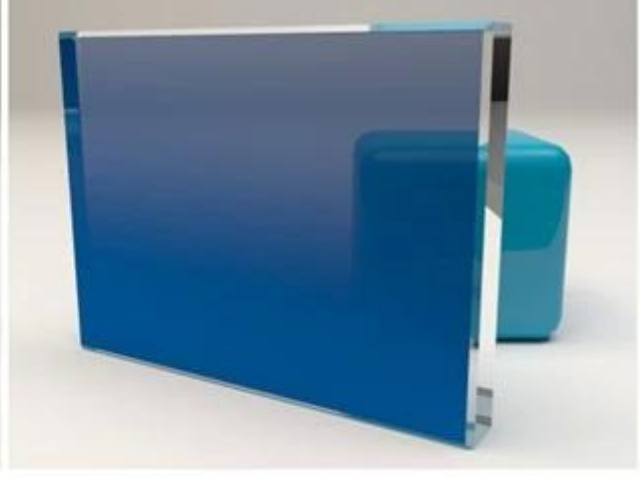

Gradyan asitle kazınmış cam uygulaması:

Banyoda uygulanan 1, beyaz degrade sanat cam

Banyodaki duş odası gibi bir renk geçişiyle, görünen renkli yüzey insanların kendilerine ait olduğu küçük bir dünyayı açacak. Camın üstündeki neredeyse saydam cam yüzey, ışığın çok iyi girmesini ve bir bütün olarak camın şeffaf olmasını sağlar. Şeffaf vizyon, şeffaf bir camın tediumunu değiştirirken, sıcak bir banyo alanı yaratırken aynı zamanda iç mekanların romantik renklerle dolu olmasını sağlar. Bu nedenle, banyo olarak bir renk gradyanlı duş odası, ilerici buzlu cam kullanmanın en popüler ve ortak yoludur.