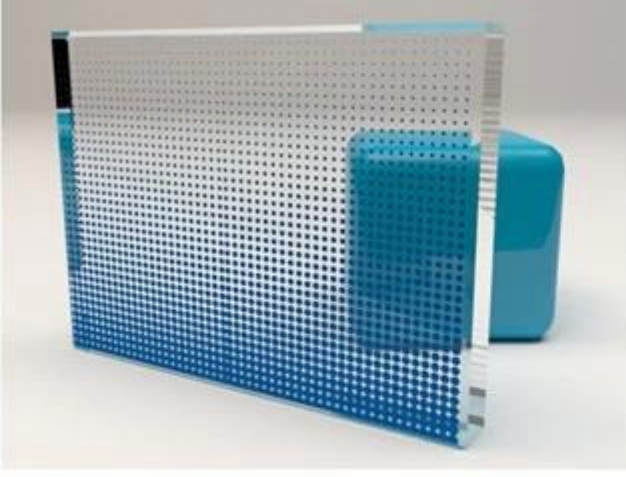

Gradyan asitle kazınmış cam uygulaması:

Banyoda uygulanan 1, beyaz degrade sanat cam

Banyodaki duş odası gibi bir renk geçişiyle, görünen renkli yüzey insanların kendilerine ait olduğu küçük bir dünyayı açacak. Camın üstündeki neredeyse saydam cam yüzey, ışığın çok iyi girmesini ve bir bütün olarak camın şeffaf olmasını sağlar. Şeffaf vizyon, şeffaf bir camın tediumunu değiştirirken, sıcak bir banyo alanı yaratırken aynı zamanda iç mekanların romantik renklerle dolu olmasını sağlar. Bu nedenle, banyo olarak bir renk gradyanlı duş odası, ilerici buzlu cam kullanmanın en popüler ve ortak yoludur.