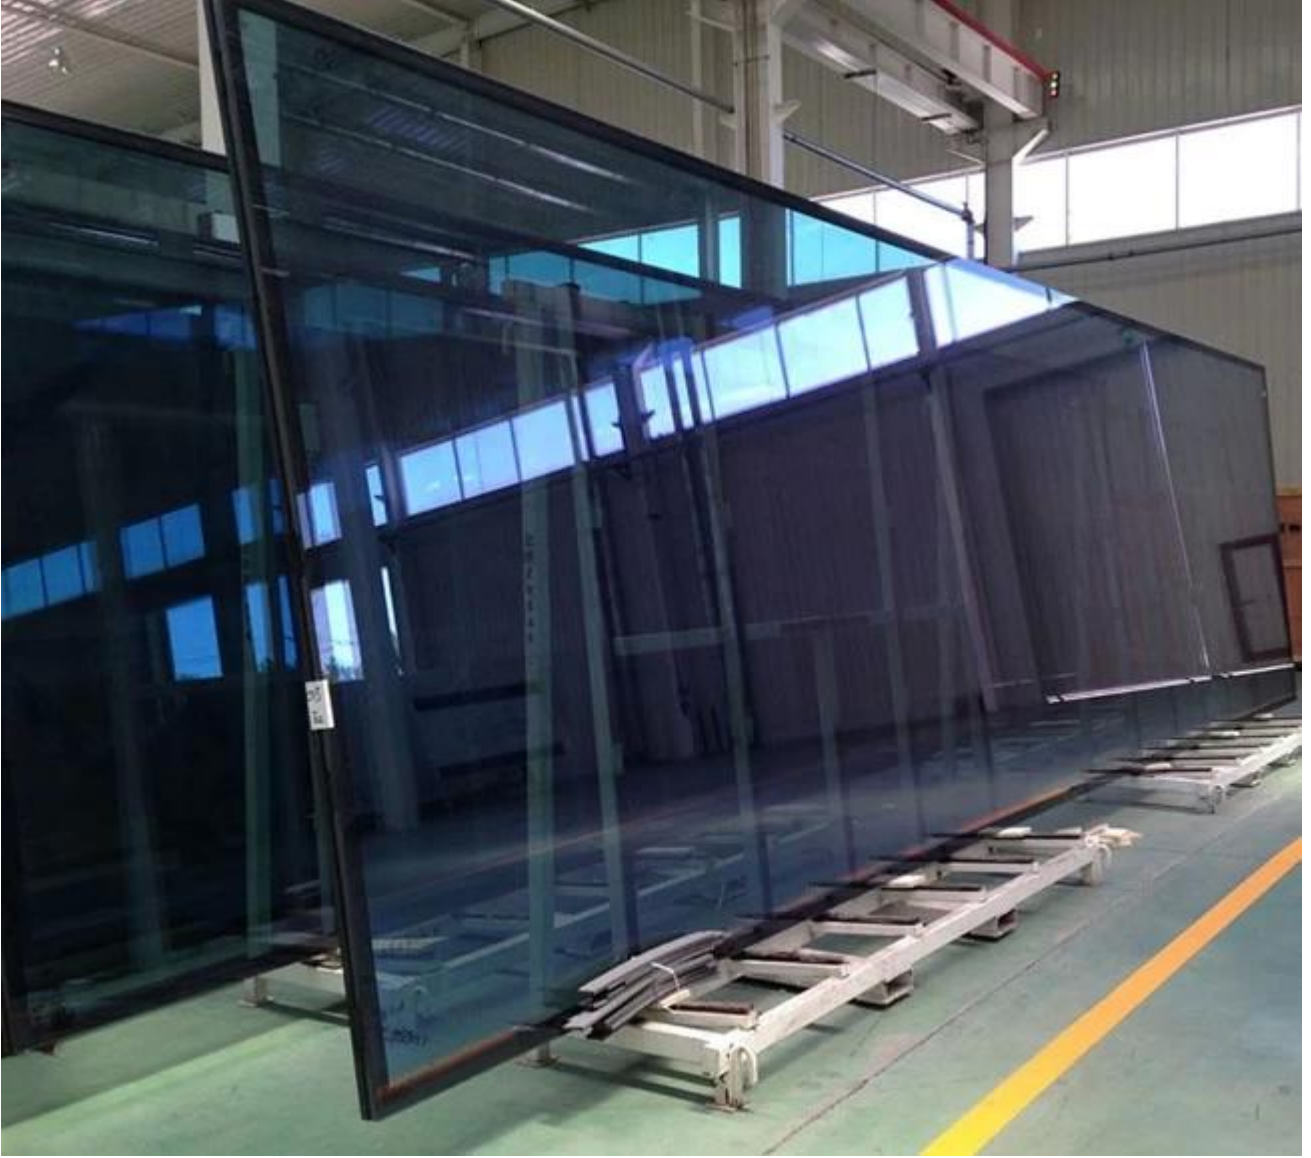

yalıtlımlı cam yapmak için jumbo boyutu temperli cam: