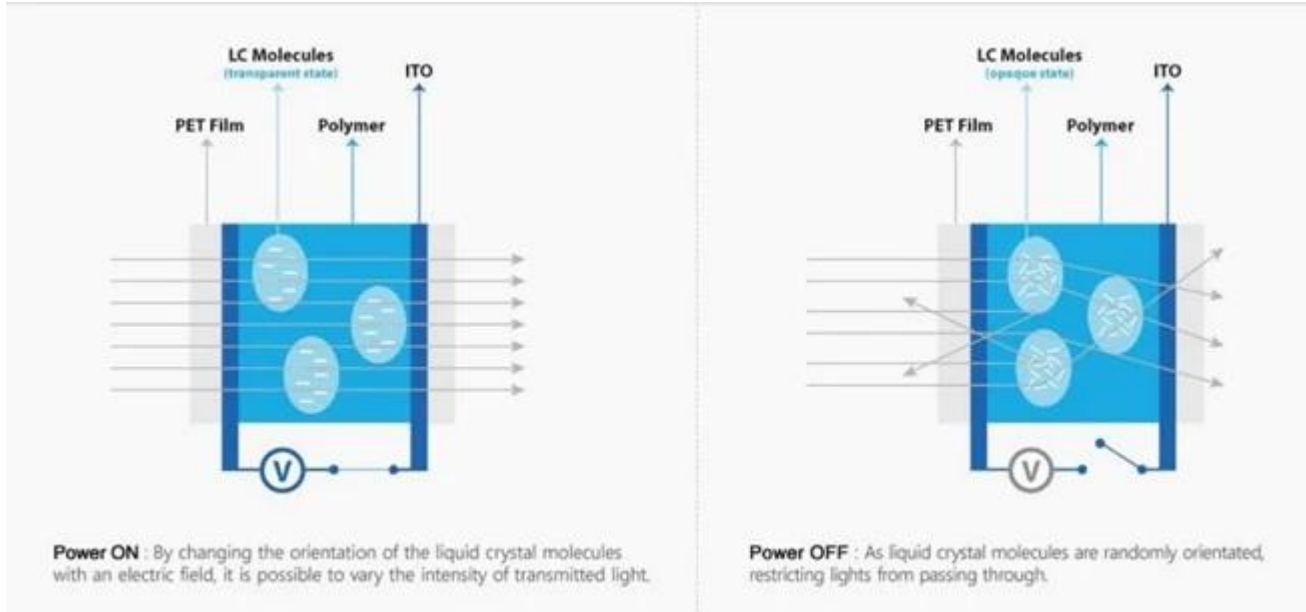

Akıllı film cam bitmiş ürünler, birlikte akıllı film ve cam dahil, tarafından yapılan [lamine cam](#) Akıllı PDLC film ve iki panel veya çok katmanlı düşük demir float cam (ultra net float cam) arasında EVA film ile, güç şeffaf olduğunda, güç kesildiğinde opak olduğunda.

Sihirli cam kapatıldığında, elektronik olarak kontrol edilen led akıllı camdaki LCD molekülleri düzensiz dağılmış olarak görünecektir. Şu anda, PDLC film camı, ışık geçirgenliği ancak opak olacaktır. Sihirli cam açıldığında, içerideki LCD molekülleri istiflenir ve ışık serbestçe iletebilir, akıllı cam şeffaftır.