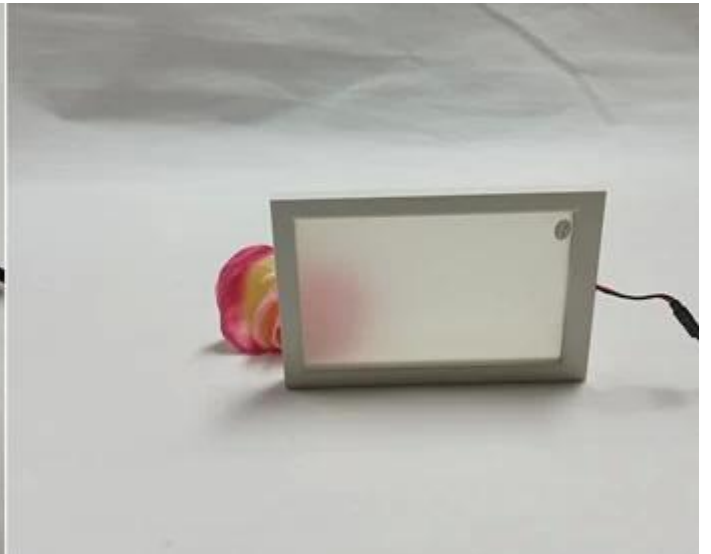

Akıllı film cam bitmiş ürünler, birlikte akıllı film ve cam dahil, tarafından yapılan [lamine cam](#) Akıllı PDLC film ve iki panel veya çok katmanlı düşük demir float cam (ultra net float cam) arasında EVA film ile, güç şeffaf olduğunda, güç kesildiğinde opak olduğunda.