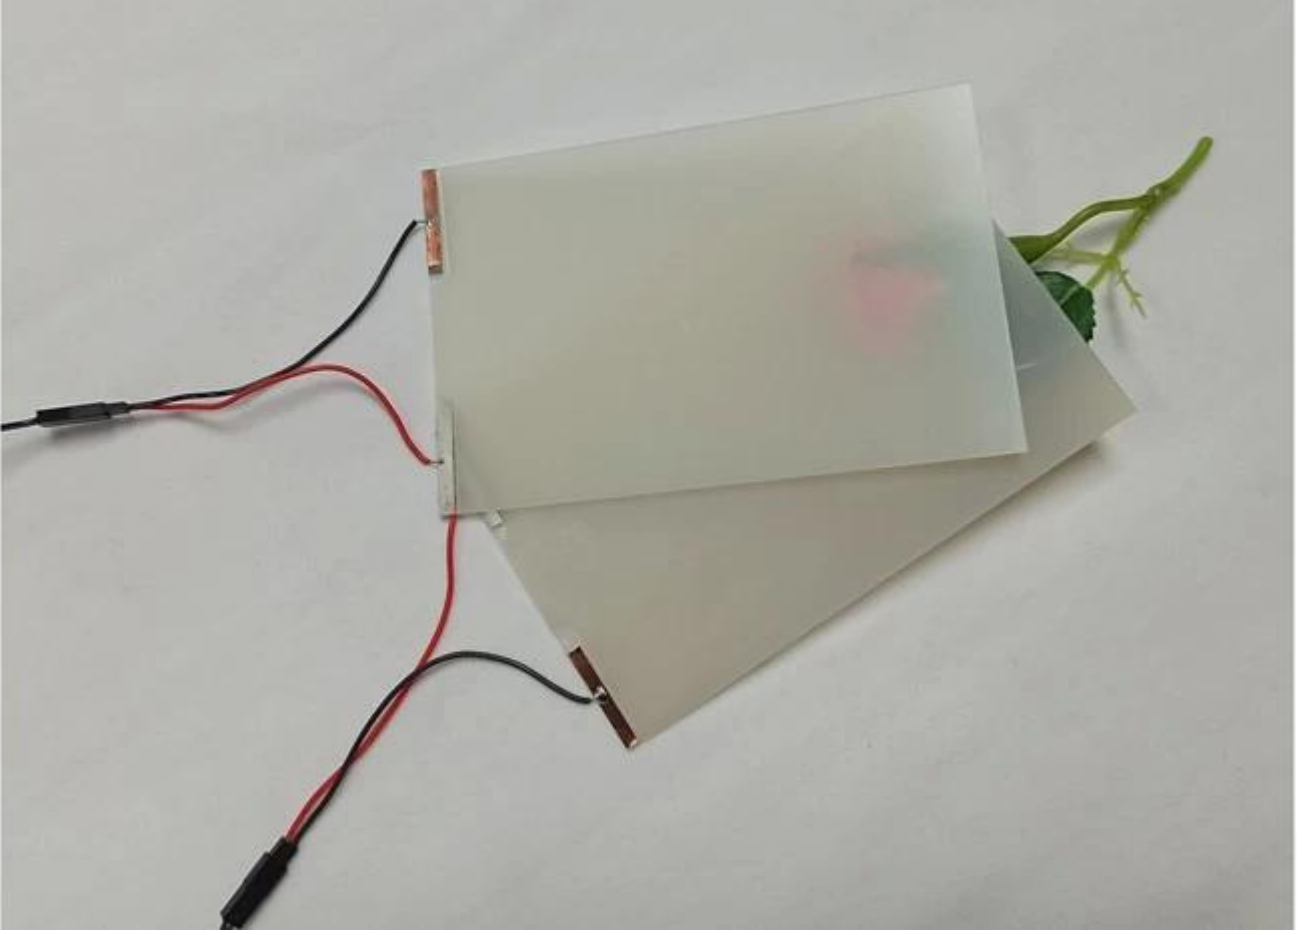

Orta kullanılan akıllı PDLC filmi, iki panel veya çok katmanlı cam arasında kullanılması gereken, üretilmesi çok zor olacak, profesyonel derin işlenmiş cam fabrikasına ihtiyaç duymalı, orta kullanılan akıllı filmi doğrudan müşterilere göre üretime geri satın alabilir ve biz sağlayabiliriz teknik destek veya sizin mühendis gönderebilirsiniz çin'de fabrikamıza gelip işlenmek için showhow.