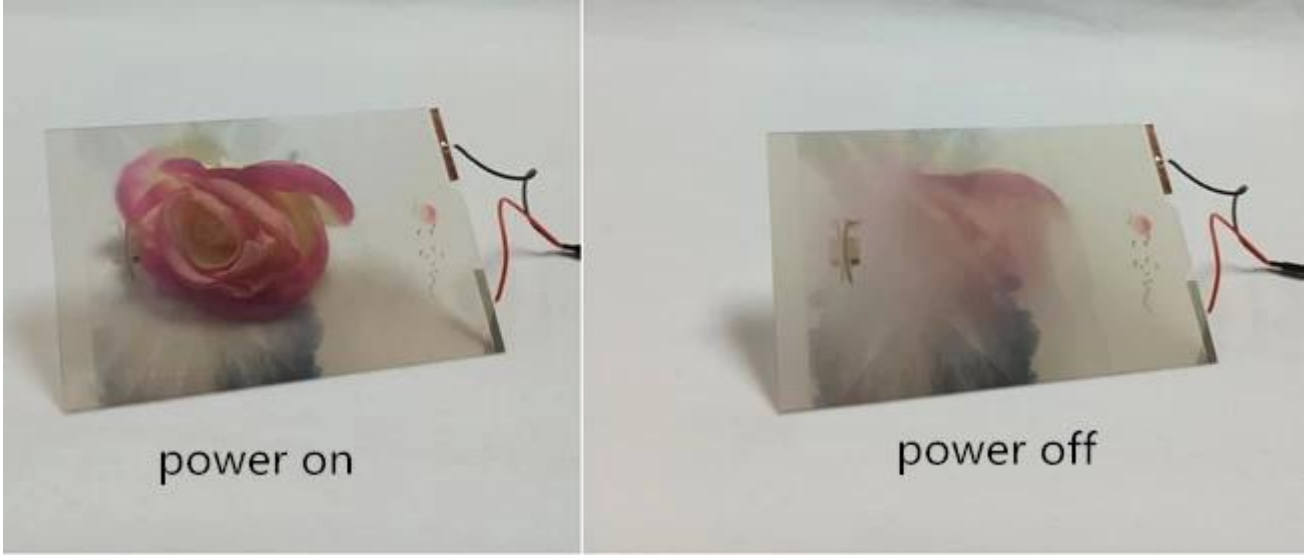

Akıllı film için Kendinden yapışkanlı PDLC film veya orta kullanılan akıllı film olursa olsun, gerektiği gibi herhangi bir tasarım deseni yazdırabiliriz.