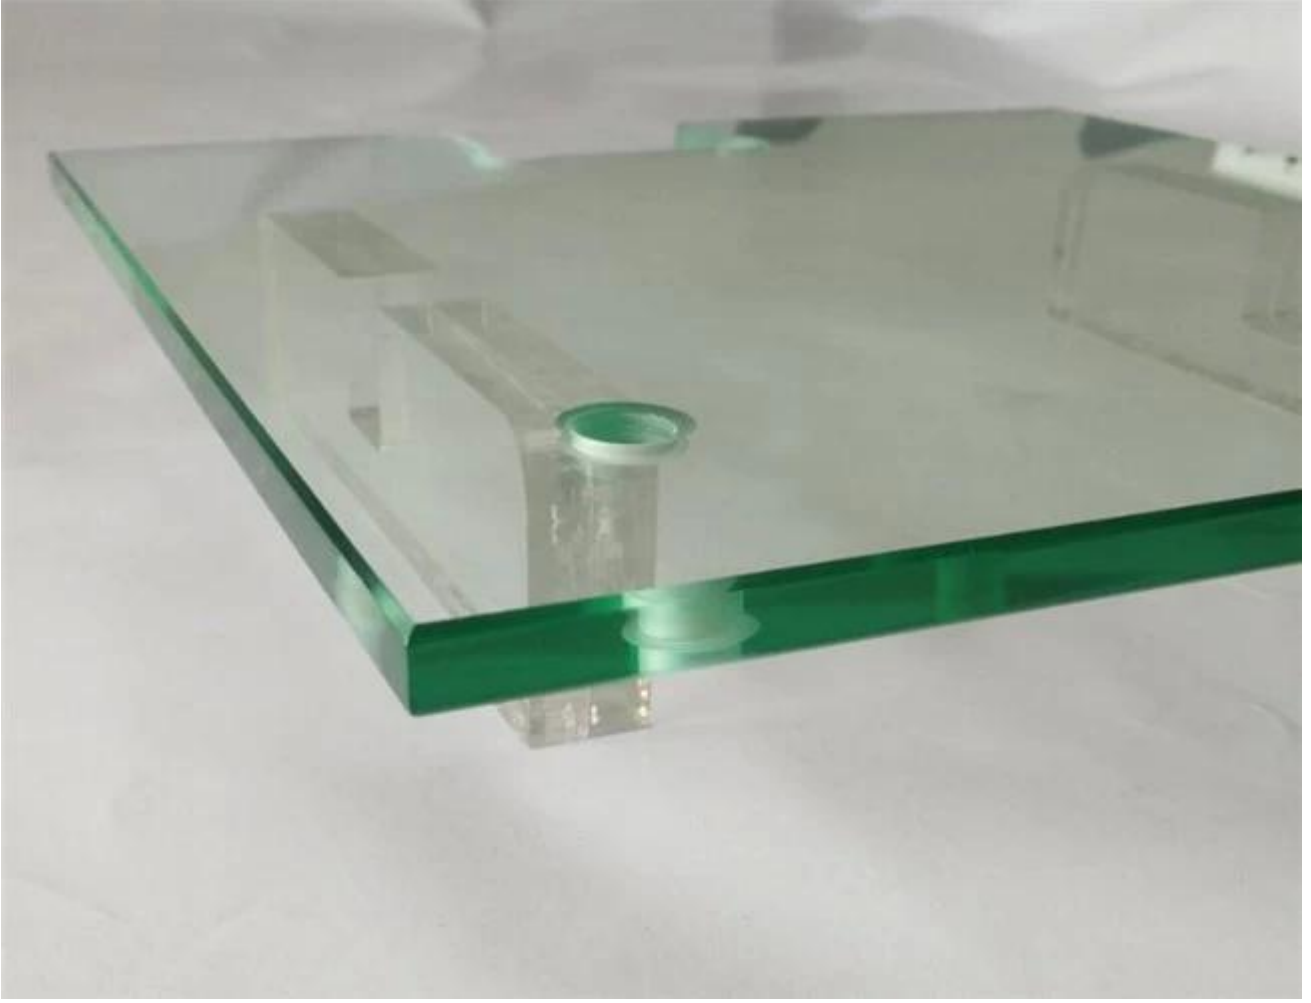

Ucuz fiyat 10mm açık sertleştirilmiş cam duş kapı

Özel temizle temperli cam duş nedir

Duş kapıları cam ve cam muhafazalar genellikle [havali cam](#). En popüler duş ızgaraları 10mm açık sertleştirilmiş güvenlik camı duşu, eğer temperlenmiş camın bir parçası kırılırsa, temel olarak annealed camının parçaları kadar keskin ve tehlikeli olmayan birçok küçük parçaya ayrılacaktır.

3/8 inç temperli cam muhafazasının özellikleri

Kalınlık: 10mm

Renk: açık

Boyutu: müşterinin ihtiyacına göre herhangi bir özelleştirilmiş boyutu.

Özel ihtiyaç: sondaj delikleri, kesme, kenar cilalı

Şekil: düz

Çerçevesiz duş muhafaza camının karakteristiği

1. Çekici: 3/8 inç temperli cam muhafaza. Diğer tasarım öğelerinin patlamasına izin verdikleri için banyo alanınızı daha parlak ve birleşik gösteriyorlar.
2. Customisable: Bir duş ekranını seçtiğinizde, banyonuz için özel bir çözüm oluşturma fırsatına sahipsiniz.
3. Dayanıklı: [10mm kalınlığında şeffaf temperli cam](#) duş güçlendirmek için temperleme ve tedavi uğrar. Cam duş ekranları paramparça ve çizilmeye karşı dayanıklıdır.
4. Düşük Bakım: 10mm açık sertleştirilmiş güvenlik camı duşu, su lekelerini ve sabun kalıntılarını temizlemek için düzenli temizlik dışında herhangi bir bakım gerektirmez.

10mm kalınlığında şeffaf temperli cam duş

10mm açık sertleştirilmiş cam duş perdesi güçlü ambalaj