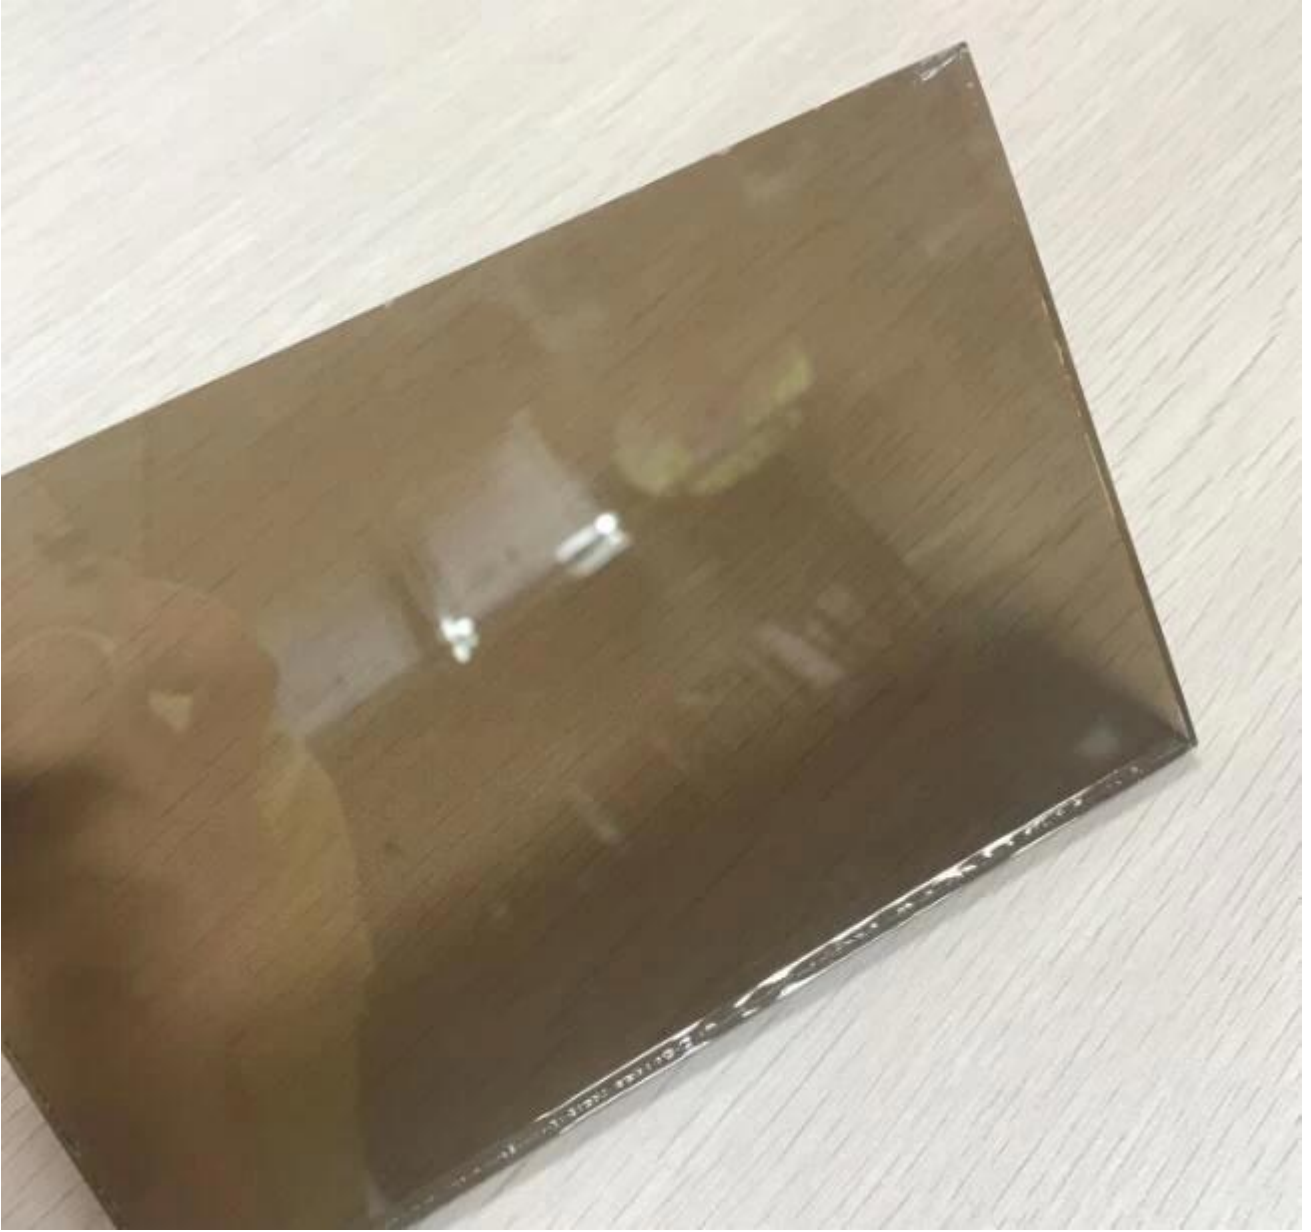

Jimmy Glass Fabrika tarafından cam ambalaj