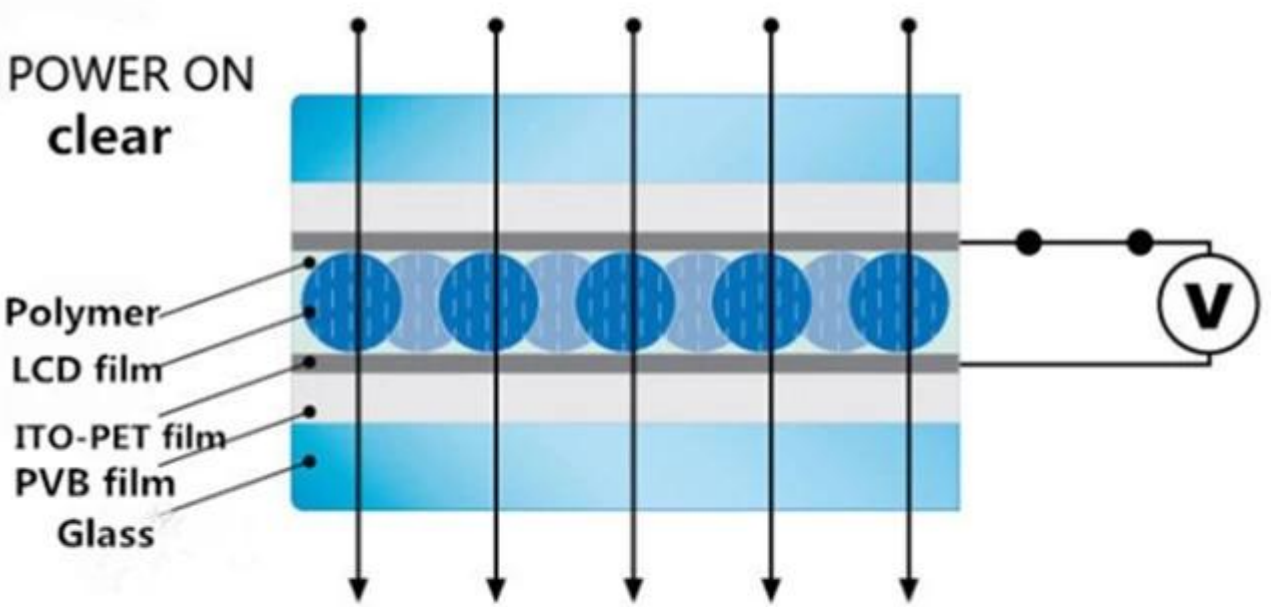

Çin Emanet akıllı film [Lamine cam](#) Üretici

Değiştirilebilir cam cam iki katman sıvı kristal membran (AKILLI FLIM, PDLC Film, ışık olarak film ayarlama yaygın olarak bilinir), bir tabaka ile arasındaki sıvı kristal Merkez içinde kapalı ve daha sonra yüksek sıcaklık ve yüksek basınç sonra otoklav içinde yerleştirilir PVB film filmidir yapıştırma işlemi yapılan. Akıllı cam ayrıca gizlilik koruma işlevi, bu arada tüm güvenlik camı uygulama özellikleri olmalıdır.

Ayrıntılı belirtimi

- Cam adı: değiştirilebilir cam, gizlilik cam, cam, PDLC cam, büyü cam akıllı.
- Teknoloji kategorisi: PDLC
- PDLC film: kalınlığı 0,5 mm, en geniş boyutu 1500 m ve uzunluğu sınırlama
- Cam kalınlığı: 4 + 4 mm, 5 + 5 mm, 6 + 6 mm, 8 + 8 mm, müşterinin şartının herhangi bir kompozisyon
- Cam boyutu: dk Boyut: 100x150mm, Max 3000 * 5000mm, 1830 * 3300 mm, bir elektrot daha küçük boyuta yeterli olduğu zaman, 1830 * 3300mm, daha büyük iki elektrot kullanmanız gerekir
- Kavisli şekli: yarıçapı 500-5000 mm, ark uzunluğu 500-3000 mm
- Orijinal cam panel kullanılabilir: [float cam temizleyin](#), düşük demir float cam, [renkli float cam](#), vb.
- Sondaj delik ve çentik / kes şunu: değil, öneri
- Depolama Sıcaklığı:-20 derece C 60 derece C
- Çalışma sıcaklığı:-10 derece C-50 derece C
- Çalışma gücü: 24VAC, 48VAC veya 65VAC, 110v AC
- Işık geçirgenliği: % 75
- Gizlilik mesafe: herhangi bir görüntü koruyucu cam diğer taraftaki 3cm mesafe
- Görüş açısı: Yaklaşık 140°
- Ortalama enerji tüketimi: kare yaklaşık 5 Watt saat metre
- Normal bir hayat: 10 yaş üzeri

Deęiřtirilebilir gizlilik cam nasıl alıřır?

Deęiřtirilebilir cam, elektrik kontrol akıllı cam iine sıvı kristal moleklleri g kaynaęı kapat dzensiz daęılımı devlet gsterdięinizde, elektronik cam geirgen ışık ve opak duruma grnmn gster; Elektrik kontrol cam g ama, sıvı kristal moleklleri mevcut dizilmiş i ışık serbeste nfuz edebilir, elektrik kontrol akıllı cam anında gsterilir řeffaf devlet.