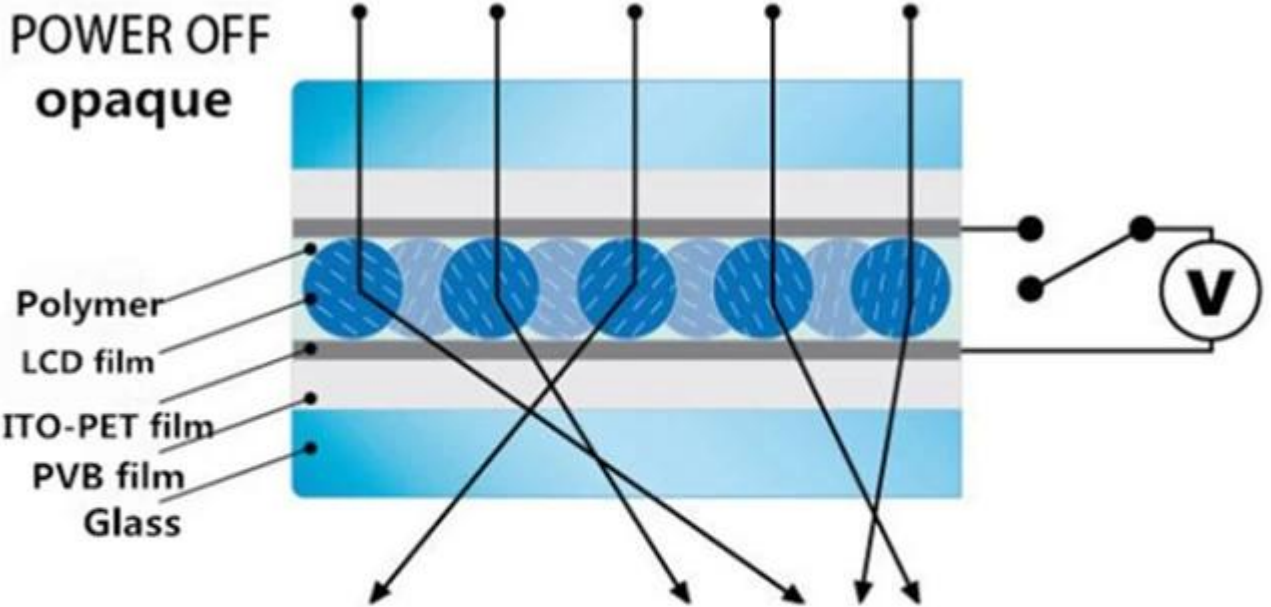

Çin Emanet akıllı film [Lamine cam](#) Üretici

Değiştirilebilir cam cam iki katman sıvı kristal membran (AKILLI FLIM, PDLC Film, ışık olarak film ayarlama yaygın olarak bilinir), bir tabaka ile arasındaki sıvı kristal Merkez içinde kapalı ve daha sonra yüksek sıcaklık ve yüksek basınç sonra otoklav içinde yerleştirilir PVB film filmidir yapıştırma işlemi yapılan. Akıllı cam ayrıca gizlilik koruma işlevi, bu arada tüm güvenlik camı uygulama özellikleri olmalıdır.

Ayrıntılı belirtimi

- Cam adı: değiştirilebilir cam, gizlilik cam, cam, PDLC cam, büyü cam akıllı.
- Teknoloji kategorisi: PDLC
- PDLC film: kalınlığı 0,5 mm, en geniş boyutu 1500 m ve uzunluğu sınırlama
- Cam kalınlığı: 4 + 4 mm, 5 + 5 mm, 6 + 6 mm, 8 + 8 mm, müşterinin şartının herhangi bir kompozisyon
- Cam boyutu: dk Boyut: 100x150mm, Max 3000 * 5000mm, 1830 * 3300 mm, bir elektrot daha küçük boyuta yeterli olduğu zaman, 1830 * 3300mm, daha büyük iki elektrot kullanmanız gerekir
- Kavisli şekli: yarıçapı 500-5000 mm, ark uzunluğu 500-3000 mm
- Orijinal cam panel kullanılabilir: [float cam temizleyin](#), düşük demir float cam, [renkli float cam](#), vb.
- Sondaj delik ve çentik / kes şunu: değil, öneri
- Depolama Sıcaklığı:-20 derece C 60 derece C
- Çalışma sıcaklığı:-10 derece C-50 derece C
- Çalışma gücü: 24VAC, 48VAC veya 65VAC, 110v AC
- Işık geçirgenliği: % 75
- Gizlilik mesafe: herhangi bir görüntü koruyucu cam diğer taraftaki 3cm mesafe
- Görüş açısı: Yaklaşık 140°
- Ortalama enerji tüketimi: kare yaklaşık 5 Watt saat metre
- Normal bir hayat: 10 yaş üzeri

Deęiřtirilebilir gizlilik cam nasıl alıřır?

Deęiřtirilebilir cam, elektrik kontrol akıllı cam iine sıvı kristal moleklleri g kaynaęı kapat dzensiz daęılımı devlet gsterdięinizde, elektronik cam geirgen ışık ve opak duruma grnmn gster; Elektrik kontrol cam g ama, sıvı kristal moleklleri mevcut dizilmiş i ışık serbeste nfuz edebilir, elektrik kontrol akıllı cam anında gsterilir řeffaf devlet.