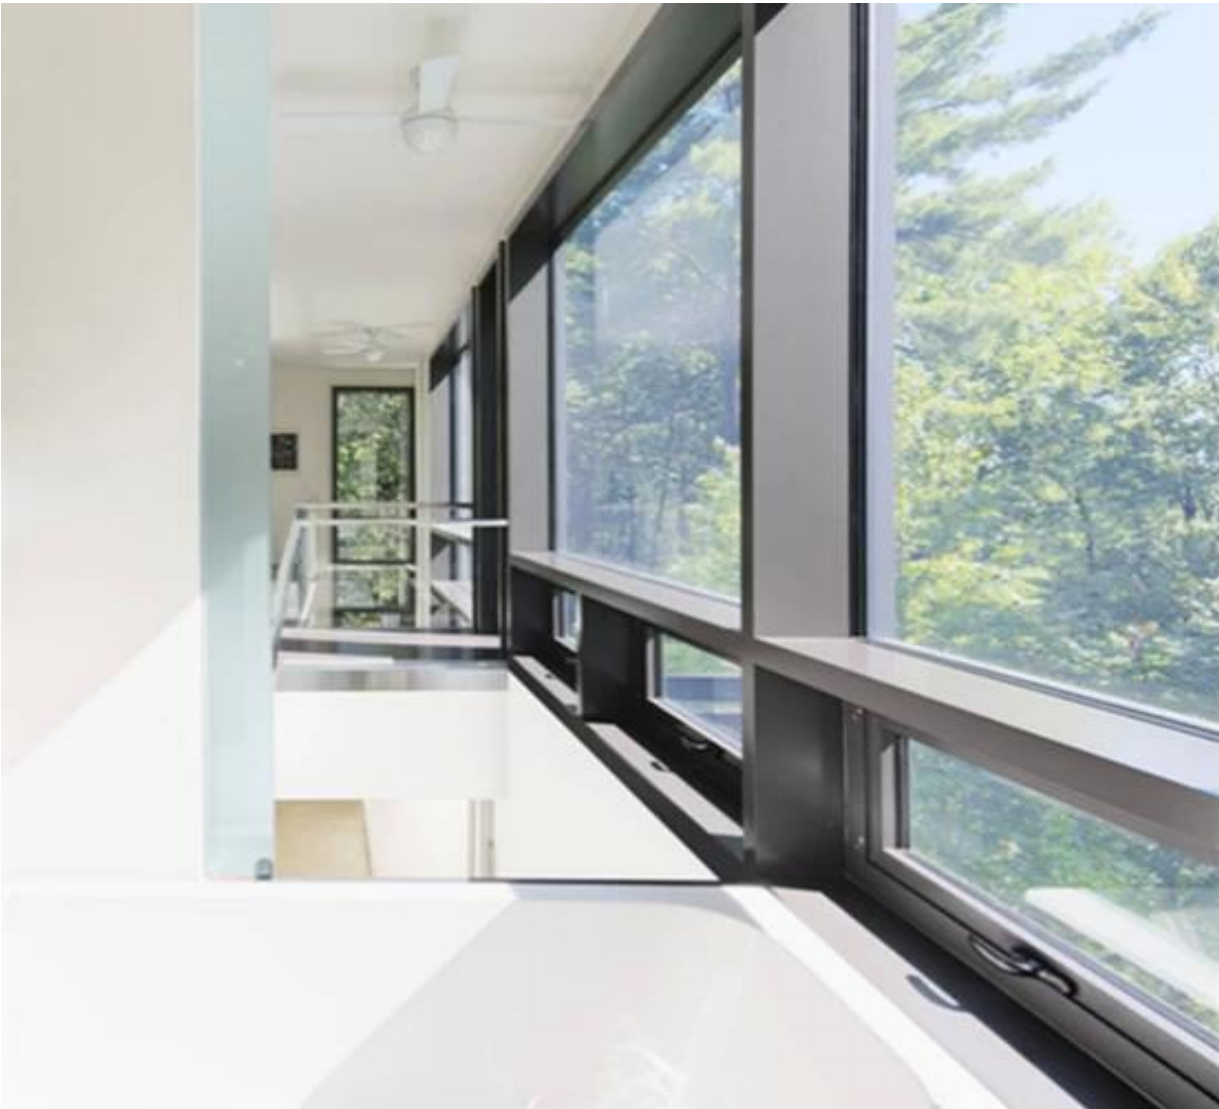

Şeffaf lamianted bardak pencere