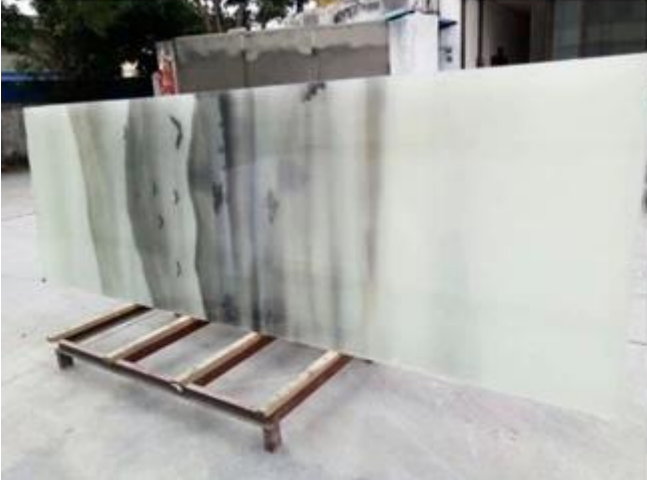

Desire desen tasarımına göre çeşitli tasarım dekoratif lamine cam üretebilir