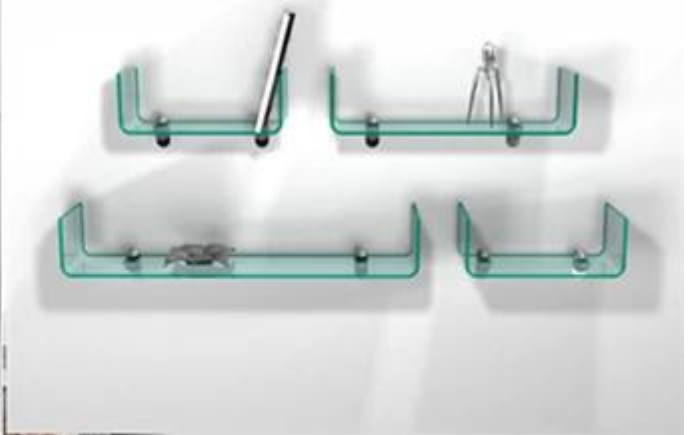

Kavisli tavlama led camının karakteristiği

- Olabilir kesildikten sonra istenilen şekle büküldükten sonra işlenir.
- Teklif Geliştirilmemiş kuvvet ve minimum içsel streslerin kararlılığı
- Aynı normal tav led float cam, keskin parçalarla kırılmış, insana yakalanması kolay
- Sınırsız boyut ve şekiller, mimarların ve tasarımcıların gereksinimlerini en üst düzeye çıkarır

Eğri tavlama led cam sipariş ederken, lütfen aşağıdaki boyutları elde edin: çevre, yükseklik ve

yarıçap:

- 1 Arc Length
- 2 Chord
- 3 Depth
- 4 Height
- 5 Thickness
- 6 Radius

5mm kavisli tavlama için led bükülmüş cam kullanılır [masa bardağı](#):

Çeşitli tasarım 5mm eğimli cam raf:

TV dolabı / standı için yüksek kaliteli 5 mm sıcak eğik kavisli cam: