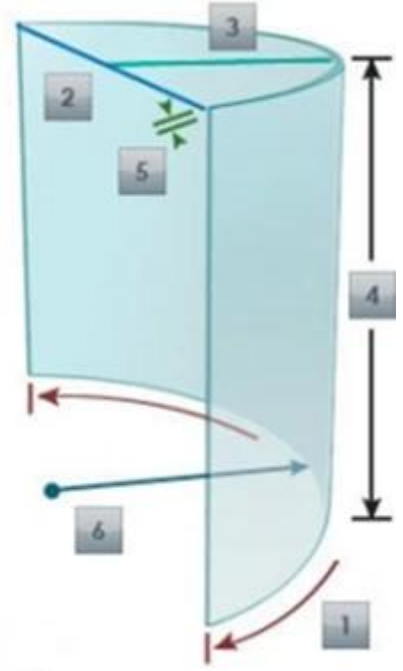

Kavisli tavlama led camının karakteristiği

- Olabilir kesildikten sonra istenilen şekle büküldükten sonra işlenir.
- Teklif Geliştirilmemiş kuvvet ve minimum içsel streslerin kararlılığı
- Aynı normal tav led float cam, keskin parçalarla kırılmış, insana yakalanması kolay
- Sınırsız boyut ve şekiller, mimarların ve tasarımcıların gereksinimlerini en üst düzeye çıkarır

Kavisli tavlama led camının özellikleri

- Şekiller: silindirler, s-eğrileri, z-eğrileri, u-eğrileri, çift eğriler, çok yarıçaplı vb.
- Kalınlık: 5 mm 6 mm 8 mm 10 mm 12 mm 15 mm 19 mm, vb.
- Boyut: Maks: 6000mm * 3000mm, Mini: 300mm * 300mm, özelleştirilmiş boyutlar
- Renk: açık, ultra net, gri, yeşil, mavi, bronz vb.
- Orijinal Cam türü: [açık float cam](#), [ultra berrak cam](#), renkli cam, yansıtıcı cam, desen camı, [asit kazınmış cam](#), [serigrafi cam](#), vb.

Eğri tavlama led cam sipariş ederken, lütfen aşağıdaki boyutları elde edin: çevre, yükseklik ve

yarıçap:

- 1 Arc Length
- 2 Chord
- 3 Depth
- 4 Height
- 5 Thickness
- 6 Radius

5mm kavisli tavlama için led bükülmüş cam kullanılır [masa bardağı](#):