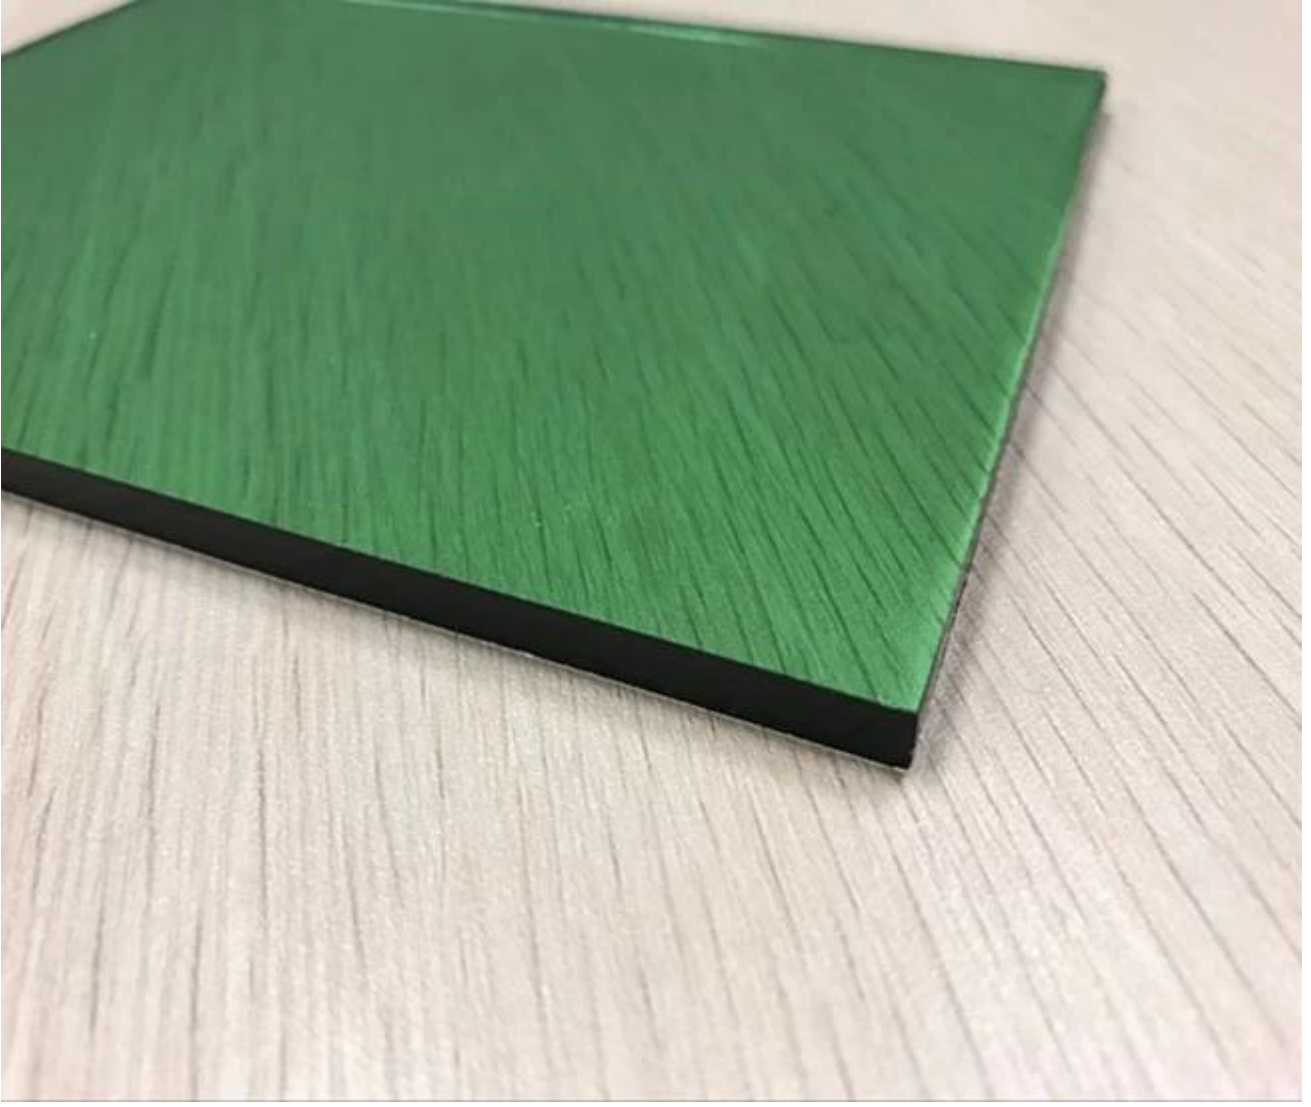

F-yeşil cam ve koyu yeşil cam