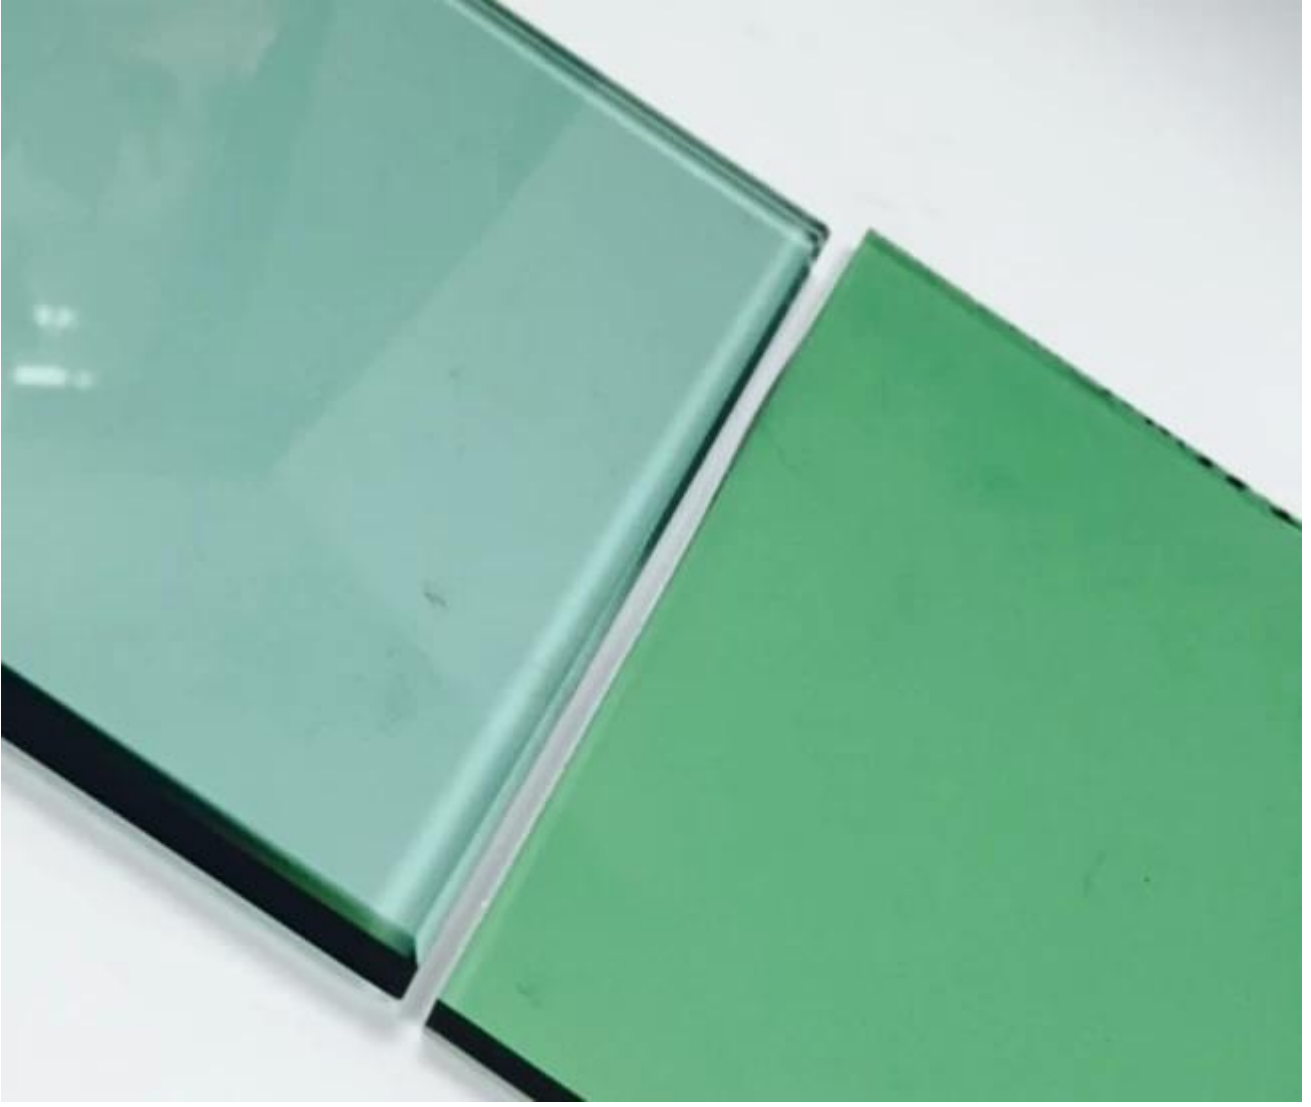

6mm koyu yeşil renkli flot cam uygulaması