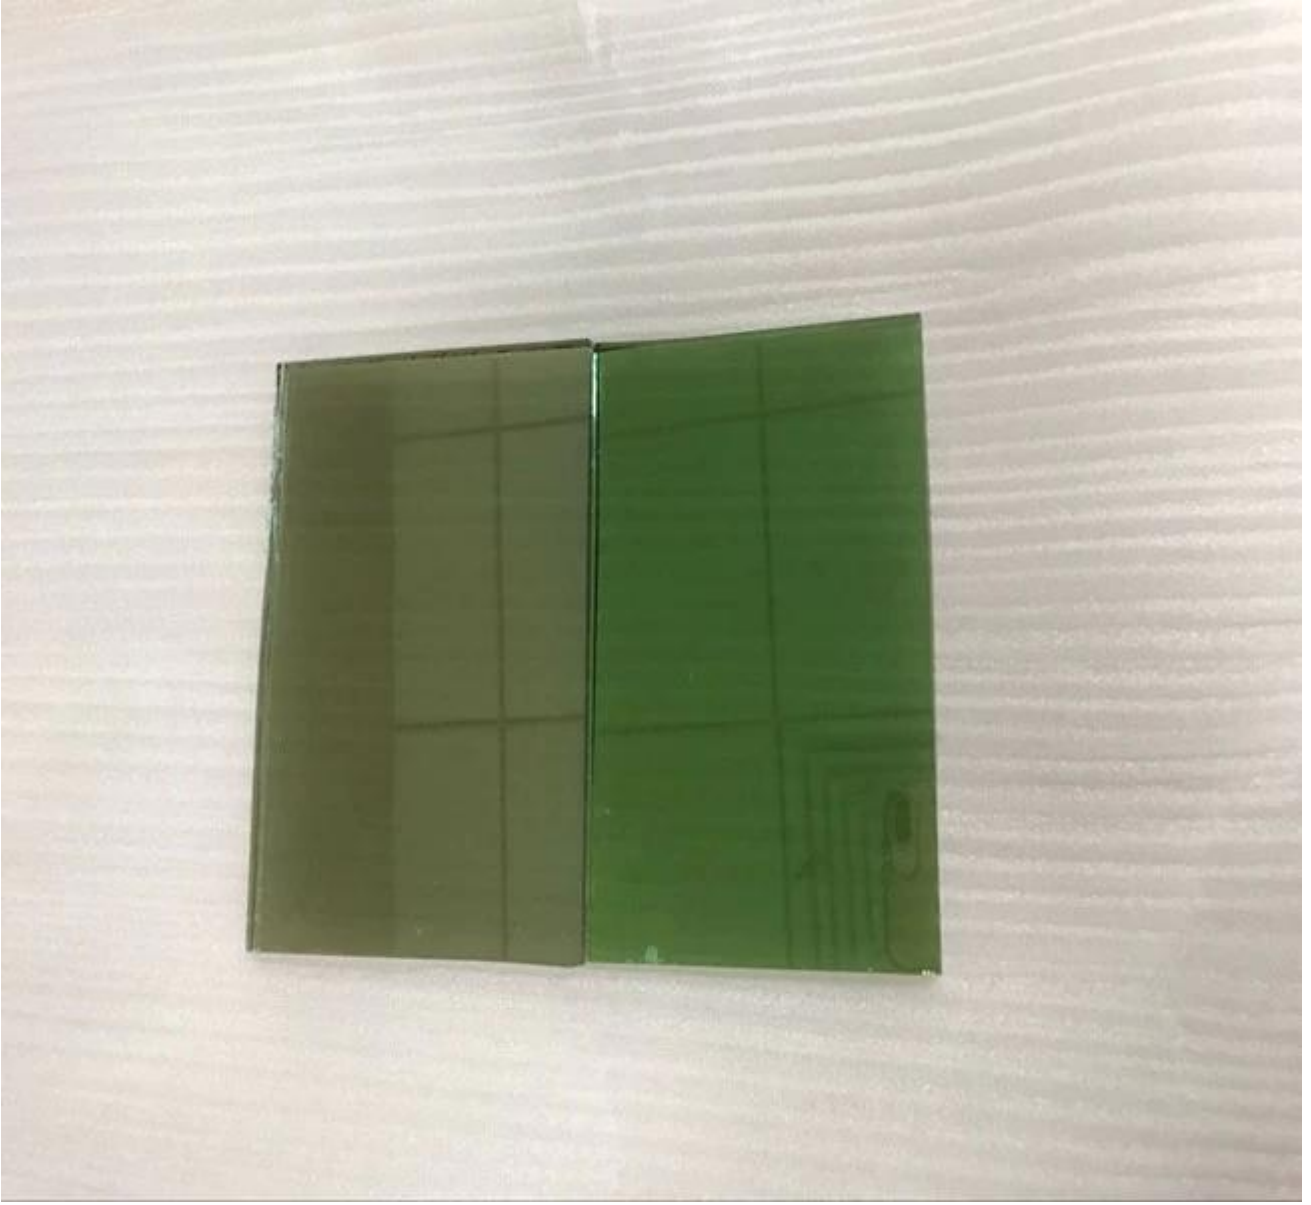

8 mm koyu yeřil sert kaplama camı için gl paket ve emniyet yklemesi