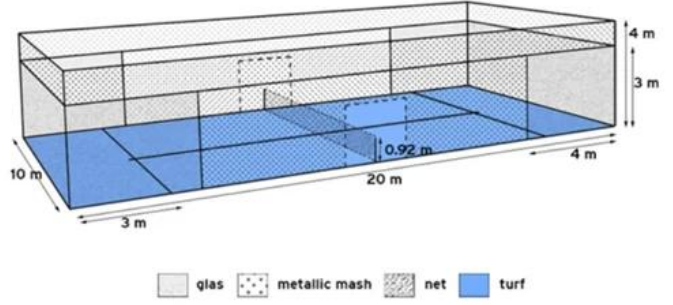

Çin Üreticileri Sıcak Satmak CE Standart İç Mekan ve Açık Padel Tenis Kortu Fiyatları

Biz neyiz?

Biz en iyiyiz **5** Çin'de Cam Fabrikası Tedarikçiler **199 3** Yıllar, yüksek kaliteli temperli cam ve lamine cam üretir **10**Yıllar Padel Mahkemesi için cam üretmeye odaklanın.

- 1-her hafta ihracat **900PCS** cam inşa etmek için **50** Padel Mahkemeleri İtalya, İspanya, Arjantin, vb.;
- 2 cam tip **12mm** Temizlenmiş cam temizleyin ve **13.52mm** Temizlenmiş lamine cam, **6/8/10** havşa delikleri, boyutunda **1995x2995mm** ;
- 3-sahip **CE** Sertifika, standart **EN12150** ve EN14449;

Neden Padel Tenis Mahkemesi için 12mm Temizle Temperli Cam Seçin 10mm Temizle Temperli Cam?

Satın alırken **10mm** Temizlenmiş cam, müşteri için sadece daha düşük maliyetle dikkat edin.

1)Daha yüksek sertlik ve 10mm açık temperli camdan daha iyi güç ve iyi mukavemetli 12mm berraklığında temperli cam için, böylece padel topu zıplamanın padel topu oldukça daha zayıf olduğunda 12mm temperli