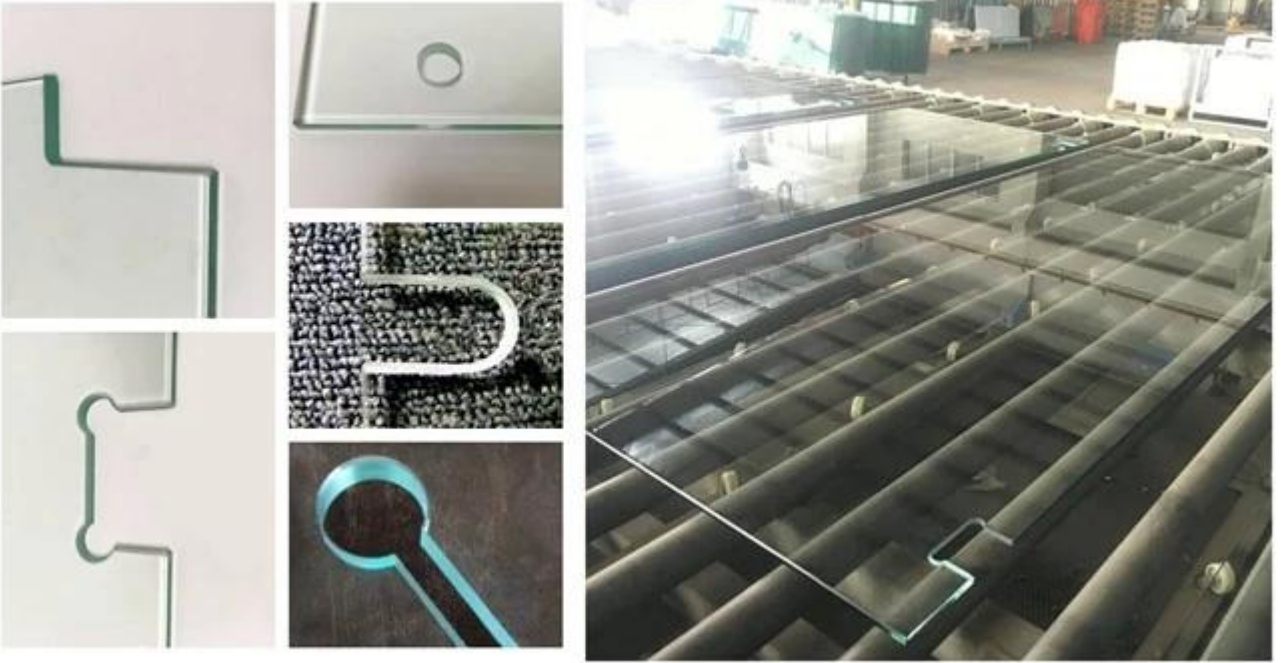

Çin yüksek kaliteli çerçevesiz cam duş kapısı Tedarikçiler

Neden duş cam panelini piyasada bu kadar popüler?

Cam banyosunun temizlenmesi sadece kolay değil, aynı zamanda kullanım sırasında her yere su püskürtülmesini önleyebileceği için temizlenmesi kolay değildir. Buna ek olarak, kurulum sırasında da çok uygun olan birçok renk ve çeşit cam banyo duş odası vardır. Bugün sizlere banyo camı duşu hakkında daha fazla bilgiyi aşağıdaki gibi paylaşmak istiyoruz: