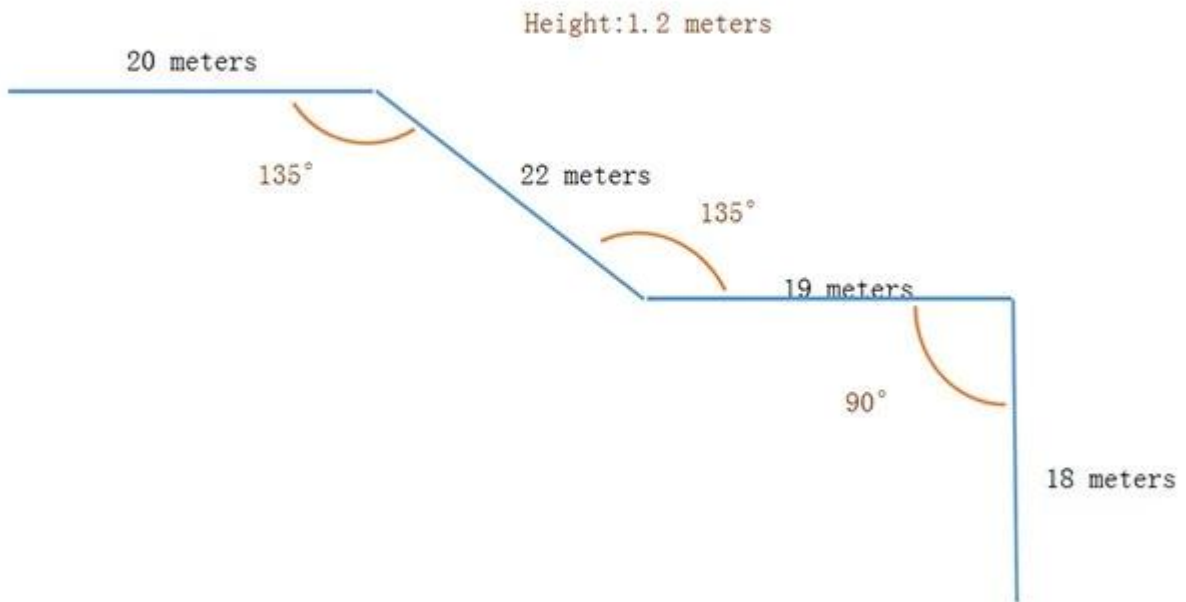

2. Biz üst güvenlik temperli lamine cam üretiyoruz, CE, SGCC, ISO belgeli, 10 yıl hiçbir delaminate uzun garanti vaat edebilir.