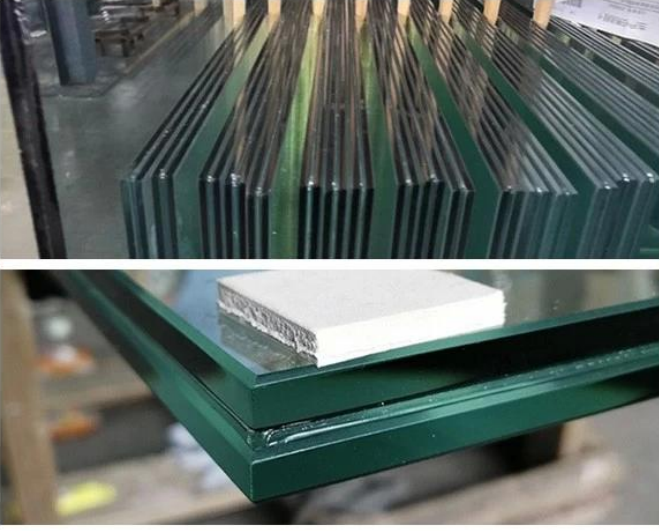

3. Tüm çerçeve / aksesuarlar, tüm boyutların doğru olduğundan ve tüm aksesuarların elinize iyi bir şekilde sabitlenebildiğinden emin olmak için teslimattan önce led kurulumudur.