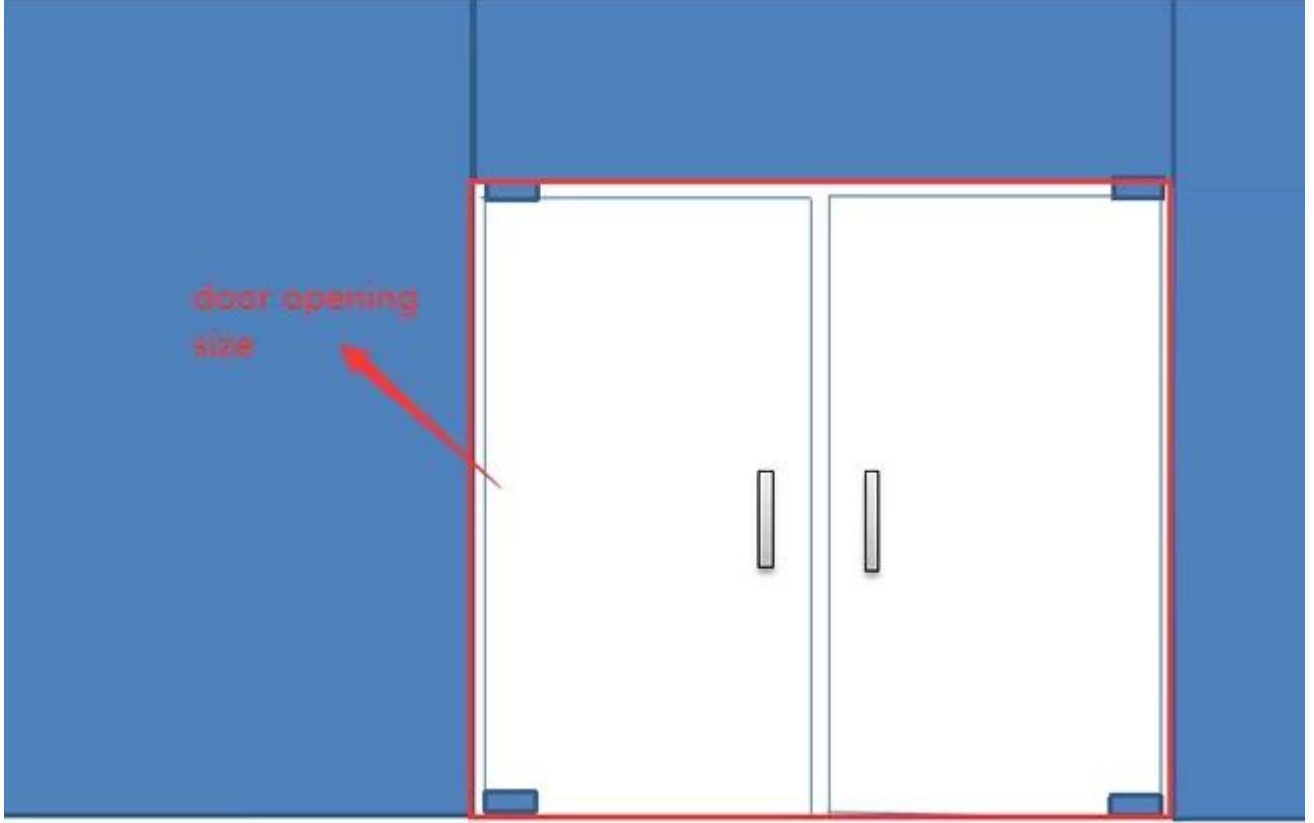

### **Zemin yayı neden çoğunlukla giriş kapısı için öneriliyor?**

1. Zemin yayının türbini pozitif yönde dönebilir, bu nedenle genellikle bankaların ve şirketlerin kapıları, insanların içeri girip çıkmasını kolaylaştırabilen zemin yayları kullanır.
2. Zemin yayı az yer kaplar, yerden tasarruf sağlar ve kurulumu kolaydır.
3. Zemin yayı led'yi cam kapıya sıkıca monte edilebilir, açma ve kapama çok kolaydır, Ne zaman gürültü üretilmez?'kullanılacaktır.

### 1. Doğru zemin yayını seçin.

Farklı kapı ölçüsü ve ağırlığı, farklı tip zemin yayı ile uyumlu olmalıdır. Zemin yayının Yükleme kapasitesi kapı için yeterince büyük değilse, led kurulumundan sonra kapı sabit olmayabilir..

### 3. Zemin yayını doğru şekilde takın

Kurulum sırasında uygun boyutta delikler led delinmelidir içinde zemin ve içinde kapının üstünde, kapı kanadı dik tutulmalı ve zemin yayının dikey dönüş eksenini çakışmalıdır.