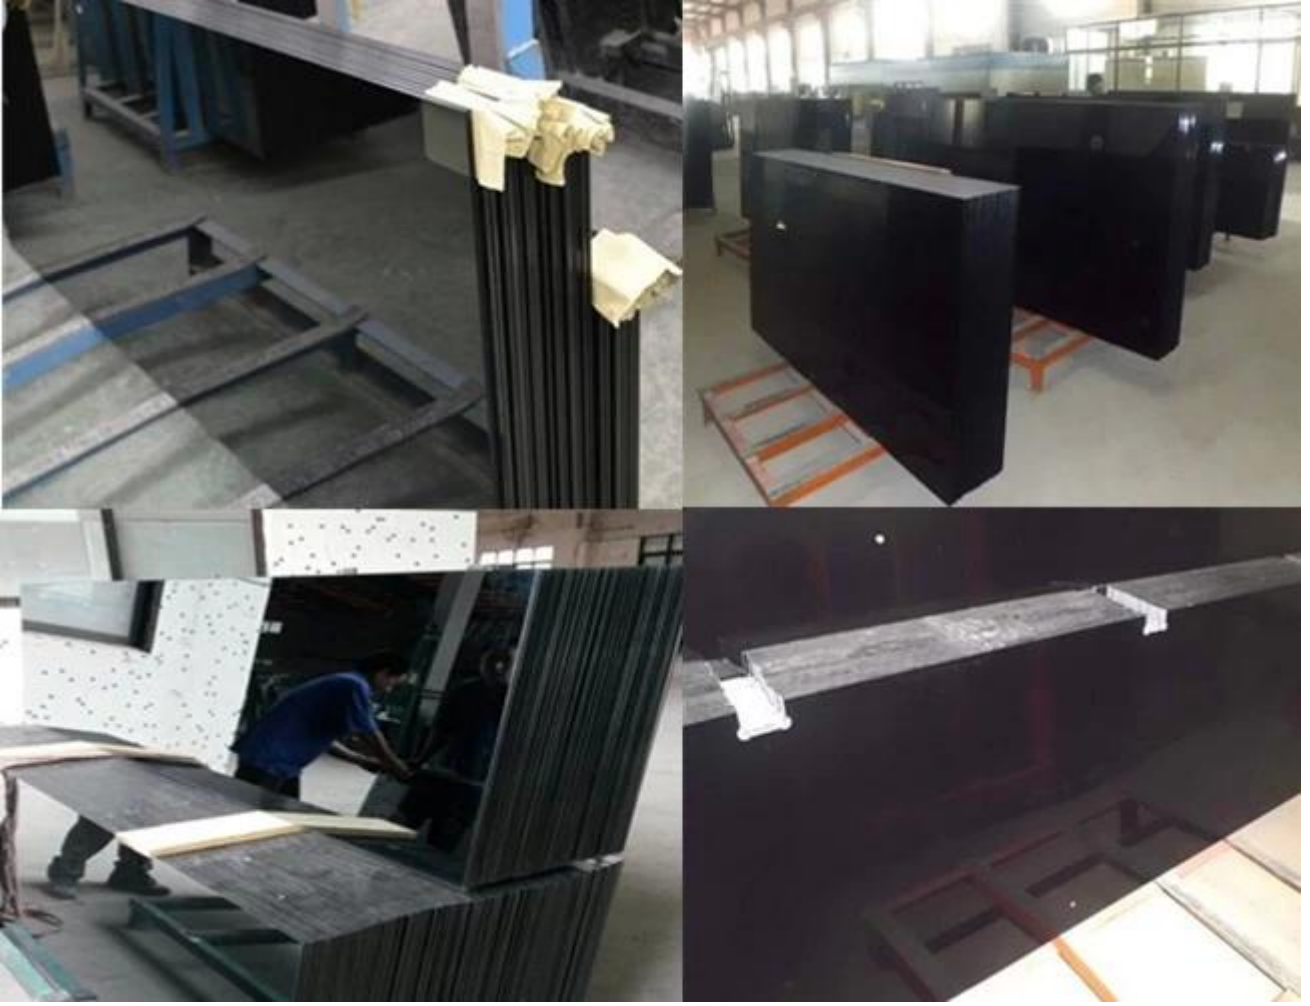

Temperli Cam Üretim Hattı

Siyah renkli temperli cam uygulamaları