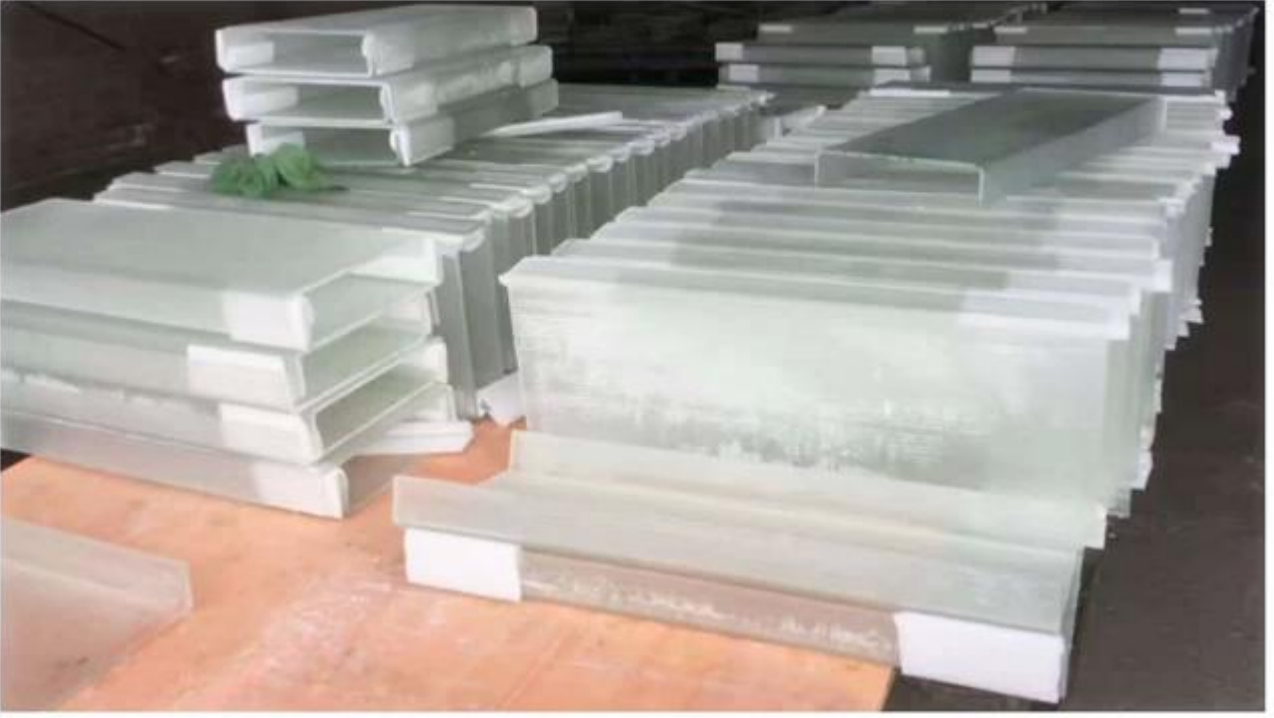

Orada'senin ihtiyaçını karřılamak için birçok montaj led yolu, ařağıdaki gibi kontrol edebilirsiniz: