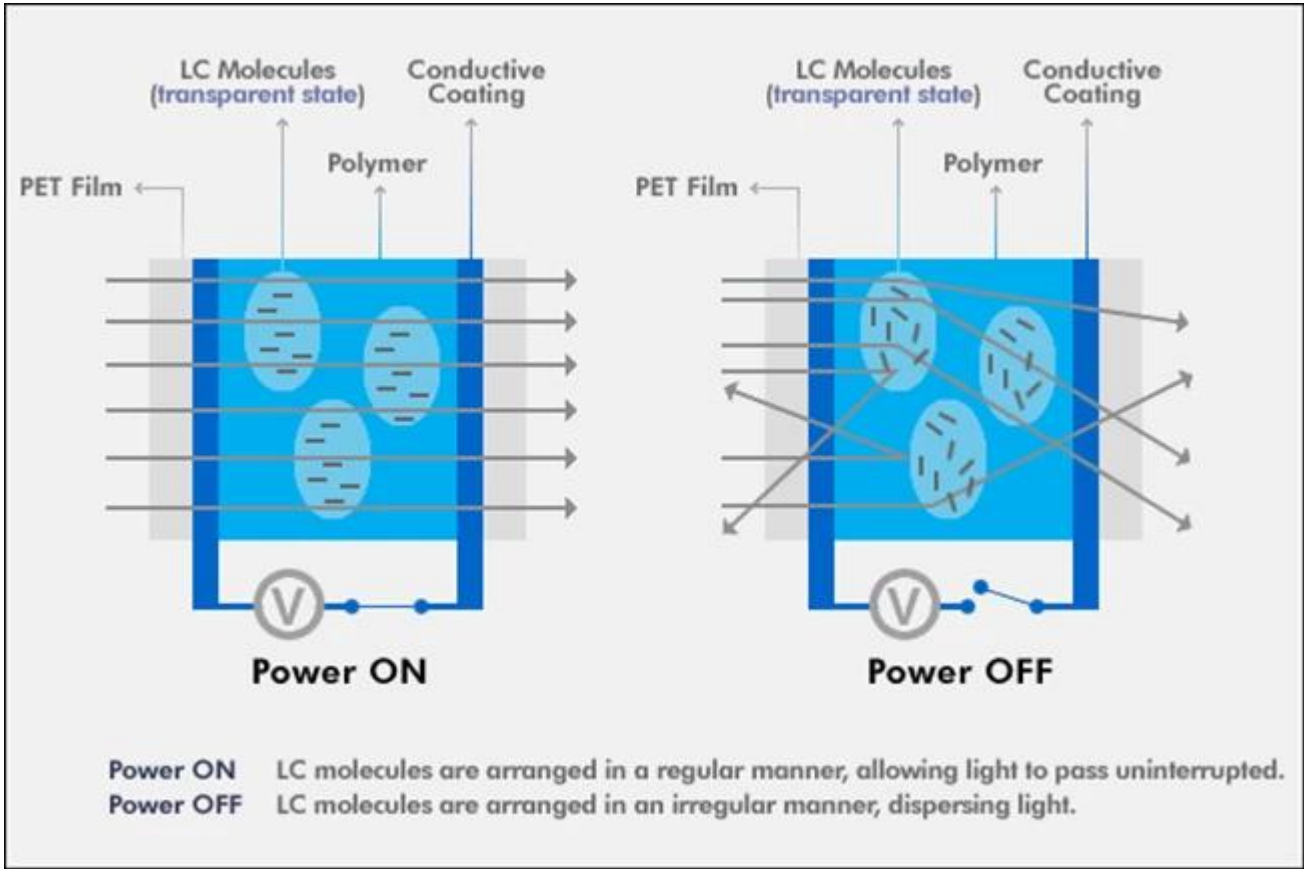

Cam geçitler, binaları, köprüleri ve hatta geçidin iç kısmının bir parçası olarak kullanılan ticari veya konut uygulamaları için mükemmel bir seçimdir. Her tür asma cam zeminde olduęu gibi, mahremiyet bir sorundur, ancak bu uygulama için deęiřtirilebilir teknoloji ile mahremiyet çözümü sunarak, camı etkilenmeden kaldırımlardan biri haline getirebilir. Deęiřtirilebilir merdivenlerde olduęu gibi, otomasyonu destekleyen olası yaratıcı kullanımlar, hem pratik hem de etkileyici olan inanılmaz bir fırsat sunuyor. Geçişin kontrolü, insanlar geçtikten sonra yürürken ve kaldırımda zorlayıcı bir yolculuk meydana getirdiğinde bazı kaldırım panellerinin durumunu deęiřtirir ve kesinlikle yatırımınızın fark edildiğini görürsünüz.

Nedir [akıllı film switchabl cam](#) ?

Deęiřtirilebilir akıllı cam veya akıllı gizlilik cam filmi (deęiřtirilebilir gizlilik cam, sihirli cam, deęiřtirilebilir cam, akıllı cam, elektrikli gizlilik cam, PDLC cam) özel lamine cam birleřtiren yeni bir tür özel optoelektronik cam ürünüdür. PDLC filmi iki cam tabakasına bölünür ve yüksek sıcaklık ve yüksek basınçla lamine edilir. Kullanıcı, akımın açılıp kapanmasını kontrol ederek camın saydam ve opak durumunu kontrol eder. Camın kendisi sadece güvenlik camının tüm özelliklerine sahip deęildir, aynı zamanda camın şeffaflığını kontrol etmek için gizlilik koruma işlevine de sahiptir.

çalışma prensibi akıllı film camı

Karartma cam/ akıllı film camı Kapatıldı, elektronik olarak kontrol edilen led karartma camındaki sıvı kristal molekülleri düzensiz bir dağılım durumu sergileyecektir. Şu anda, elektronik olarak kontrol led camı şeffaf ve opak bir görünüm sergilemektedir; karartma camına enerji verildiğinde, içindeki sıvı kristal Moleküller düzgün bir şekilde düzenlenir, ışık serbestçe girebilir ve karartma camı anında şeffaftır.