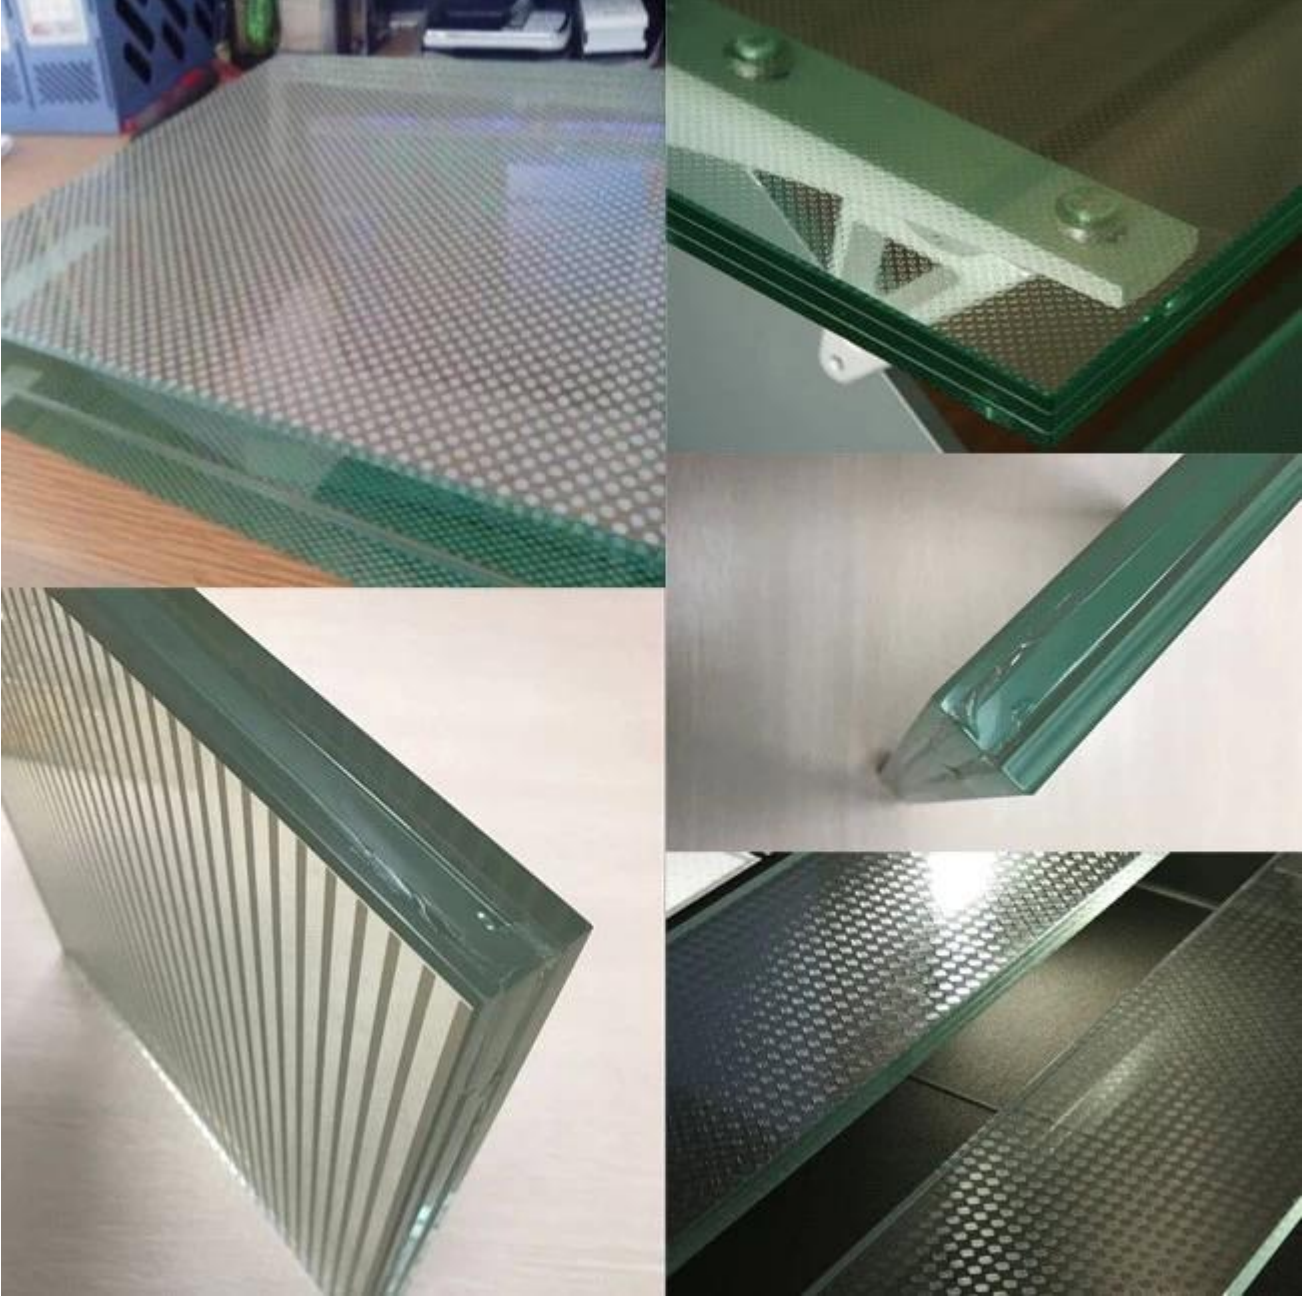

- -Buzlu anti slip cam zemin lamine
- -Desen baskılı temperli lamine cam
- -Boyalı lamine cam
- -Sigara skid direnç kat cam
- -Bize senin requiries ile ulaşın

Skid direnç güvenlik camı zeminler için

Skid direnç güvenlik camı kat fabrika Çin