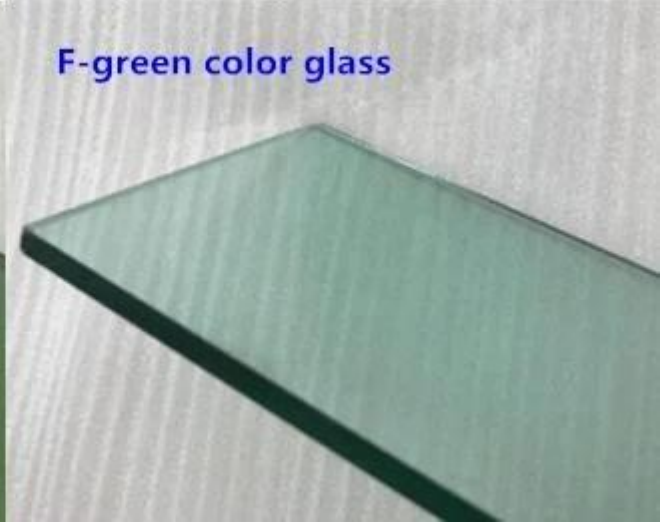

Jimmy Glass Fabrikasında cam depo