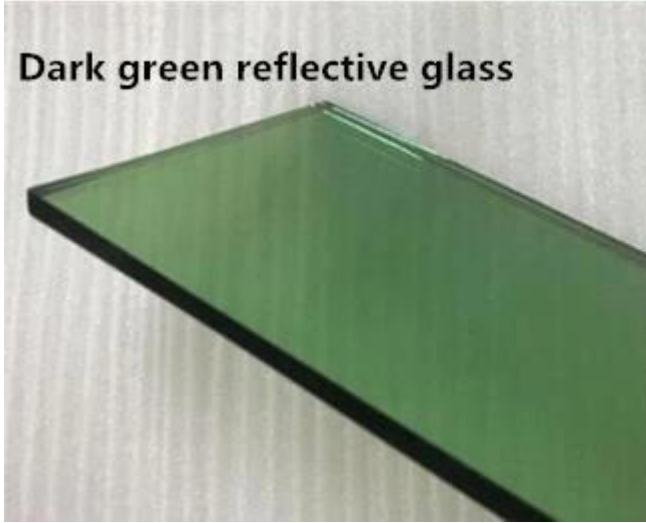

Jimmy Glass Fabrikasında cam depo