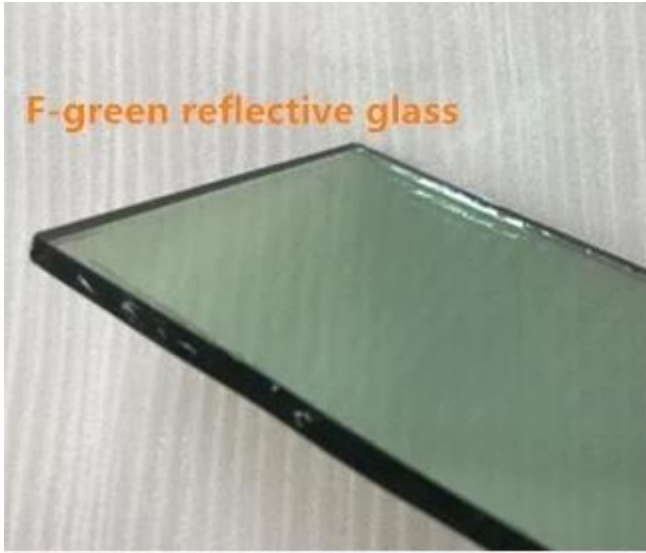

Jimmy Glass Fabrikasında cam depo